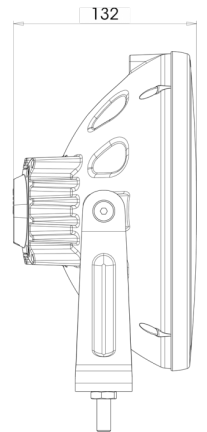

LUCES DELANTERAS Y TRASERAS

LEDZILLA-LIRI

Faro de gran alcance LED con línea y anillo de posición LED

EAN: 5414184003361

Especificaciones

A solicitar por	1	Especificaciones	215000 candelas
Altura mm	245 mm	Espesor mm	132 mm
Certificación	ECE 112+R7	Fuente de luz	LED
Color	Blanco	Grado IP	IP66+IP68
Color de lente	Transparente	Lado de montaje	Parte delantera
Conexión	Extremo de cable abierto	Longitud del cable (m)	3 m
Diámetro mm	230 mm	Montaje	Tornillo M10
EMC	EMC R10	Peso (kg)	2,020 Kg
EMC R10	Sí	Tipo	Faros de largo alcance
Embalaje	Empaque POS	Voltaje de funcionamiento	12V - 24V