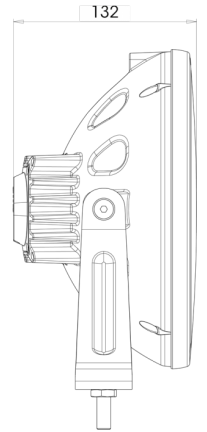

LUCES DELANTERAS Y TRASERAS

LEDZILLA-LIRI

Faro de gran alcance LED con línea y anillo de posición LED

EAN: 5414184003361

Especificaciones

A solicitar por	1	Especificaciones	215000 candelas
Altura mm	245 mm	Espesor mm	132 mm
Certificación	ECE 112+R7	Fuente de luz	LED
Color	Blanco	Grado IP	IP66+IP68
Color de lente	Transparente	Lado de montaje	Parte delantera
Conexión	Extremo de cable abierto	Longitud del cable (m)	3 m
Diámetro mm	230 mm	Montaje	Tornillo M10
EMC	EMC R10	Peso (kg)	2,020 Kg
EMC R10	Sí	Tipo	Faros de largo alcance
Embalaje	Empaque POS	Voltaje de funcionamiento	12V - 24V