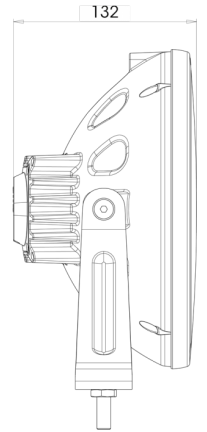

# LUCES DELANTERAS Y TRASERAS

LEDZILLA-LIRI

Faro de gran alcance LED con línea y anillo de posición LED

EAN: 5414184003361

## Especificaciones

A solicitar por	1	Especificaciones	215000 candelas
Altura mm	245 mm	Espesor mm	132 mm
Certificación	ECE 112+R7	Fuente de luz	LED
Color	Blanco	Grado IP	IP66+IP68
Color de lente	Transparente	Lado de montaje	Parte delantera
Conexión	Extremo de cable abierto	Longitud del cable (m)	3 m
Díámetro mm	230 mm	Montaje	Tornillo M10
EMC	EMC R10	Peso (kg)	2,020 Kg
EMC R10	Sí	Tipo	Faros de largo alcance
Embalaje	Empaque POS	Voltaje de funcionamiento	12V - 24V