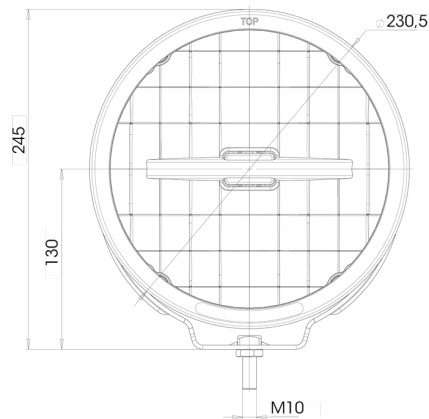

LUCES DELANTERAS Y TRASERAS

LEDZILLA-LIRI

Faro de gran alcance LED con línea y anillo de posición LED

EAN: 5414184003361

Especificaciones

A solicitar por	1	Especificaciones	215000 candelas
Altura mm	245 mm	Espesor mm	132 mm
Certificación	ECE 112+R7	Fuente de luz	LED
Color	Blanco	Grado IP	IP66+IP68
Color de lente	Transparente	Lado de montaje	Parte delantera
Conexión	Extremo de cable abierto	Longitud del cable (m)	3 m
Diámetro mm	230 mm	Montaje	Tornillo M10
EMC	EMC R10	Peso (kg)	2,020 Kg
EMC R10	Sí	Tipo	Faros de largo alcance
Embalaje	Empaque POS	Voltaje de funcionamiento	12V - 24V