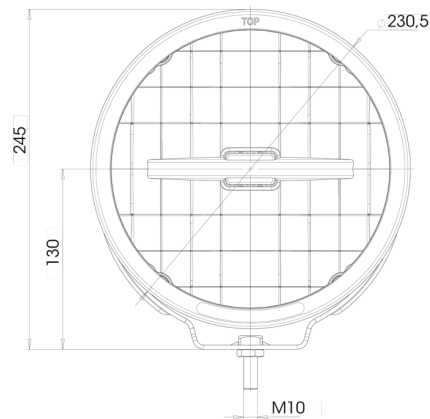

LUCES DELANTERAS Y TRASERAS

LEDZILLA-LIRI

Faro de gran alcance LED con línea y anillo de posición LED

EAN: 5414184003361

Especificaciones

A solicitar por	1	Especificaciones	215000 candelas
Altura mm	245 mm	Espesor mm	132 mm
Certificación	ECE 112+R7	Fuente de luz	LED
Color	Blanco	Grado IP	IP66+IP68
Color de lente	Transparente	Lado de montaje	Parte delantera
Conexión	Extremo de cable abierto	Longitud del cable (m)	3 m
Díámetro mm	230 mm	Montaje	Tornillo M10
EMC	EMC R10	Peso (kg)	2,020 Kg
EMC R10	Sí	Tipo	Faros de largo alcance
Embalaje	Empaque POS	Voltaje de funcionamiento	12V - 24V