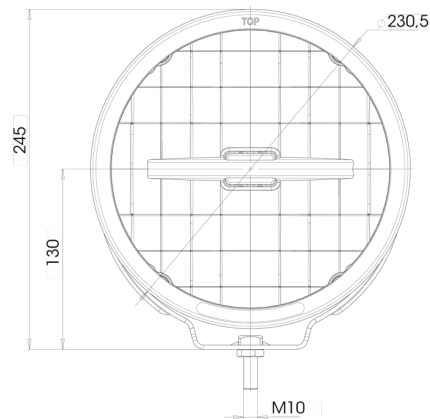

LUCES DELANTERAS Y TRASERAS

LEDZILLA-LIRI

Faro de gran alcance LED con línea y anillo de posición LED

EAN: 5414184003361

Especificaciones

A solicitar por	1	Especificaciones	215000 candelas
Altura mm	245 mm	Espesor mm	132 mm
Certificación	ECE 112+R7	Fuente de luz	LED
Color	Blanco	Grado IP	IP66+IP68
Color de lente	Transparente	Lado de montaje	Parte delantera
Conexión	Extremo de cable abierto	Longitud del cable (m)	3 m
Diámetro mm	230 mm	Montaje	Tornillo M10
EMC	EMC R10	Peso (kg)	2,020 Kg
EMC R10	Sí	Tipo	Faros de largo alcance
Embalaje	Empaque POS	Voltaje de funcionamiento	12V - 24V