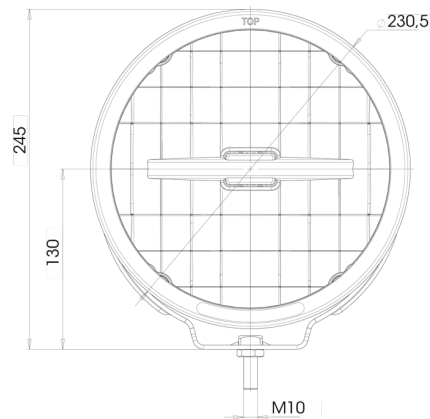

# LUCES DELANTERAS Y TRASERAS

LEDZILLA-LIRI

Faro de gran alcance LED con línea y anillo de posición LED

EAN: 5414184003361

## Especificaciones

A solicitar por	1	Especificaciones	215000 candelas
Altura mm	245 mm	Espesor mm	132 mm
Certificación	ECE 112+R7	Fuente de luz	LED
Color	Blanco	Grado IP	IP66+IP68
Color de lente	Transparente	Lado de montaje	Parte delantera
Conexión	Extremo de cable abierto	Longitud del cable (m)	3 m
Díámetro mm	230 mm	Montaje	Tornillo M10
EMC	EMC R10	Peso (kg)	2,020 Kg
EMC R10	Sí	Tipo	Faros de largo alcance
Embalaje	Empaque POS	Voltaje de funcionamiento	12V - 24V