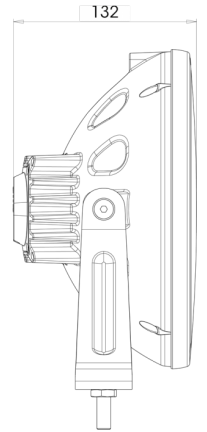

LUCES DELANTERAS Y TRASERAS

LEDZILLA-LIRI

Faro de gran alcance LED con línea y anillo de posición LED

EAN: 5414184003361

Especificaciones

A solicitar por	1	Especificaciones	215000 candelas
Altura mm	245 mm	Espesor mm	132 mm
Certificación	ECE 112+R7	Fuente de luz	LED
Color	Blanco	Grado IP	IP66+IP68
Color de lente	Transparente	Lado de montaje	Parte delantera
Conexión	Extremo de cable abierto	Longitud del cable (m)	3 m
Díámetro mm	230 mm	Montaje	Tornillo M10
EMC	EMC R10	Peso (kg)	2,020 Kg
EMC R10	Sí	Tipo	Faros de largo alcance
Embalaje	Empaque POS	Voltaje de funcionamiento	12V - 24V