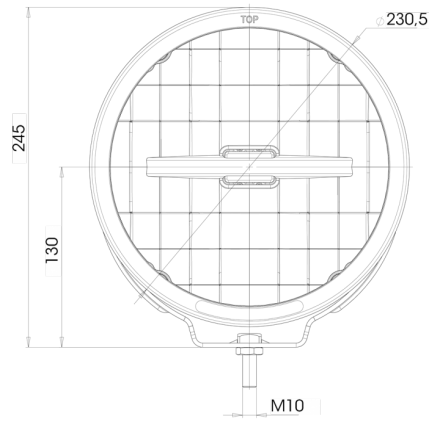

# LUCES DELANTERAS Y TRASERAS

LEDZILLA-RING

Faro de gran alcance LED con anillo de posición LED

EAN: 5414184003354

## Especificaciones

A solicitar por	1	Especificaciones	215000 candelas
Altura mm	245 mm	Espesor mm	132 mm
Certificación	ECE 112+R7	Fuente de luz	LED
Color	Blanco	Grado IP	IP66+IP68
Color de lente	Transparente	Lado de montaje	Parte delantera
Conexión	Extremo de cable abierto	Longitud del cable (m)	3 m
Diámetro mm	230 mm	Montaje	Tornillo M10
EMC	EMC R10	Peso (kg)	2,020 Kg
EMC R10	Sí	Tipo	Faros de largo alcance
Embalaje	Empaque POS	Voltaje de funcionamiento	12V - 24V