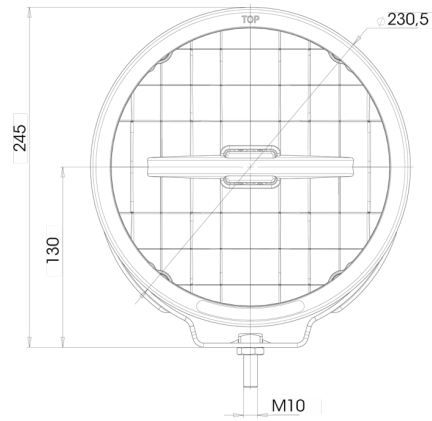

# LUCES DELANTERAS Y TRASERAS

LEDZILLA-RING

Faro de gran alcance LED con anillo de posición LED

EAN: 5414184003354

## Especificaciones

A solicitar por	1	Especificaciones	215000 candelas
Altura mm	245 mm	Espesor mm	132 mm
Certificación	ECE 112+R7	Fuente de luz	LED
Color	Blanco	Grado IP	IP66+IP68
Color de lente	Transparente	Lado de montaje	Parte delantera
Conexión	Extremo de cable abierto	Longitud del cable (m)	3 m
Diámetro mm	230 mm	Montaje	Tornillo M10
EMC	EMC R10	Peso (kg)	2,020 Kg
EMC R10	Sí	Tipo	Faros de largo alcance
Embalaje	Empaque POS	Voltaje de funcionamiento	12V - 24V