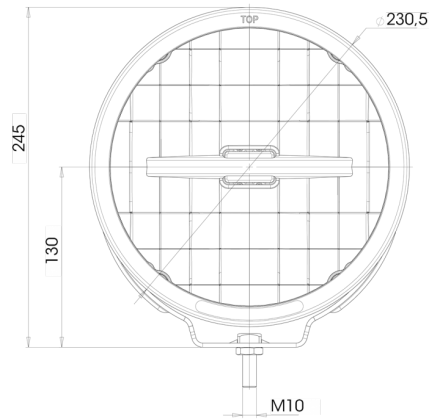

# LUCES DELANTERAS Y TRASERAS

LEDZILLA-RING

Faro de gran alcance LED con anillo de posición LED

EAN: 5414184003354

## Especificaciones

A solicitar por	1	Especificaciones	215000 candelas
Altura mm	245 mm	Espesor mm	132 mm
Certificación	ECE 112+R7	Fuente de luz	LED
Color	Blanco	Grado IP	IP66+IP68
Color de lente	Transparente	Lado de montaje	Parte delantera
Conexión	Extremo de cable abierto	Longitud del cable (m)	3 m
Diámetro mm	230 mm	Montaje	Tornillo M10
EMC	EMC R10	Peso (kg)	2,020 Kg
EMC R10	Sí	Tipo	Faros de largo alcance
Embalaje	Empaque POS	Voltaje de funcionamiento	12V - 24V