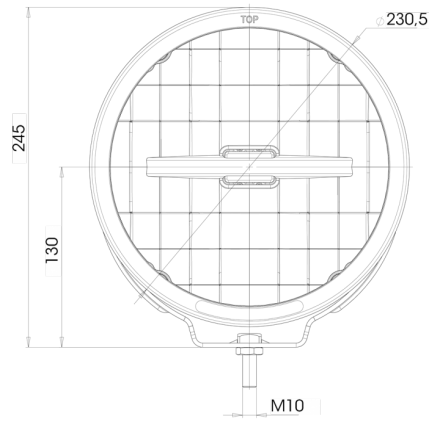

LUCES DELANTERAS Y TRASERAS

LEDZILLA-RING

Faro de gran alcance LED con anillo de posición LED

EAN: 5414184003354

Especificaciones

A solicitar por	1	Especificaciones	215000 candelas
Altura mm	245 mm	Espesor mm	132 mm
Certificación	ECE 112+R7	Fuente de luz	LED
Color	Blanco	Grado IP	IP66+IP68
Color de lente	Transparente	Lado de montaje	Parte delantera
Conexión	Extremo de cable abierto	Longitud del cable (m)	3 m
Diámetro mm	230 mm	Montaje	Tornillo M10
EMC	EMC R10	Peso (kg)	2,020 Kg
EMC R10	Sí	Tipo	Faros de largo alcance
Embalaje	Empaque POS	Voltaje de funcionamiento	12V - 24V