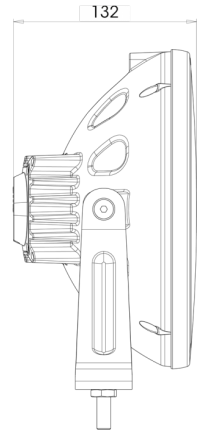

# LUCES DELANTERAS Y TRASERAS

LEDZILLA-RING

Faro de gran alcance LED con anillo de posición LED

EAN: 5414184003354

## Especificaciones

A solicitar por	1	Especificaciones	215000 candelas
Altura mm	245 mm	Espesor mm	132 mm
Certificación	ECE 112+R7	Fuente de luz	LED
Color	Blanco	Grado IP	IP66+IP68
Color de lente	Transparente	Lado de montaje	Parte delantera
Conexión	Extremo de cable abierto	Longitud del cable (m)	3 m
Diámetro mm	230 mm	Montaje	Tornillo M10
EMC	EMC R10	Peso (kg)	2,020 Kg
EMC R10	Sí	Tipo	Faros de largo alcance
Embalaje	Empaque POS	Voltaje de funcionamiento	12V - 24V