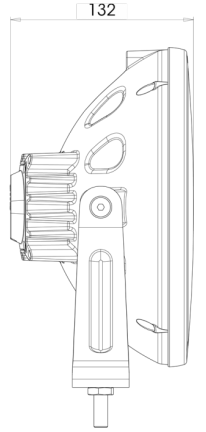

LUCES DELANTERAS Y TRASERAS

LEDZILLA-RING

Faro de gran alcance LED con anillo de posición LED

EAN: 5414184003354

Especificaciones

A solicitar por	1	Especificaciones	215000 candelas
Altura mm	245 mm	Espesor mm	132 mm
Certificación	ECE 112+R7	Fuente de luz	LED
Color	Blanco	Grado IP	IP66+IP68
Color de lente	Transparente	Lado de montaje	Parte delantera
Conexión	Extremo de cable abierto	Longitud del cable (m)	3 m
Diámetro mm	230 mm	Montaje	Tornillo M10
EMC	EMC R10	Peso (kg)	2,020 Kg
EMC R10	Sí	Tipo	Faros de largo alcance
Embalaje	Empaque POS	Voltaje de funcionamiento	12V - 24V