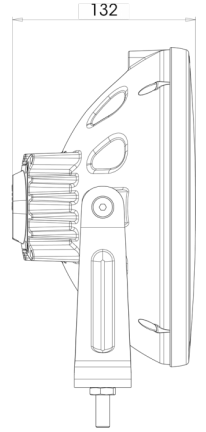

# LUCES DELANTERAS Y TRASERAS

LEDZILLA-RING

Faro de gran alcance LED con anillo de posición LED

EAN: 5414184003354

## Especificaciones

A solicitar por	1	Especificaciones	215000 candelas
Altura mm	245 mm	Espesor mm	132 mm
Certificación	ECE 112+R7	Fuente de luz	LED
Color	Blanco	Grado IP	IP66+IP68
Color de lente	Transparente	Lado de montaje	Parte delantera
Conexión	Extremo de cable abierto	Longitud del cable (m)	3 m
Diámetro mm	230 mm	Montaje	Tornillo M10
EMC	EMC R10	Peso (kg)	2,020 Kg
EMC R10	Sí	Tipo	Faros de largo alcance
Embalaje	Empaque POS	Voltaje de funcionamiento	12V - 24V