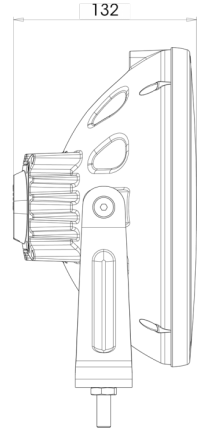

# LUCES DELANTERAS Y TRASERAS

LEDZILLA-RING

Faro de gran alcance LED con anillo de posición LED

EAN: 5414184003354

## Especificaciones

A solicitar por	1	Especificaciones	215000 candelas
Altura mm	245 mm	Espesor mm	132 mm
Certificación	ECE 112+R7	Fuente de luz	LED
Color	Blanco	Grado IP	IP66+IP68
Color de lente	Transparente	Lado de montaje	Parte delantera
Conexión	Extremo de cable abierto	Longitud del cable (m)	3 m
Diámetro mm	230 mm	Montaje	Tornillo M10
EMC	EMC R10	Peso (kg)	2,020 Kg
EMC R10	Sí	Tipo	Faros de largo alcance
Embalaje	Empaque POS	Voltaje de funcionamiento	12V - 24V