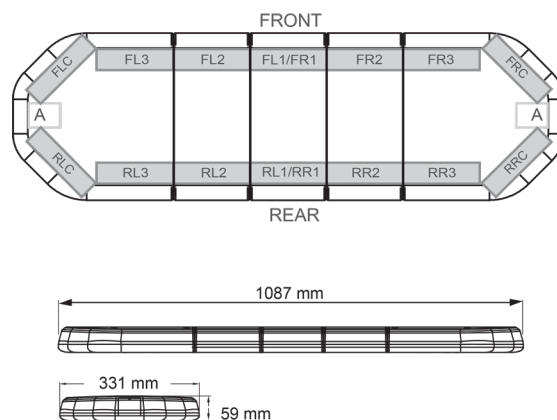

BARRAS DE LUCES LED

LEG109012CB

Barra de luces LEGION LED | 109 cm | ámbar | 12V + caja de control

EAN: 5414184001664

Especificaciones

A solicitar por	1
Características	Con control (TRAFLEDCONTR.REV1)
Color	Ámbar
Color de lente	Transparente
Conector de techo	No, pero es posible como opción
Conexión	Extremo de cable abierto
Consumo de corriente Amp	15 Amp
Dimensiones	1087 mm x 331 mm x 59 mm (sin soportes de montaje)
ECE R65 Clase 2	Sí
EMC	EMC R10
EMC R10	Sí
Embalaje	Caja marrón con etiqueta

Flecha direccional	Sí, trasera
Fuente de luz	LED
Impermeable	Sí
Longitud del cable (m)	4,50 m
Montaje	Fijo
Número de LEDs	108
Peso (kg)	13,800 Kg
Rango de longitud	Medio (101 - 130 cm)
Serie	Legión
Suministrado con	Cable, soportes de montaje universales, control, manual
Voltaje de funcionamiento	12V