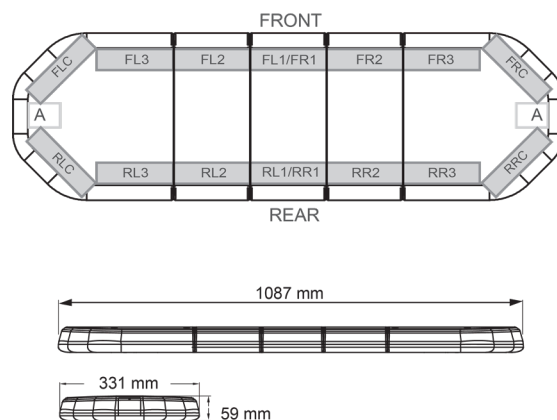

# BARRAS DE LUCES LED

LEG109012CB

Barra de luces LEGION LED | 109 cm | ámbar | 12V + caja de control

EAN: 5414184001664

## Especificaciones

A solicitar por	1	Embalaje	Caja marrón con etiqueta
Características	Con control (TRAFLEDCONTR.REV1)	Fuente de luz	LED
Color	Ámbar	Impermeable	Sí
Color de lente	Transparente	Longitud	Medio (101 - 130 cm)
Conector de techo	No, pero es posible como opción	Longitud del cable (m)	4,50 m
Conexión	Extremo de cable abierto	Montaje	Fijo
Consumo de corriente Amp	15 Amp	Número de LEDs	108
Dimensiones	1087 mm x 331 mm x 59 mm (sin soportes de montaje)	Peso (kg)	13,800 Kg
ECE R65 Clase 2	Sí	Serie	Legión
EMC	EMC R10	Suministrado con	Cable, soportes de montaje universales, control, manual
EMC R10	Sí	Voltaje de funcionamiento	12V