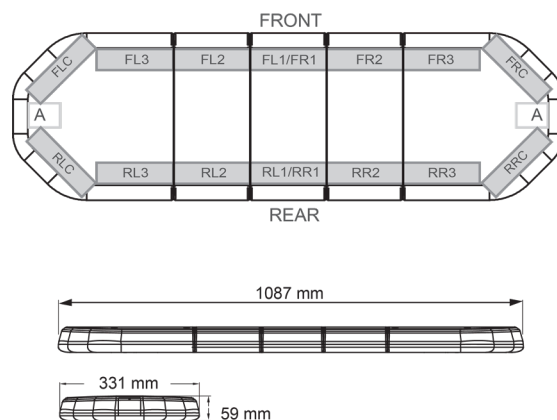

BARRAS DE LUCES LED

LEG109012CB

Barra de luces LEGION LED | 109 cm | ámbar | 12V + caja de control

EAN: 5414184001664

Especificaciones

A solicitar por	1
Características	Con control (TRAFLEDCONTR.REV1)
Color	Ámbar
Color de lente	Transparente
Conector de techo	No, pero es posible como opción
Conexión	Extremo de cable abierto
Consumo de corriente Amp	15 Amp
Dimensiones	1087 mm x 331 mm x 59 mm (sin soportes de montaje)
ECE R65 Clase 2	Sí
EMC	EMC R10
EMC R10	Sí
Embalaje	Caja marrón con etiqueta

Flecha direccional	Sí, trasera
Fuente de luz	LED
Impermeable	Sí
Longitud	Medio (101 - 130 cm)
Longitud del cable (m)	4,50 m
Montaje	Fijo
Número de LEDs	108
Peso (kg)	13,800 Kg
Serie	Legión
Suministrado con	Cable, soportes de montaje universales, control, manual
Voltaje de funcionamiento	12V