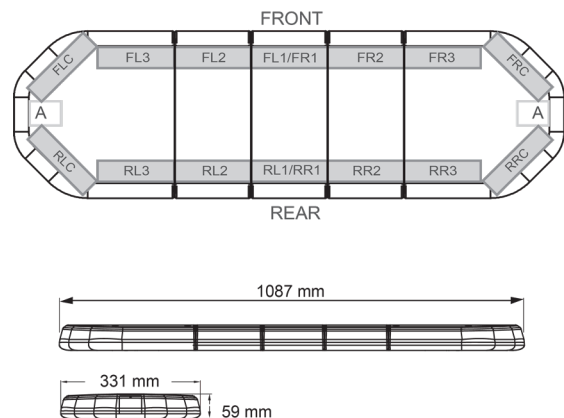

# BARRAS DE LUCES LED

LEG109B12

Barra de luces LEGION LED | 109 cm | azul | 12V

EAN: 5414184009202

## Especificaciones

A solicitar por	1	Embalaje	Caja marrón con etiqueta
Características	Sin control, sin conector de techo	Fuente de luz	LED
Color	Azul	Impermeable	Sí
Color de lente	Transparente	Longitud del cable (m)	4,50 m
Conector de techo	No, pero es posible como opción	Montaje	Fijo
Conexión	Extremo de cable abierto	Número de LEDs	108
Consumo de corriente Amp	15 Amp	Peso (kg)	13,600 Kg
Dimensiones	1087 mm x 331 mm x 59 mm (sin soportes de montaje)	Rango de longitud	Medio (101 - 130 cm)
ECE R65 Clase 2	Sí	Serie	Legión
EMC	EMC R10	Suministrado con	Cable, soportes de montaje universales, manual
EMC R10	Sí	Voltaje de funcionamiento	12V