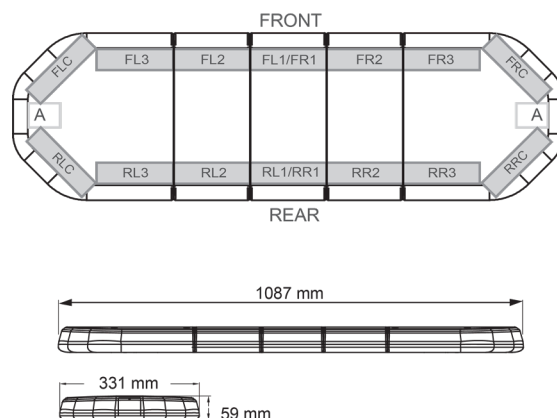

BARRAS DE LUCES LED

LEG109B12

Barra de luces LEGION LED | 109 cm | azul | 12V

EAN: 5414184009202

Especificaciones

A solicitar por	1	Embalaje	Caja marrón con etiqueta
Características	Sin control, sin conector de techo	Fuente de luz	LED
Color	Azul	Impermeable	Sí
Color de lente	Transparente	Longitud	Medio (101 - 130 cm)
Conector de techo	No, pero es posible como opción	Longitud del cable (m)	4,50 m
Conexión	Extremo de cable abierto	Montaje	Fijo
Consumo de corriente Amp	15 Amp	Número de LEDs	108
Dimensiones	1087 mm x 331 mm x 59 mm (sin soportes de montaje)	Peso (kg)	13,600 Kg
ECE R65 Clase 2	Sí	Serie	Legión
EMC	EMC R10	Suministrado con	Cable, soportes de montaje universales, manual
EMC R10	Sí	Voltaje de funcionamiento	12V