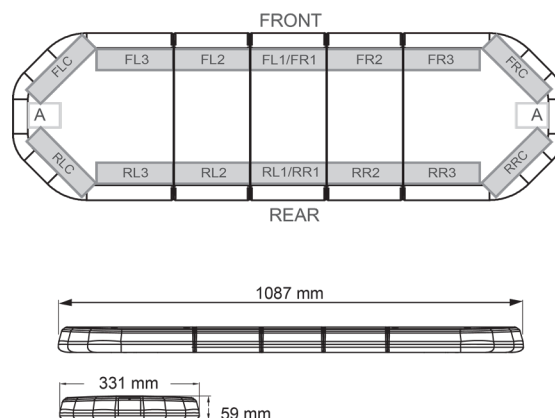

# BARRAS DE LUCES LED

LEG109B12

Barra de luces LEGION LED | 109 cm | azul | 12V

EAN: 5414184009202

## Especificaciones

|                          |  |                           |  |
|--------------------------|--|---------------------------|--|
| A solicitar por          | 1  | Embalaje                  | Caja marrón con etiqueta                       |
| Características          | Sin control, sin conector de techo                 | Fuente de luz             | LED  |
| Color                    | Azul   | Impermeable               | Sí   |
| Color de lente           | Transparente                                       | Longitud                  | Medio (101 - 130 cm)                           |
| Conector de techo        | No, pero es posible como opción                    | Longitud del cable (m)    | 4,50 m   |
| Conexión                 | Extremo de cable abierto                           | Montaje                   | Fijo   |
| Consumo de corriente Amp | 15 Amp   | Número de LEDs            | 108  |
| Dimensiones              | 1087 mm x 331 mm x 59 mm (sin soportes de montaje) | Peso (kg)                 | 13,600 Kg                                      |
| ECE R65 Clase 2          | Sí   | Serie                     | Legión   |
| EMC                      | EMC R10  | Suministrado con          | Cable, soportes de montaje universales, manual |
| EMC R10                  | Sí   | Voltaje de funcionamiento | 12V  |