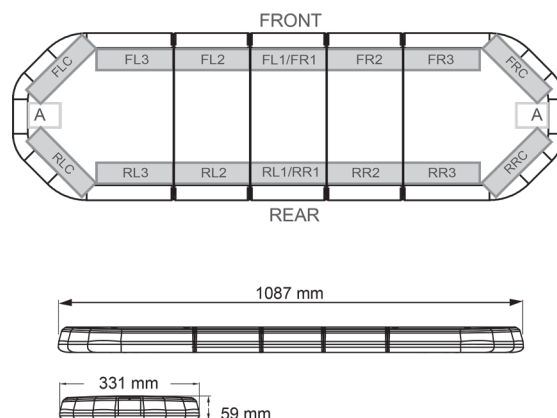

BARRAS DE LUCES LED

LEG109B12

Barra de luces LEGION LED | 109 cm | azul | 12V

EAN: 5414184009202

Especificaciones

A solicitar por	1
Características	Sin control, sin conector de techo
Color	Azul
Color de lente	Transparente
Conector de techo	No, pero es posible como opción
Conexión	Extremo de cable abierto
Consumo de corriente Amp	15 Amp
Dimensiones	1087 mm x 331 mm x 59 mm (sin soportes de montaje)
ECE R65 Clase 2	Sí
EMC	EMC R10
EMC R10	Sí

Embalaje	Caja marrón con etiqueta
Fuente de luz	LED
Impermeable	Sí
Longitud	Medio (101 - 130 cm)
Longitud del cable (m)	4,50 m
Montaje	Fijo
Número de LEDs	108
Peso (kg)	13,600 Kg
Serie	Legión
Suministrado con	Cable, soportes de montaje universales, manual
Voltaje de funcionamiento	12V