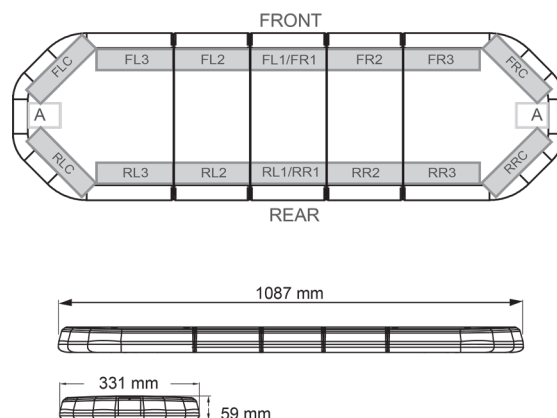

# BARRAS DE LUCES LED

LEG109B12

Barra de luces LEGION LED | 109 cm | azul | 12V

EAN: 5414184009202

## Especificaciones

A solicitar por	1	Embalaje	Caja marrón con etiqueta
Características	Sin control, sin conector de techo	Fuente de luz	LED
Color	Azul	Impermeable	Sí
Color de lente	Transparente	Longitud	Medio (101 - 130 cm)
Conector de techo	No, pero es posible como opción	Longitud del cable (m)	4,50 m
Conexión	Extremo de cable abierto	Montaje	Fijo
Consumo de corriente Amp	15 Amp	Número de LEDs	108
Dimensiones	1087 mm x 331 mm x 59 mm (sin soportes de montaje)	Peso (kg)	13,600 Kg
ECE R65 Clase 2	Sí	Serie	Legión
EMC	EMC R10	Suministrado con	Cable, soportes de montaje universales, manual
EMC R10	Sí	Voltaje de funcionamiento	12V