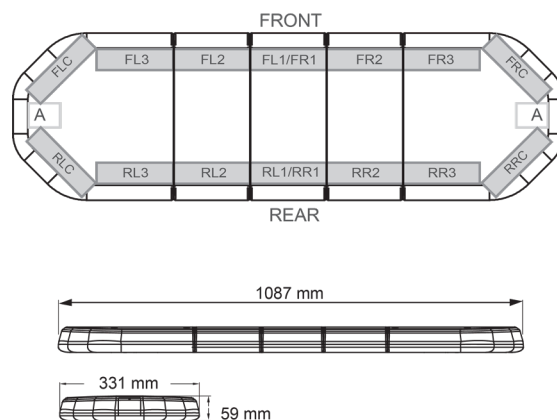

BARRAS DE LUCES LED

LEG109B12CB

Barra de luces LEGION LED | 109 cm | azul | 12V + caja de control

EAN: 5414184006805

Especificaciones

A solicitar por	1
Características	Con control (TRAFLEDCONTR.REV1)
Color	Azul
Color de lente	Transparente
Conector de techo	No, pero es posible como opción
Conexión	Extremo de cable abierto
Consumo de corriente Amp	15 Amp
Dimensiones	1087 mm x 331 mm x 59 mm (sin soportes de montaje)
ECE R65 Clase 2	Sí
EMC	EMC R10
EMC R10	Sí

Embalaje	Caja marrón con etiqueta
Fuente de luz	LED
Impermeable	Sí
Longitud	Medio (101 - 130 cm)
Longitud del cable (m)	4,50 m
Montaje	Fijo
Número de LEDs	108
Peso (kg)	13,800 Kg
Serie	Legión
Suministrado con	Cable, soportes de montaje universales, control, manual
Voltaje de funcionamiento	12V