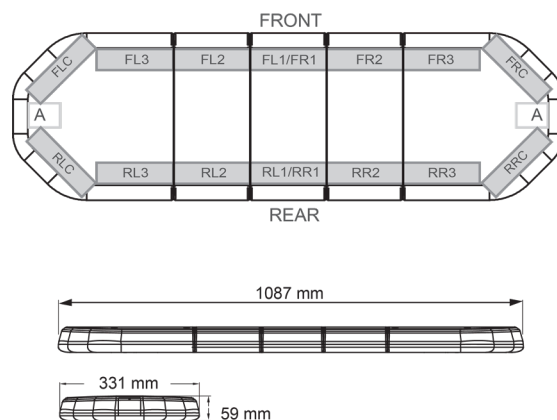

# BARRAS DE LUCES LED

LEG109B12CB

Barra de luces LEGION LED | 109 cm | azul | 12V + caja de control

EAN: 5414184006805

## Especificaciones

A solicitar por	1	Embalaje	Caja marrón con etiqueta
Características	Con control (TRAFLEDCONTR.REV1)	Fuente de luz	LED
Color	Azul	Impermeable	Sí
Color de lente	Transparente	Longitud	Medio (101 - 130 cm)
Conector de techo	No, pero es posible como opción	Longitud del cable (m)	4,50 m
Conexión	Extremo de cable abierto	Montaje	Fijo
Consumo de corriente Amp	15 Amp	Número de LEDs	108
Dimensiones	1087 mm x 331 mm x 59 mm (sin soportes de montaje)	Peso (kg)	13,800 Kg
ECE R65 Clase 2	Sí	Serie	Legión
EMC	EMC R10	Suministrado con	Cable, soportes de montaje universales, control, manual
EMC R10	Sí	Voltaje de funcionamiento	12V