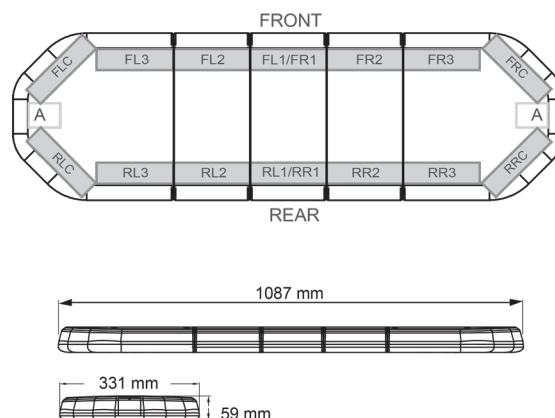

BARRAS DE LUCES LED

LEG109012

Barra de luces LEGION LED | 109 cm | ámbar | 12V

EAN: 5414184001657

Especificaciones

A solicitar por	1	Flecha direccional	Sí, trasera
Características	Sin control, sin conector de techo	Fuente de luz	LED
Color	Ámbar	Impermeable	Sí
Color de lente	Transparente	Longitud	Medio (101 - 130 cm)
Conector de techo	No, pero es posible como opción	Longitud del cable (m)	4,50 m
Conexión	Extremo de cable abierto	Montaje	Fijo
Consumo de corriente Amp	15 Amp	Número de LEDs	108
Dimensiones	1087 mm x 331 mm x 59 mm (sin soportes de montaje)	Peso (kg)	13,600 Kg
ECE R65 Clase 2	Sí	Serie	Legión
EMC	EMC R10	Suministrado con	Cable, soportes de montaje universales, manual
EMC R10	Sí	Voltaje de funcionamiento	12V
Embalaje	Caja marrón con etiqueta		