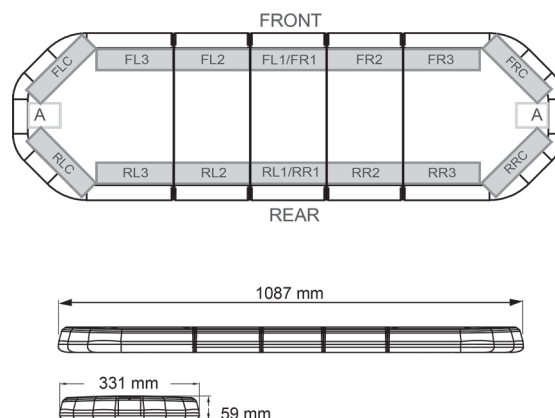

BARRAS DE LUCES LED

LEG109012

Barra de luces LEGION LED | 109 cm | ámbar | 12V

EAN: 5414184001657

Especificaciones

| | | | |
|--------------------------|--|---------------------------|--|
| A solicitar por | 1 | Flecha direccional | Sí, trasera |
| Características | Sin control, sin conector de techo | Fuente de luz | LED |
| Color | Ámbar | Impermeable | Sí |
| Color de lente | Transparente | Longitud | Medio (101 - 130 cm) |
| Conector de techo | No, pero es posible como opción | Longitud del cable (m) | 4,50 m |
| Conexión | Extremo de cable abierto | Montaje | Fijo |
| Consumo de corriente Amp | 15 Amp | Número de LEDs | 108 |
| Dimensiones | 1087 mm x 331 mm x 59 mm (sin soportes de montaje) | Peso (kg) | 13,600 Kg |
| ECE R65 Clase 2 | Sí | Serie | Legión |
| EMC | EMC R10 | Suministrado con | Cable, soportes de montaje universales, manual |
| EMC R10 | Sí | Voltaje de funcionamiento | 12V |
| Embalaje | Caja marrón con etiqueta | | |