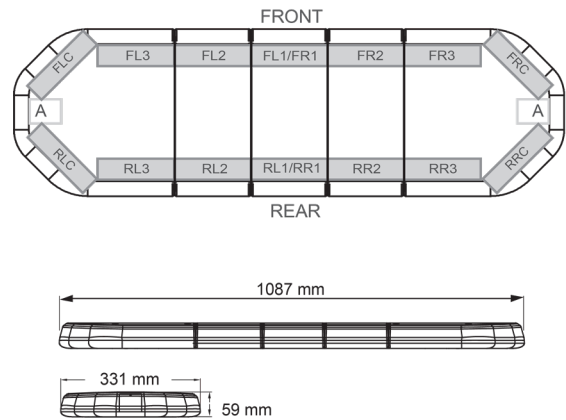

BARRAS DE LUCES LED

LEG109012

Barra de luces LEGION LED | 109 cm | ámbar | 12V

EAN: 5414184001657

Especificaciones

A solicitar por	1	Flecha direccional	Sí, trasera
Características	Sin control, sin conector de techo	Fuente de luz	LED
Color	Ámbar	Impermeable	Sí
Color de lente	Transparente	Longitud del cable (m)	4,50 m
Conector de techo	No, pero es posible como opción	Montaje	Fijo
Conexión	Extremo de cable abierto	Número de LEDs	108
Consumo de corriente Amp	15 Amp	Peso (kg)	13,600 Kg
Dimensiones	1087 mm x 331 mm x 59 mm (sin soportes de montaje)	Rango de longitud	Medio (101 - 130 cm)
ECE R65 Clase 2	Sí	Serie	Legión
EMC	EMC R10	Suministrado con	Cable, soportes de montaje universales, manual
EMC R10	Sí	Voltaje de funcionamiento	12V
Embalaje	Caja marrón con etiqueta		