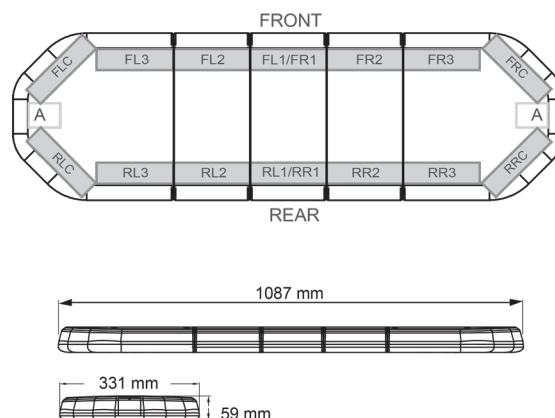

BARRAS DE LUCES LED

LEG109012

Barra de luces LEGION LED | 109 cm | ámbar | 12V

EAN: 5414184001657

Especificaciones

A solicitar por	1
Características	Sin control, sin conector de techo
Color	Ámbar
Color de lente	Transparente
Conector de techo	No, pero es posible como opción
Conexión	Extremo de cable abierto
Consumo de corriente Amp	15 Amp
Dimensiones	1087 mm x 331 mm x 59 mm (sin soportes de montaje)
ECE R65 Clase 2	Sí
EMC	EMC R10
EMC R10	Sí

Embalaje	Caja marrón con etiqueta
Fuente de luz	LED
Impermeable	Sí
Longitud	Medio (101 - 130 cm)
Longitud del cable (m)	4,50 m
Montaje	Fijo
Número de LEDs	108
Peso (kg)	13,600 Kg
Serie	Legión
Suministrado con	Cable, soportes de montaje universales, manual
Voltaje de funcionamiento	12V