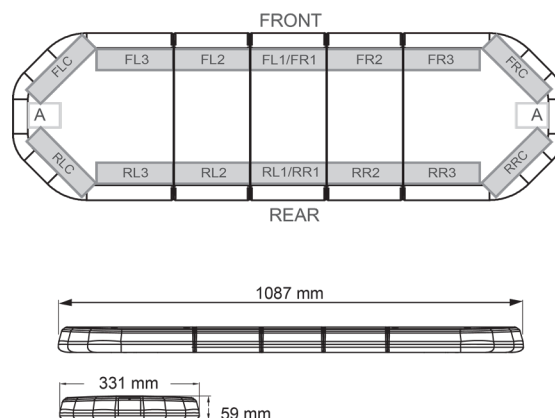

# BARRAS DE LUCES LED

LEG109012

Barra de luces LEGION LED | 109 cm | ámbar | 12V

EAN: 5414184001657

## Especificaciones

A solicitar por	1
Características	Sin control, sin conector de techo
Color	Ámbar
Color de lente	Transparente
Conector de techo	No, pero es posible como opción
Conexión	Extremo de cable abierto
Consumo de corriente Amp	15 Amp
Dimensiones	1087 mm x 331 mm x 59 mm (sin soportes de montaje)
ECE R65 Clase 2	Sí
EMC	EMC R10
EMC R10	Sí

Embalaje	Caja marrón con etiqueta
Fuente de luz	LED
Impermeable	Sí
Longitud	Medio (101 - 130 cm)
Longitud del cable (m)	4,50 m
Montaje	Fijo
Número de LEDs	108
Peso (kg)	13,600 Kg
Serie	Legión
Suministrado con	Cable, soportes de montaje universales, manual
Voltaje de funcionamiento	12V