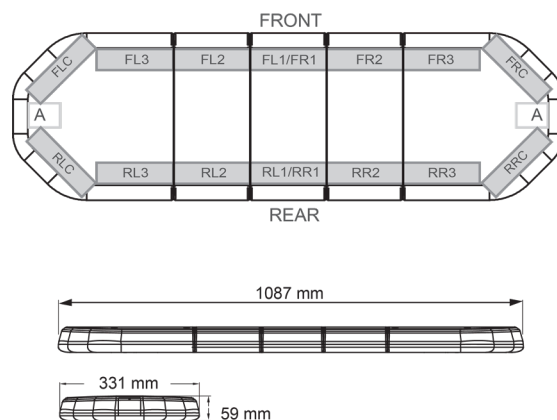

# BARRAS DE LUCES LED

LEG109O24CB

Barra de luces LEGION LED | 109 cm | ámbar | 24V + caja de control

EAN: 5414184001688

## Especificaciones

A solicitar por	1
Características	Con control (TRAFLEDCONTR.REV1)
Color	Ámbar
Color de lente	Transparente
Conector de techo	No, pero es posible como opción
Conexión	Extremo de cable abierto
Dimensiones	1087 mm x 331 mm x 59 mm (sin soportes de montaje)
ECE R65 Clase 2	Sí
EMC	EMC R10
EMC R10	Sí
Embalaje	Caja marrón con etiqueta

Flecha direccional	Sí, trasera
Fuente de luz	LED
Impermeable	Sí
Longitud	Medio (101 - 130 cm)
Longitud del cable (m)	4,50 m
Montaje	Fijo
Número de LEDs	108
Peso (kg)	13,800 Kg
Serie	Legión
Suministrado con	Cable, soportes de montaje universales, control, manual
Voltaje de funcionamiento	24V