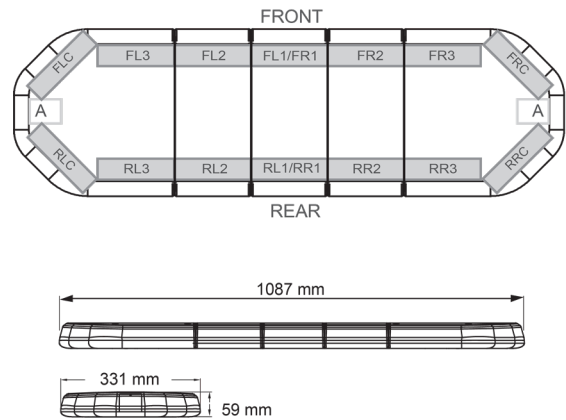

BARRAS DE LUCES LED

LEG109O24CB

Barra de luces LEGION LED | 109 cm | ámbar | 24V + caja de control

EAN: 5414184001688

Especificaciones

A solicitar por	1	Impermeable	Sí
Características	Con control (TRAFLEDCONTR.REV1)	Longitud	Medio (101 - 130 cm)
Color	Ámbar	Longitud del cable (m)	4,50 m
Color de lente	Transparente	Montaje	Fijo
Conector de techo	No, pero es posible como opción	Número de LEDs	108
Conexión	Extremo de cable abierto	Peso (kg)	13,800 Kg
Dimensiones	1087 mm x 331 mm x 59 mm (sin soportes de montaje)	Serie	Legión
ECE R65 Clase 2	Sí	Suministrado con	Cable, soportes de montaje universales, control, manual
EMC	EMC R10	Voltaje de funcionamiento	24V
EMC R10	Sí		
Embalaje	Caja marrón con etiqueta		
Fuente de luz	LED		