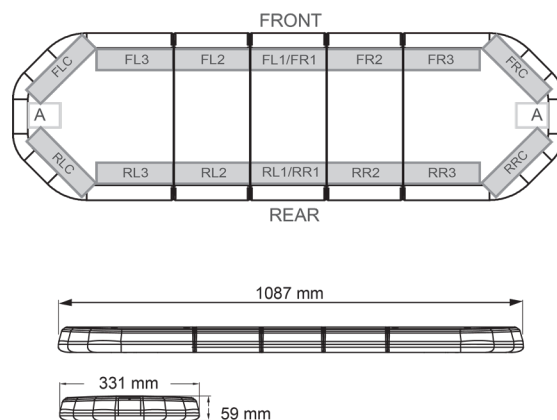

BARRAS DE LUCES LED

LEG109O24CB

Barra de luces LEGION LED | 109 cm | ámbar | 24V + caja de control

EAN: 5414184001688

Especificaciones

A solicitar por	1
Características	Con control (TRAFLEDCONTR.REV1)
Color	Ámbar
Color de lente	Transparente
Conector de techo	No, pero es posible como opción
Conexión	Extremo de cable abierto
Dimensiones	1087 mm x 331 mm x 59 mm (sin soportes de montaje)
ECE R65 Clase 2	Sí
EMC	EMC R10
EMC R10	Sí
Embalaje	Caja marrón con etiqueta

Flecha direccional	Sí, trasera
Fuente de luz	LED
Impermeable	Sí
Longitud	Medio (101 - 130 cm)
Longitud del cable (m)	4,50 m
Montaje	Fijo
Número de LEDs	108
Peso (kg)	13,800 Kg
Serie	Legión
Suministrado con	Cable, soportes de montaje universales, control, manual
Voltaje de funcionamiento	24V