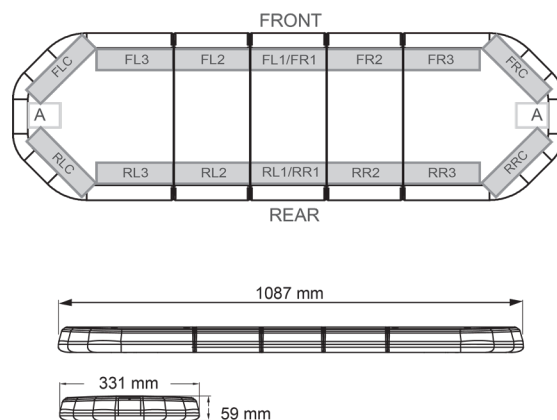

BARRAS DE LUCES LED

LEG109O24CB

Barra de luces LEGION LED | 109 cm | ámbar | 24V + caja de control

EAN: 5414184001688

Especificaciones

A solicitar por	1	Flecha direccional	Sí, trasera
Características	Con control (TRAFLEDCONTR.REV1)	Fuente de luz	LED
Color	Ámbar	Impermeable	Sí
Color de lente	Transparente	Longitud del cable (m)	4,50 m
Conector de techo	No, pero es posible como opción	Montaje	Fijo
Conexión	Extremo de cable abierto	Número de LEDs	108
Dimensiones	1087 mm x 331 mm x 59 mm (sin soportes de montaje)	Peso (kg)	13,800 Kg
ECE R65 Clase 2	Sí	Rango de longitud	Medio (101 - 130 cm)
EMC	EMC R10	Serie	Legión
EMC R10	Sí	Suministrado con	Cable, soportes de montaje universales, control, manual
Embalaje	Caja marrón con etiqueta	Voltaje de funcionamiento	24V