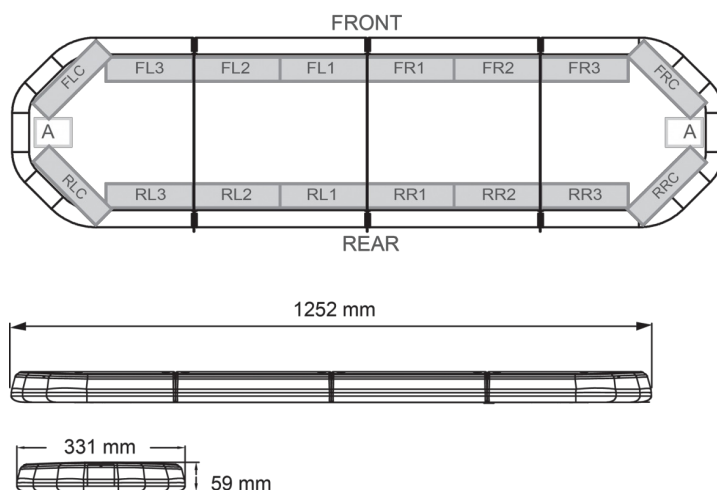

BARRAS DE LUCES LED

LEG125O24CB

Barra de luces LEGION LED | 125 cm | ámbar | 24V + caja de control

EAN: 5414184002968

Especificaciones

A solicitar por	1
Características	Con control (TRAFLEDCONTR.REV1)
Color	Ámbar
Color de lente	Transparente
Conector de techo	No, pero es posible como opción
Conexión	Extremo de cable abierto
Dimensiones	1252 mm x 331 mm x 59 mm (sin soportes de montaje)
ECE R65 Clase 2	Sí
EMC	EMC R10
EMC R10	Sí
Embalaje	Caja marrón con etiqueta
Fuente de luz	LED

Impermeable	Sí
Longitud	Medio (101 - 130 cm)
Longitud del cable (m)	4,50 m
Montaje	Fijo
Número de LEDs	120
Peso (kg)	14,300 Kg
Serie	Legión
Suministrado con	Cable, soportes de montaje universales, control, manual
Voltaje de funcionamiento	24V