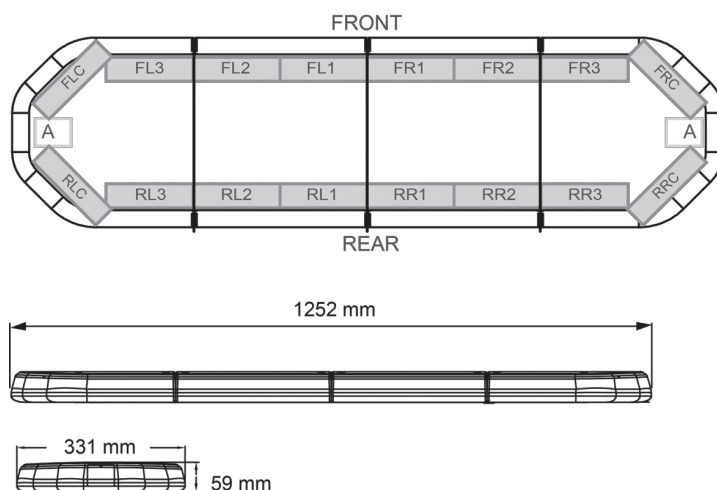

BARRAS DE LUCES LED

LEG125O24CB

Barra de luces LEGION LED | 125 cm | ámbar | 24V + caja de control

EAN: 5414184002968

Especificaciones

A solicitar por	1
Características	Con control (TRAFLEDCONTR.REV1)
Color	Ámbar
Color de lente	Transparente
Conector de techo	No, pero es posible como opción
Conexión	Extremo de cable abierto
Dimensiones	1252 mm x 331 mm x 59 mm (sin soportes de montaje)
ECE R65 Clase 2	Sí
EMC	EMC R10
EMC R10	Sí
Embalaje	Caja marrón con etiqueta

Flecha direccional	Sí, trasera
Fuente de luz	LED
Impermeable	Sí
Longitud del cable (m)	4,50 m
Montaje	Fijo
Número de LEDs	120
Peso (kg)	14,300 Kg
Rango de longitud	Medio (101 - 130 cm)
Serie	Legión
Suministrado con	Cable, soportes de montaje universales, control, manual
Voltaje de funcionamiento	24V