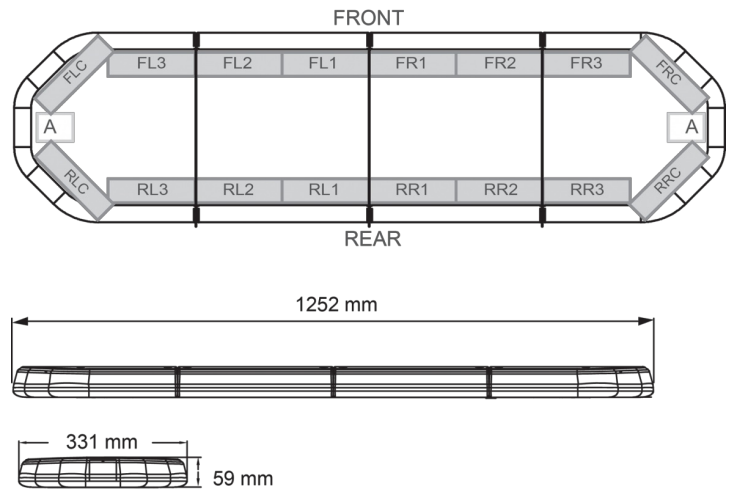

BARRAS DE LUCES LED

LEG125O24CB

Barra de luces LEGION LED | 125 cm | ámbar | 24V + caja de control

EAN: 5414184002968

Especificaciones

A solicitar por	1
Características	Con control (TRAFLEDCONTR.REV1)
Color	Ámbar
Color de lente	Transparente
Conector de techo	No, pero es posible como opción
Conexión	Extremo de cable abierto
Dimensiones	1252 mm x 331 mm x 59 mm (sin soportes de montaje)
ECE R65 Clase 2	Sí
EMC	EMC R10
EMC R10	Sí
Embalaje	Caja marrón con etiqueta

Flecha direccional	Sí, trasera
Fuente de luz	LED
Impermeable	Sí
Longitud	Medio (101 - 130 cm)
Longitud del cable (m)	4,50 m
Montaje	Fijo
Número de LEDs	120
Peso (kg)	14,300 Kg
Serie	Legión
Suministrado con	Cable, soportes de montaje universales, control, manual
Voltaje de funcionamiento	24V