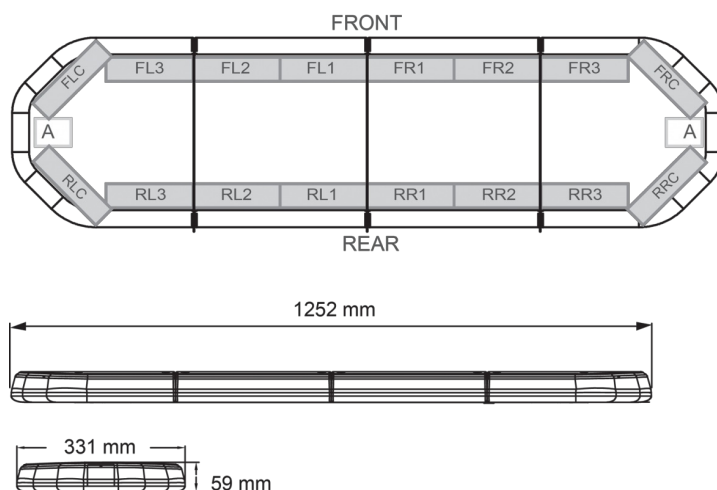

# BARRAS DE LUCES LED

LEG125O24CB

Barra de luces LEGION LED | 125 cm | ámbar | 24V + caja de control

EAN: 5414184002968

## Especificaciones

A solicitar por	1
Características	Con control (TRAFLEDCONTR.REV1)
Color	Ámbar
Color de lente	Transparente
Conector de techo	No, pero es posible como opción
Conexión	Extremo de cable abierto
Dimensiones	1252 mm x 331 mm x 59 mm (sin soportes de montaje)
ECE R65 Clase 2	Sí
EMC	EMC R10
EMC R10	Sí
Embalaje	Caja marrón con etiqueta

Flecha direccional	Sí, trasera
Fuente de luz	LED
Impermeable	Sí
Longitud	Medio (101 - 130 cm)
Longitud del cable (m)	4,50 m
Montaje	Fijo
Número de LEDs	120
Peso (kg)	14,300 Kg
Serie	Legión
Suministrado con	Cable, soportes de montaje universales, control, manual
Voltaje de funcionamiento	24V