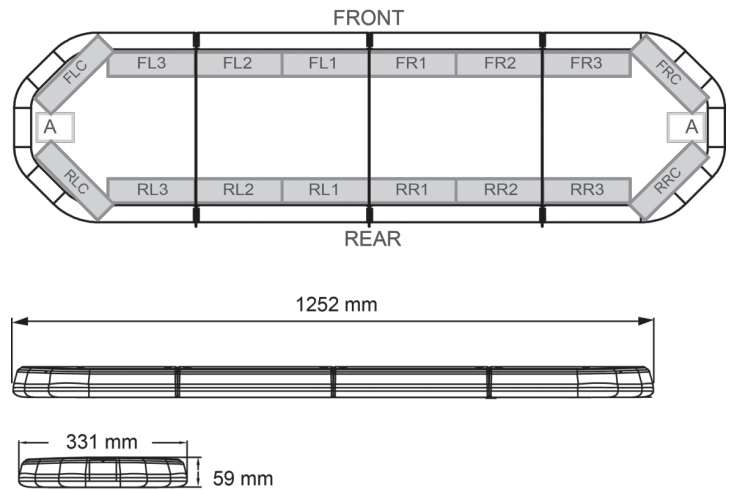

# BARRAS DE LUCES LED

LEG125O24CB

Barra de luces LEGION LED | 125 cm | ámbar | 24V + caja de control

EAN: 5414184002968

## Especificaciones

A solicitar por	1
Características	Con control (TRAFLEDCONTR.REV1)
Color	Ámbar
Color de lente	Transparente
Conector de techo	No, pero es posible como opción
Conexión	Extremo de cable abierto
Dimensiones	1252 mm x 331 mm x 59 mm (sin soportes de montaje)
ECE R65 Clase 2	Sí
EMC	EMC R10
EMC R10	Sí
Embalaje	Caja marrón con etiqueta

Flecha direccional	Sí, trasera
Fuente de luz	LED
Impermeable	Sí
Longitud	Medio (101 - 130 cm)
Longitud del cable (m)	4,50 m
Montaje	Fijo
Número de LEDs	120
Peso (kg)	14,300 Kg
Serie	Legión
Suministrado con	Cable, soportes de montaje universales, control, manual
Voltaje de funcionamiento	24V