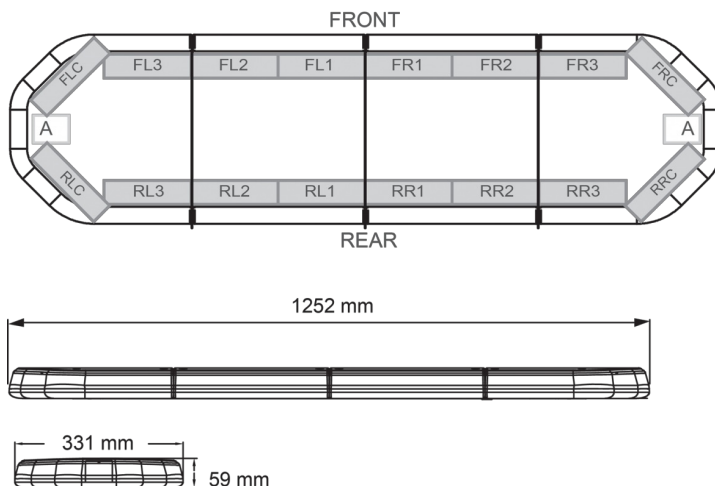

BARRAS DE LUCES LED

LEG125012

Barra de luces LEGION LED | 125 cm | ámbar | 12V

EAN: 5414184002937

Especificaciones

A solicitar por	1
Características	Sin control, sin conector de techo
Color	Ámbar
Color de lente	Transparente
Conector de techo	No, pero es posible como opción
Conexión	Extremo de cable abierto
Consumo de corriente Amp	16 Amp
Dimensiones	1252 mm x 331 mm x 59 mm (sin soportes de montaje)
ECE R65 Clase 2	Sí
EMC	EMC R10
EMC R10	Sí
Embalaje	Caja marrón con etiqueta

Flecha direccional	Sí, trasera
Fuente de luz	LED
Impermeable	Sí
Longitud del cable (m)	4,50 m
Montaje	Fijo
Número de LEDs	120
Peso (kg)	14,100 Kg
Rango de longitud	Medio (101 - 130 cm)
Serie	Legión
Suministrado con	Cable, soportes de montaje universales, manual
Voltaje de funcionamiento	12V