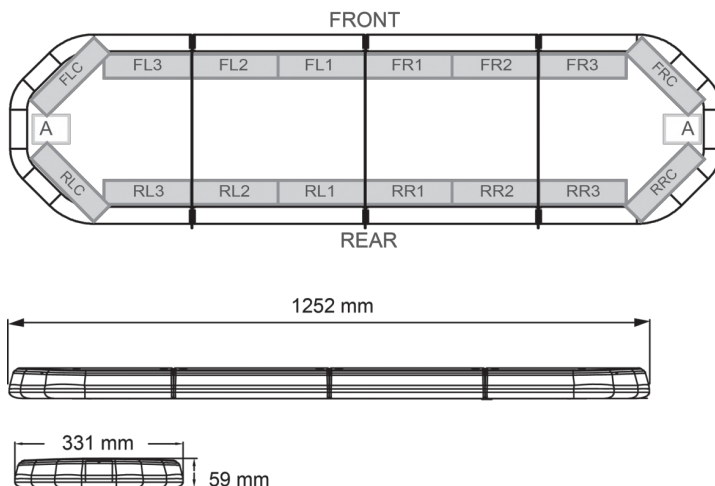

BARRAS DE LUCES LED

LEG125012

Barra de luces LEGION LED | 125 cm | ámbar | 12V

EAN: 5414184002937

Especificaciones

A solicitar por	1	Embalaje	Caja marrón con etiqueta
Características	Sin control, sin conector de techo	Fuente de luz	LED
Color	Ámbar	Impermeable	Sí
Color de lente	Transparente	Longitud	Medio (101 - 130 cm)
Conector de techo	No, pero es posible como opción	Longitud del cable (m)	4,50 m
Conexión	Extremo de cable abierto	Montaje	Fijo
Consumo de corriente Amp	16 Amp	Número de LEDs	120
Dimensiones	1252 mm x 331 mm x 59 mm (sin soportes de montaje)	Peso (kg)	14,100 Kg
ECE R65 Clase 2	Sí	Serie	Legión
EMC	EMC R10	Suministrado con	Cable, soportes de montaje universales, manual
EMC R10	Sí	Voltaje de funcionamiento	12V