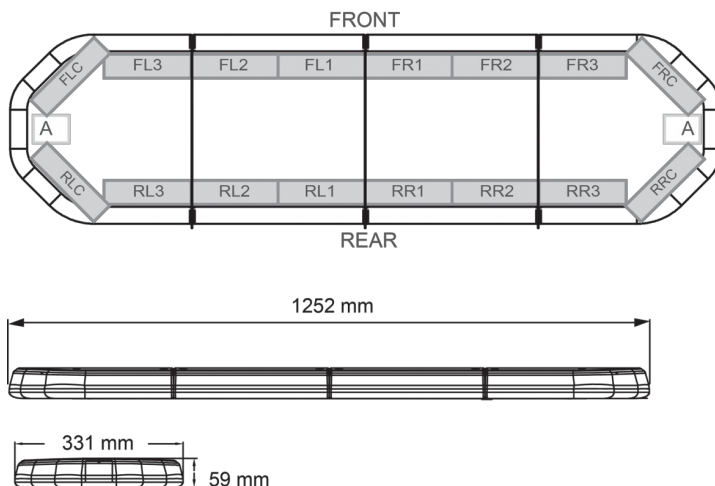

BARRAS DE LUCES LED

LEG125012

Barra de luces LEGION LED | 125 cm | ámbar | 12V

EAN: 5414184002937

Especificaciones

A solicitar por	1	Flecha direccional	Sí, trasera
Características	Sin control, sin conector de techo	Fuente de luz	LED
Color	Ámbar	Impermeable	Sí
Color de lente	Transparente	Longitud	Medio (101 - 130 cm)
Conector de techo	No, pero es posible como opción	Longitud del cable (m)	4,50 m
Conexión	Extremo de cable abierto	Montaje	Fijo
Consumo de corriente Amp	16 Amp	Número de LEDs	120
Dimensiones	1252 mm x 331 mm x 59 mm (sin soportes de montaje)	Peso (kg)	14,100 Kg
ECE R65 Clase 2	Sí	Serie	Legión
EMC	EMC R10	Suministrado con	Cable, soportes de montaje universales, manual
EMC R10	Sí	Voltaje de funcionamiento	12V
Embalaje	Caja marrón con etiqueta		