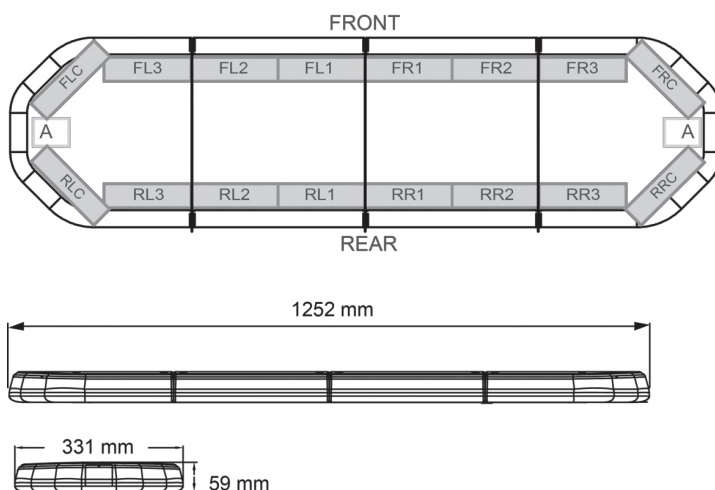

# BARRAS DE LUCES LED

LEG125012CB

Barra de luces LEGION LED | 125 cm | ámbar | 12V + caja de control

EAN: 5414184002944

## Especificaciones

A solicitar por	1
Características	Con control (TRAFLEDCONTR.REV1)
Color	Ámbar
Color de lente	Transparente
Conector de techo	No, pero es posible como opción
Conexión	Extremo de cable abierto
Consumo de corriente Amp	16 Amp
Dimensiones	1252 mm x 331 mm x 59 mm (sin soportes de montaje)
ECE R65 Clase 2	Sí
EMC	EMC R10
EMC R10	Sí

Embalaje	Caja marrón con etiqueta
Fuente de luz	LED
Impermeable	Sí
Longitud	Medio (101 - 130 cm)
Longitud del cable (m)	4,50 m
Montaje	Fijo
Número de LEDs	120
Peso (kg)	14,300 Kg
Serie	Legión
Suministrado con	Cable, soportes de montaje universales, control, manual
Voltaje de funcionamiento	12V