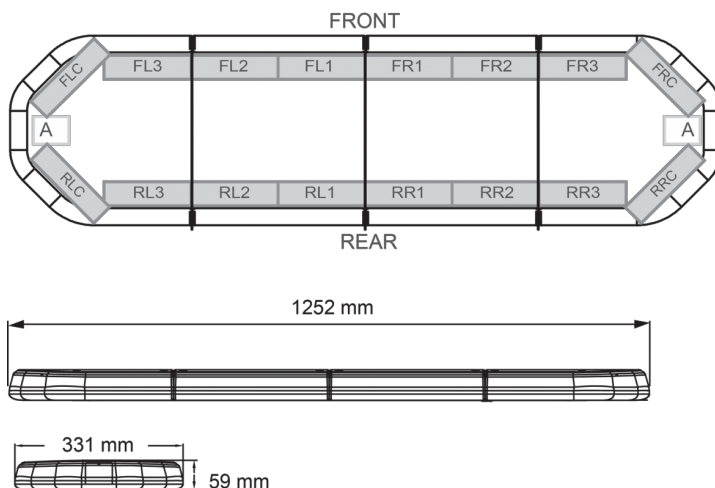

BARRAS DE LUCES LED

LEG125012CB

Barra de luces LEGION LED | 125 cm | ámbar | 12V + caja de control

EAN: 5414184002944

Especificaciones

A solicitar por	1
Características	Con control (TRAFLEDCONTR.REV1)
Color	Ámbar
Color de lente	Transparente
Conector de techo	No, pero es posible como opción
Conexión	Extremo de cable abierto
Consumo de corriente Amp	16 Amp
Dimensiones	1252 mm x 331 mm x 59 mm (sin soportes de montaje)
ECE R65 Clase 2	Sí
EMC	EMC R10
EMC R10	Sí
Embalaje	Caja marrón con etiqueta

Flecha direccional	Sí, trasera
Fuente de luz	LED
Impermeable	Sí
Longitud	Medio (101 - 130 cm)
Longitud del cable (m)	4,50 m
Montaje	Fijo
Número de LEDs	120
Peso (kg)	14,300 Kg
Serie	Legión
Suministrado con	Cable, soportes de montaje universales, control, manual
Voltaje de funcionamiento	12V