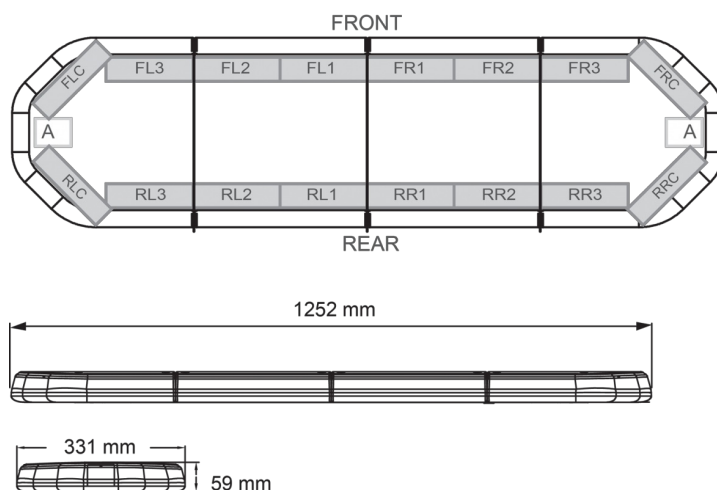

BARRAS DE LUCES LED

LEG125012CB

Barra de luces LEGION LED | 125 cm | ámbar | 12V + caja de control

EAN: 5414184002944

Especificaciones

A solicitar por	1
Características	Con control (TRAFLEDCONTR.REV1)
Color	Ámbar
Color de lente	Transparente
Conector de techo	No, pero es posible como opción
Conexión	Extremo de cable abierto
Consumo de corriente Amp	16 Amp
Dimensiones	1252 mm x 331 mm x 59 mm (sin soportes de montaje)
ECE R65 Clase 2	Sí
EMC	EMC R10
EMC R10	Sí
Embalaje	Caja marrón con etiqueta

Flecha direccional	Sí, trasera
Fuente de luz	LED
Impermeable	Sí
Longitud	Medio (101 - 130 cm)
Longitud del cable (m)	4,50 m
Montaje	Fijo
Número de LEDs	120
Peso (kg)	14,300 Kg
Serie	Legión
Suministrado con	Cable, soportes de montaje universales, control, manual
Voltaje de funcionamiento	12V