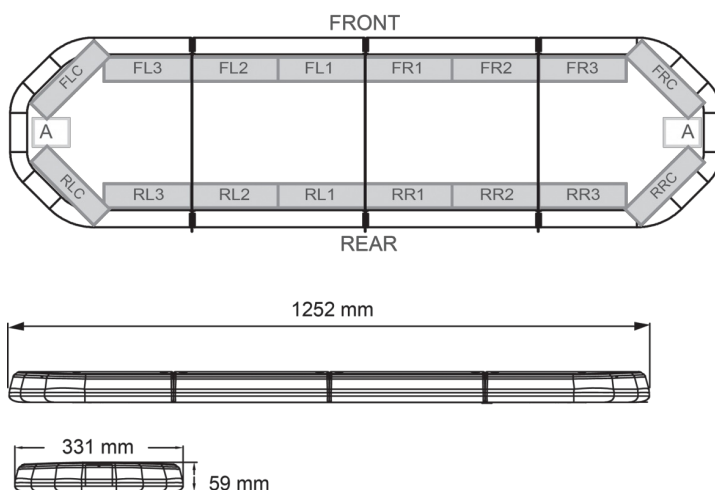

BARRAS DE LUCES LED

LEG125012CB

Barra de luces LEGION LED | 125 cm | ámbar | 12V + caja de control

EAN: 5414184002944

Especificaciones

A solicitar por	1
Características	Con control (TRAFLEDCONTR.REV1)
Color	Ámbar
Color de lente	Transparente
Conector de techo	No, pero es posible como opción
Conexión	Extremo de cable abierto
Consumo de corriente Amp	16 Amp
Dimensiones	1252 mm x 331 mm x 59 mm (sin soportes de montaje)
ECE R65 Clase 2	Sí
EMC	EMC R10
EMC R10	Sí
Embalaje	Caja marrón con etiqueta

Flecha direccional	Sí, trasera
Fuente de luz	LED
Impermeable	Sí
Longitud del cable (m)	4,50 m
Montaje	Fijo
Número de LEDs	120
Peso (kg)	14,300 Kg
Rango de longitud	Medio (101 - 130 cm)
Serie	Legión
Suministrado con	Cable, soportes de montaje universales, control, manual
Voltaje de funcionamiento	12V