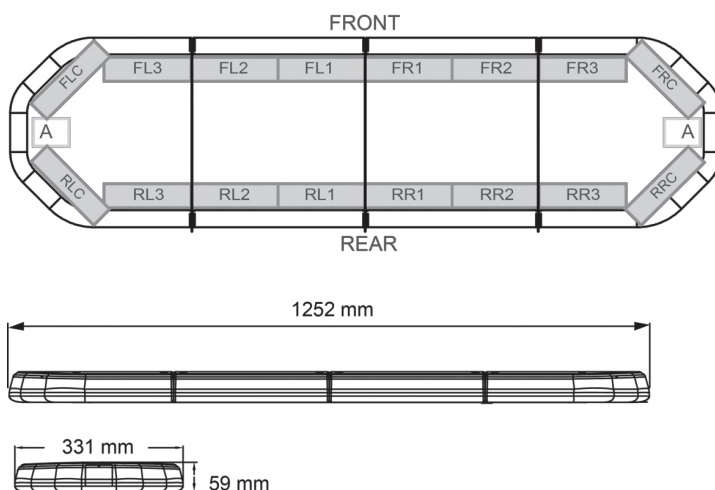

BARRAS DE LUCES LED

LEG125012CB

Barra de luces LEGION LED | 125 cm | ámbar | 12V + caja de control

EAN: 5414184002944

Especificaciones

A solicitar por	1
Características	Con control (TRAFLEDCONTR.REV1)
Color	Ámbar
Color de lente	Transparente
Conector de techo	No, pero es posible como opción
Conexión	Extremo de cable abierto
Consumo de corriente Amp	16 Amp
Dimensiones	1252 mm x 331 mm x 59 mm (sin soportes de montaje)
ECE R65 Clase 2	Sí
EMC	EMC R10
EMC R10	Sí
Embalaje	Caja marrón con etiqueta

Flecha direccional	Sí, trasera
Fuente de luz	LED
Impermeable	Sí
Longitud	Medio (101 - 130 cm)
Longitud del cable (m)	4,50 m
Montaje	Fijo
Número de LEDs	120
Peso (kg)	14,300 Kg
Serie	Legión
Suministrado con	Cable, soportes de montaje universales, control, manual
Voltaje de funcionamiento	12V