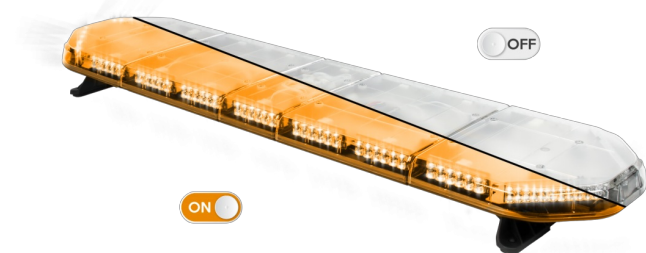

BARRAS DE LUCES LED

LEG139O24CB

Barra de luces LEGION LED | 139 cm | ámbar | 24V + caja de control

EAN: 5414184003002

Especificaciones

A solicitar por	1
Características	Con control (TRAFLEDCONTR.REV1)
Color	Ámbar
Color de lente	Transparente
Conector de techo	No, pero es posible como opción
Conexión	Extremo de cable abierto
Dimensiones	1387 mm x 331 mm x 59 mm (sin soportes de montaje)
ECE R65 Clase 2	Sí
EMC	EMC R10
EMC R10	Sí
Embalaje	Caja marrón con etiqueta

Flecha direccional	Sí, trasera
Fuente de luz	LED
Impermeable	Sí
Longitud	Grande (131 - 150 cm)
Longitud del cable (m)	4,50 m
Montaje	Fijo
Número de LEDs	132
Peso (kg)	15,800 Kg
Serie	Legión
Suministrado con	Cable, soportes de montaje universales, control, manual
Voltaje de funcionamiento	24V