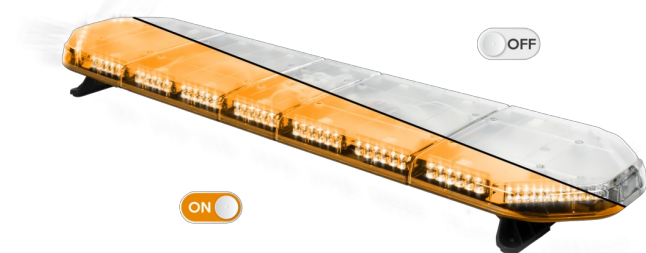

BARRAS DE LUCES LED

LEG139O24CB

Barra de luces LEGION LED | 139 cm | ámbar | 24V + caja de control

EAN: 5414184003002

Especificaciones

A solicitar por	1
Características	Con control (TRAFLEDCONTR.REV1)
Color	Ámbar
Color de lente	Transparente
Conector de techo	No, pero es posible como opción
Conexión	Extremo de cable abierto
Dimensiones	1387 mm x 331 mm x 59 mm (sin soportes de montaje)
ECE R65 Clase 2	Sí
EMC	EMC R10
EMC R10	Sí
Embalaje	Caja marrón con etiqueta
Fuente de luz	LED

Impermeable	Sí
Longitud	Grande (131 - 150 cm)
Longitud del cable (m)	4,50 m
Montaje	Fijo
Número de LEDs	132
Peso (kg)	15,800 Kg
Serie	Legión
Suministrado con	Cable, soportes de montaje universales, control, manual
Voltaje de funcionamiento	24V