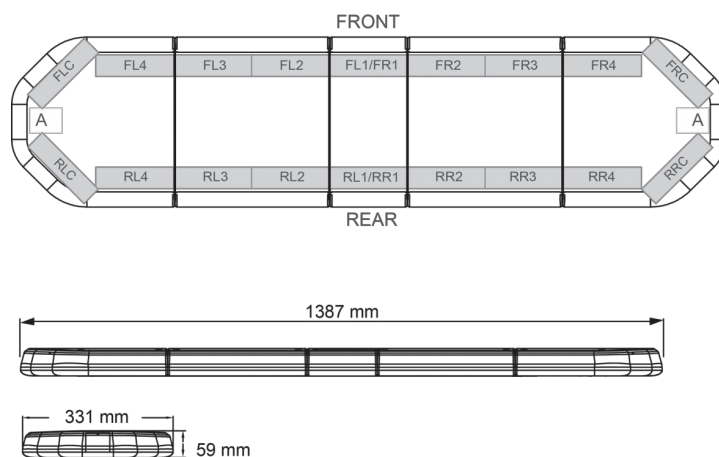

BARRAS DE LUCES LED

LEG139O24CB

Barra de luces LEGION LED | 139 cm | ámbar | 24V + caja de control

EAN: 5414184003002

Especificaciones

A solicitar por	1
Características	Con control (TRAFLEDCONTR.REV1)
Color	Ámbar
Color de lente	Transparente
Conector de techo	No, pero es posible como opción
Conexión	Extremo de cable abierto
Dimensiones	1387 mm x 331 mm x 59 mm (sin soportes de montaje)
ECE R65 Clase 2	Sí
EMC	EMC R10
EMC R10	Sí
Embalaje	Caja marrón con etiqueta
Fuente de luz	LED

Impermeable	Sí
Longitud	Grande (131 - 150 cm)
Longitud del cable (m)	4,50 m
Montaje	Fijo
Número de LEDs	132
Peso (kg)	15,800 Kg
Serie	Legión
Suministrado con	Cable, soportes de montaje universales, control, manual
Voltaje de funcionamiento	24V