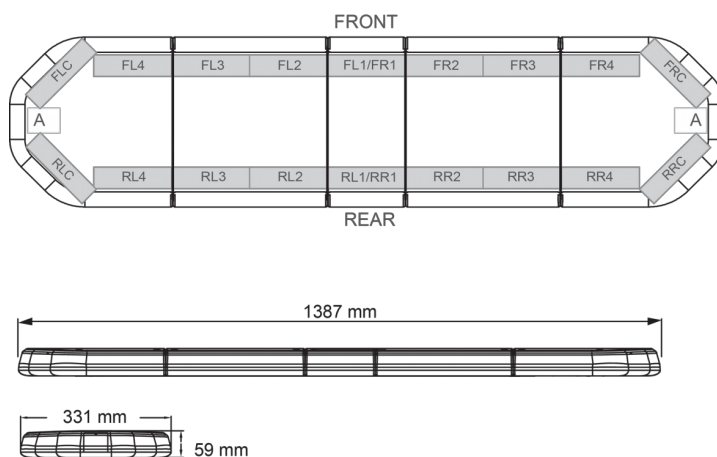

# BARRAS DE LUCES LED

LEG139O24CB

Barra de luces LEGION LED | 139 cm | ámbar | 24V + caja de control

EAN: 5414184003002

## Especificaciones

A solicitar por	1
Características	Con control (TRAFLEDCONTR.REV1)
Color	Ámbar
Color de lente	Transparente
Conector de techo	No, pero es posible como opción
Conexión	Extremo de cable abierto
Dimensiones	1387 mm x 331 mm x 59 mm (sin soportes de montaje)
ECE R65 Clase 2	Sí
EMC	EMC R10
EMC R10	Sí
Embalaje	Caja marrón con etiqueta

Flecha direccional	Sí, trasera
Fuente de luz	LED
Impermeable	Sí
Longitud	Grande (131 - 150 cm)
Longitud del cable (m)	4,50 m
Montaje	Fijo
Número de LEDs	132
Peso (kg)	15,800 Kg
Serie	Legión
Suministrado con	Cable, soportes de montaje universales, control, manual
Voltaje de funcionamiento	24V