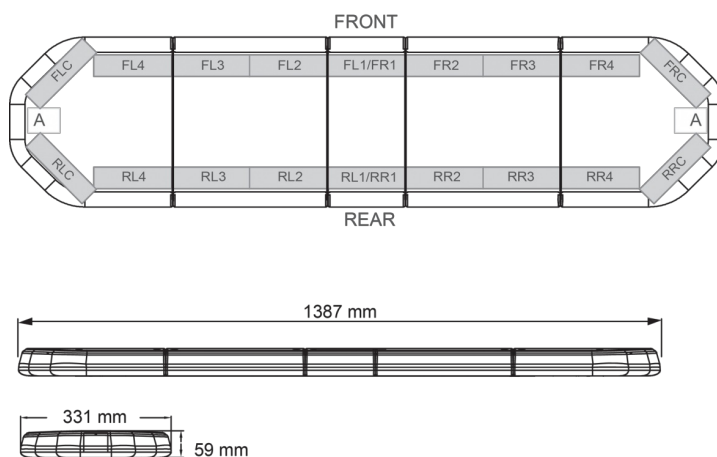

BARRAS DE LUCES LED

LEG139O24CB

Barra de luces LEGION LED | 139 cm | ámbar | 24V + caja de control

EAN: 5414184003002

Especificaciones

A solicitar por	1
Características	Con control (TRAFLEDCONTR.REV1)
Color	Ámbar
Color de lente	Transparente
Conector de techo	No, pero es posible como opción
Conexión	Extremo de cable abierto
Dimensiones	1387 mm x 331 mm x 59 mm (sin soportes de montaje)
ECE R65 Clase 2	Sí
EMC	EMC R10
EMC R10	Sí
Embalaje	Caja marrón con etiqueta

Flecha direccional	Sí, trasera
Fuente de luz	LED
Impermeable	Sí
Longitud del cable (m)	4,50 m
Montaje	Fijo
Número de LEDs	132
Peso (kg)	15,800 Kg
Rango de longitud	Grande (131 - 150 cm)
Serie	Legión
Suministrado con	Cable, soportes de montaje universales, control, manual
Voltaje de funcionamiento	24V