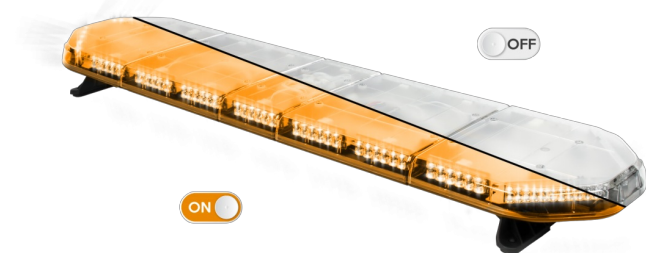

# BARRAS DE LUCES LED

LEG139O24CB

Barra de luces LEGION LED | 139 cm | ámbar | 24V + caja de control

EAN: 5414184003002

## Especificaciones

A solicitar por	1
Características	Con control (TRAFLEDCONTR.REV1)
Color	Ámbar
Color de lente	Transparente
Conector de techo	No, pero es posible como opción
Conexión	Extremo de cable abierto
Dimensiones	1387 mm x 331 mm x 59 mm (sin soportes de montaje)
ECE R65 Clase 2	Sí
EMC	EMC R10
EMC R10	Sí
Embalaje	Caja marrón con etiqueta

Flecha direccional	Sí, trasera
Fuente de luz	LED
Impermeable	Sí
Longitud	Grande (131 - 150 cm)
Longitud del cable (m)	4,50 m
Montaje	Fijo
Número de LEDs	132
Peso (kg)	15,800 Kg
Serie	Legión
Suministrado con	Cable, soportes de montaje universales, control, manual
Voltaje de funcionamiento	24V