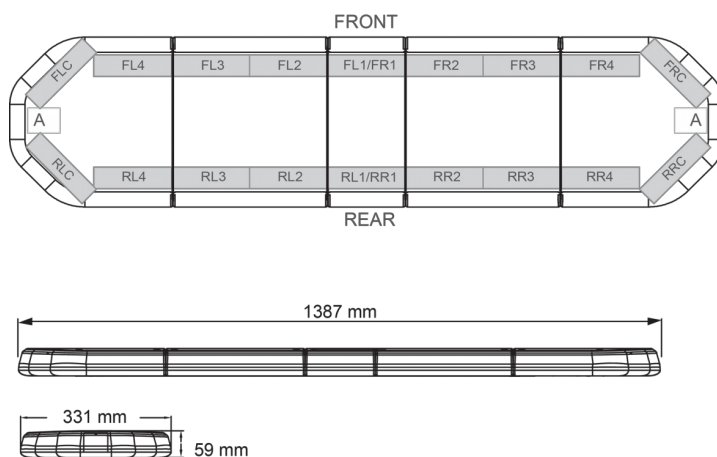

BARRAS DE LUCES LED

LEG139O24CB

Barra de luces LEGION LED | 139 cm | ámbar | 24V + caja de control

EAN: 5414184003002

Especificaciones

A solicitar por	1
Características	Con control (TRAFLEDCONTR.REV1)
Color	Ámbar
Color de lente	Transparente
Conector de techo	No, pero es posible como opción
Conexión	Extremo de cable abierto
Dimensiones	1387 mm x 331 mm x 59 mm (sin soportes de montaje)
ECE R65 Clase 2	Sí
EMC	EMC R10
EMC R10	Sí
Embalaje	Caja marrón con etiqueta

Flecha direccional	Sí, trasera
Fuente de luz	LED
Impermeable	Sí
Longitud	Grande (131 - 150 cm)
Longitud del cable (m)	4,50 m
Montaje	Fijo
Número de LEDs	132
Peso (kg)	15,800 Kg
Serie	Legión
Suministrado con	Cable, soportes de montaje universales, control, manual
Voltaje de funcionamiento	24V