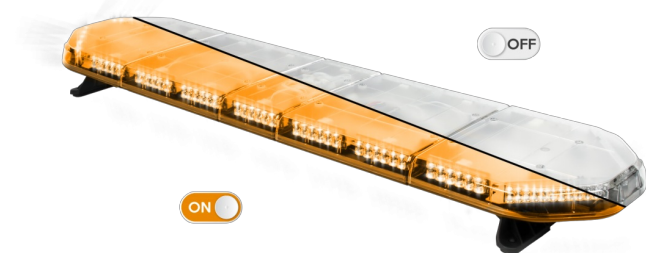

BARRAS DE LUCES LED

LEG139O24CB

Barra de luces LEGION LED | 139 cm | ámbar | 24V + caja de control

EAN: 5414184003002

Especificaciones

A solicitar por	1
Características	Con control (TRAFLEDCONTR.REV1)
Color	Ámbar
Color de lente	Transparente
Conector de techo	No, pero es posible como opción
Conexión	Extremo de cable abierto
Dimensiones	1387 mm x 331 mm x 59 mm (sin soportes de montaje)
ECE R65 Clase 2	Sí
EMC	EMC R10
EMC R10	Sí
Embalaje	Caja marrón con etiqueta

Flecha direccional	Sí, trasera
Fuente de luz	LED
Impermeable	Sí
Longitud del cable (m)	4,50 m
Montaje	Fijo
Número de LEDs	132
Peso (kg)	15,800 Kg
Rango de longitud	Grande (131 - 150 cm)
Serie	Legión
Suministrado con	Cable, soportes de montaje universales, control, manual
Voltaje de funcionamiento	24V