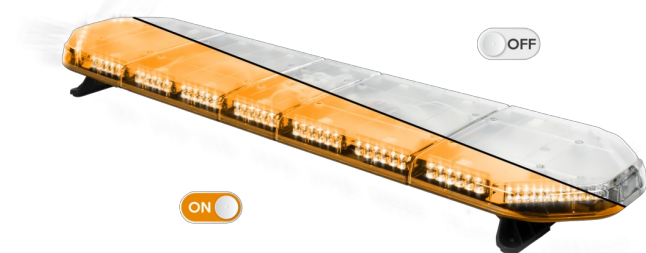

# BARRAS DE LUCES LED

LEG139012CB

Barra de luces LEGION LED | 139 cm | ámbar | 12V + caja de control

EAN: 5414184002982

## Especificaciones

A solicitar por	1
Características	Con control (TRAFLEDCONTR.REV1)
Color	Ámbar
Color de lente	Transparente
Conector de techo	No, pero es posible como opción
Conexión	Extremo de cable abierto
Consumo de corriente Amp	17 Amp
Dimensiones	1387 mm x 331 mm x 59 mm (sin soportes de montaje)
ECE R65 Clase 2	Sí
EMC	EMC R10
EMC R10	Sí
Embalaje	Caja marrón con etiqueta

Flecha direccional	Sí, trasera
Fuente de luz	LED
Impermeable	Sí
Longitud	Grande (131 - 150 cm)
Longitud del cable (m)	4,50 m
Montaje	Fijo
Número de LEDs	132
Peso (kg)	15,800 Kg
Serie	Legión
Suministrado con	Cable, soportes de montaje universales, control, manual
Voltaje de funcionamiento	12V