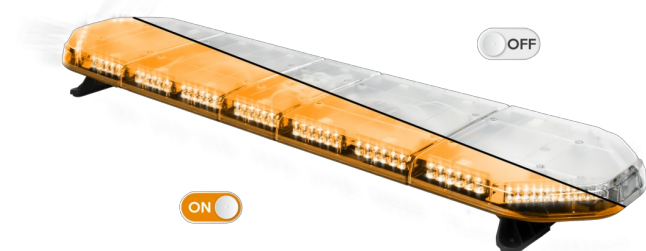

BARRAS DE LUCES LED

LEG139012CB

Barra de luces LEGION LED | 139 cm | ámbar | 12V + caja de control

EAN: 5414184002982

Especificaciones

A solicitar por	1
Características	Con control (TRAFLEDCONTR.REV1)
Color	Ámbar
Color de lente	Transparente
Conector de techo	No, pero es posible como opción
Conexión	Extremo de cable abierto
Consumo de corriente Amp	17 Amp
Dimensiones	1387 mm x 331 mm x 59 mm (sin soportes de montaje)
ECE R65 Clase 2	Sí
EMC	EMC R10
EMC R10	Sí

Embalaje	Caja marrón con etiqueta
Fuente de luz	LED
Impermeable	Sí
Longitud	Grande (131 - 150 cm)
Longitud del cable (m)	4,50 m
Montaje	Fijo
Número de LEDs	132
Peso (kg)	15,800 Kg
Serie	Legión
Suministrado con	Cable, soportes de montaje universales, control, manual
Voltaje de funcionamiento	12V