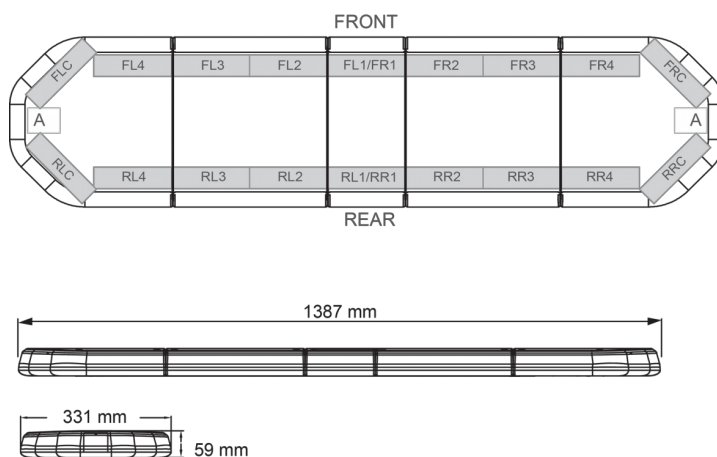

BARRAS DE LUCES LED

LEG139012CB

Barra de luces LEGION LED | 139 cm | ámbar | 12V + caja de control

EAN: 5414184002982

Especificaciones

A solicitar por	1
Características	Con control (TRAFLEDCONTR.REV1)
Color	Ámbar
Color de lente	Transparente
Conector de techo	No, pero es posible como opción
Conexión	Extremo de cable abierto
Consumo de corriente Amp	17 Amp
Dimensiones	1387 mm x 331 mm x 59 mm (sin soportes de montaje)
ECE R65 Clase 2	Sí
EMC	EMC R10
EMC R10	Sí
Embalaje	Caja marrón con etiqueta

Flecha direccional	Sí, trasera
Fuente de luz	LED
Impermeable	Sí
Longitud	Grande (131 - 150 cm)
Longitud del cable (m)	4,50 m
Montaje	Fijo
Número de LEDs	132
Peso (kg)	15,800 Kg
Serie	Legión
Suministrado con	Cable, soportes de montaje universales, control, manual
Voltaje de funcionamiento	12V