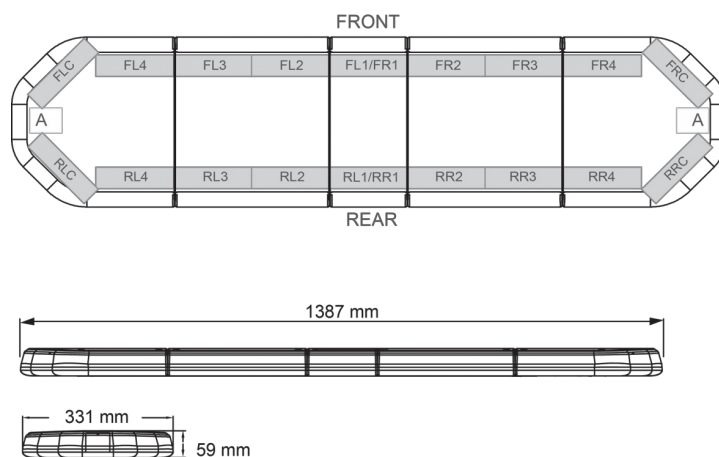

BARRAS DE LUCES LED

LEG139012CB

Barra de luces LEGION LED | 139 cm | ámbar | 12V + caja de control

EAN: 5414184002982

Especificaciones

A solicitar por	1
Características	Con control (TRAFLEDCONTR.REV1)
Color	Ámbar
Color de lente	Transparente
Conector de techo	No, pero es posible como opción
Conexión	Extremo de cable abierto
Consumo de corriente Amp	17 Amp
Dimensiones	1387 mm x 331 mm x 59 mm (sin soportes de montaje)
ECE R65 Clase 2	Sí
EMC	EMC R10
EMC R10	Sí

Embalaje	Caja marrón con etiqueta
Fuente de luz	LED
Impermeable	Sí
Longitud	Grande (131 - 150 cm)
Longitud del cable (m)	4,50 m
Montaje	Fijo
Número de LEDs	132
Peso (kg)	15,800 Kg
Serie	Legión
Suministrado con	Cable, soportes de montaje universales, control, manual
Voltaje de funcionamiento	12V