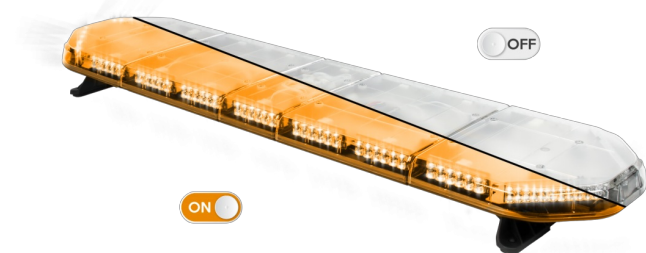

BARRAS DE LUCES LED

LEG139012CB

Barra de luces LEGION LED | 139 cm | ámbar | 12V + caja de control

EAN: 5414184002982

Especificaciones

A solicitar por	1
Características	Con control (TRAFLEDCONTR.REV1)
Color	Ámbar
Color de lente	Transparente
Conector de techo	No, pero es posible como opción
Conexión	Extremo de cable abierto
Consumo de corriente Amp	17 Amp
Dimensiones	1387 mm x 331 mm x 59 mm (sin soportes de montaje)
ECE R65 Clase 2	Sí
EMC	EMC R10
EMC R10	Sí
Embalaje	Caja marrón con etiqueta

Flecha direccional	Sí, trasera
Fuente de luz	LED
Impermeable	Sí
Longitud	Grande (131 - 150 cm)
Longitud del cable (m)	4,50 m
Montaje	Fijo
Número de LEDs	132
Peso (kg)	15,800 Kg
Serie	Legión
Suministrado con	Cable, soportes de montaje universales, control, manual
Voltaje de funcionamiento	12V