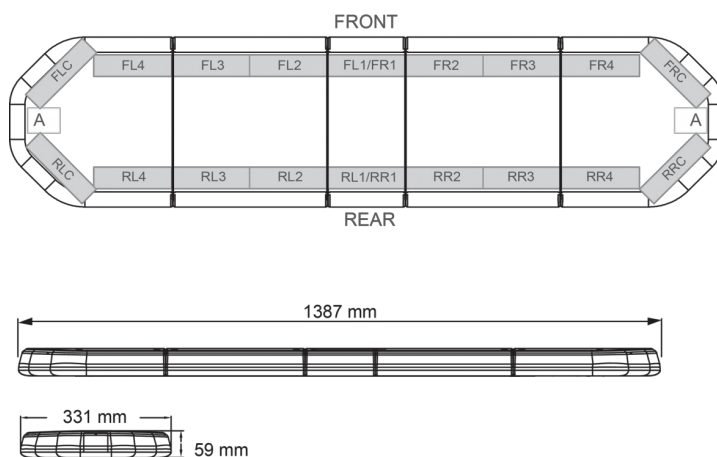

# BARRAS DE LUCES LED

LEG139012CB

Barra de luces LEGION LED | 139 cm | ámbar | 12V + caja de control

EAN: 5414184002982

## Especificaciones

A solicitar por	1
Características	Con control (TRAFLEDCONTR.REV1)
Color	Ámbar
Color de lente	Transparente
Conector de techo	No, pero es posible como opción
Conexión	Extremo de cable abierto
Consumo de corriente Amp	17 Amp
Dimensiones	1387 mm x 331 mm x 59 mm (sin soportes de montaje)
ECE R65 Clase 2	Sí
EMC	EMC R10
EMC R10	Sí
Embalaje	Caja marrón con etiqueta

Flecha direccional	Sí, trasera
Fuente de luz	LED
Impermeable	Sí
Longitud	Grande (131 - 150 cm)
Longitud del cable (m)	4,50 m
Montaje	Fijo
Número de LEDs	132
Peso (kg)	15,800 Kg
Serie	Legión
Suministrado con	Cable, soportes de montaje universales, control, manual
Voltaje de funcionamiento	12V