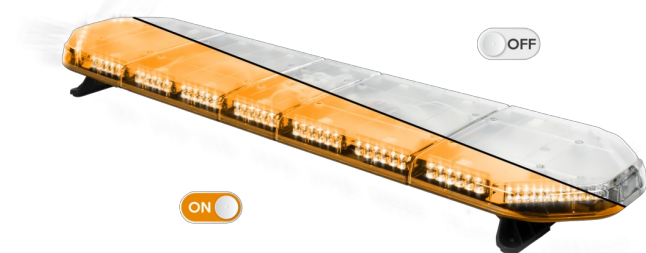

# BARRAS DE LUCES LED

LEG139012CB

Barra de luces LEGION LED | 139 cm | ámbar | 12V + caja de control

EAN: 5414184002982

## Especificaciones

A solicitar por	1
Características	Con control (TRAFLEDCONTR.REV1)
Color	Ámbar
Color de lente	Transparente
Conector de techo	No, pero es posible como opción
Conexión	Extremo de cable abierto
Consumo de corriente Amp	17 Amp
Dimensiones	1387 mm x 331 mm x 59 mm (sin soportes de montaje)
ECE R65 Clase 2	Sí
EMC	EMC R10
EMC R10	Sí

Embalaje	Caja marrón con etiqueta
Fuente de luz	LED
Impermeable	Sí
Longitud	Grande (131 - 150 cm)
Longitud del cable (m)	4,50 m
Montaje	Fijo
Número de LEDs	132
Peso (kg)	15,800 Kg
Serie	Legión
Suministrado con	Cable, soportes de montaje universales, control, manual
Voltaje de funcionamiento	12V