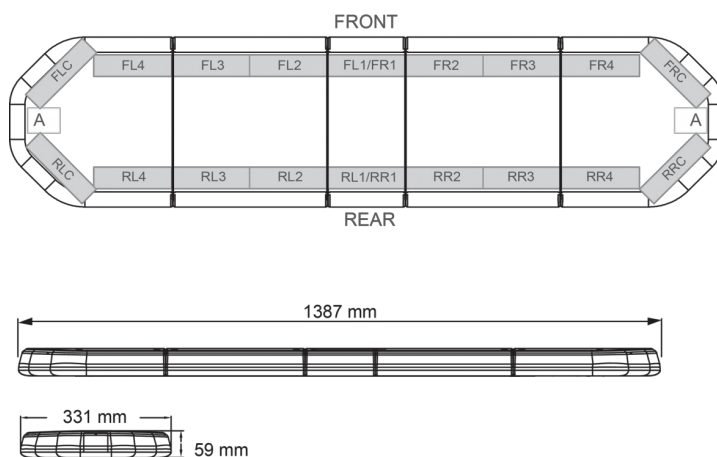

# BARRAS DE LUCES LED

LEG139012CB

Barra de luces LEGION LED | 139 cm | ámbar | 12V + caja de control

EAN: 5414184002982

## Especificaciones

A solicitar por	1
Características	Con control (TRAFLEDCONTR.REV1)
Color	Ámbar
Color de lente	Transparente
Conector de techo	No, pero es posible como opción
Conexión	Extremo de cable abierto
Consumo de corriente Amp	17 Amp
Dimensiones	1387 mm x 331 mm x 59 mm (sin soportes de montaje)
ECE R65 Clase 2	Sí
EMC	EMC R10
EMC R10	Sí

Embalaje	Caja marrón con etiqueta
Fuente de luz	LED
Impermeable	Sí
Longitud	Grande (131 - 150 cm)
Longitud del cable (m)	4,50 m
Montaje	Fijo
Número de LEDs	132
Peso (kg)	15,800 Kg
Serie	Legión
Suministrado con	Cable, soportes de montaje universales, control, manual
Voltaje de funcionamiento	12V