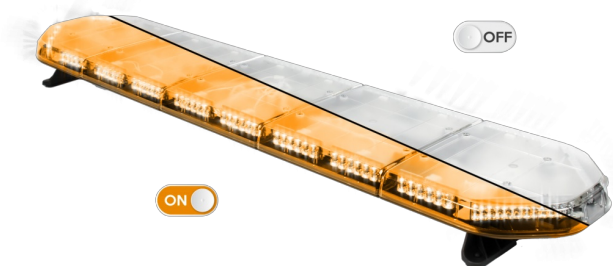

# BARRAS DE LUCES LED

LEG154O24CB

Barra de luces LEGION LED | 154 cm | ámbar | 24V + caja de control

EAN: 5414184003040

## Especificaciones

A solicitar por	1	Flecha direccional	Sí, trasera
Características	Con control (TRAFLEDCONTR.REV1)	Fuente de luz	LED
Color	Ámbar	Impermeable	Sí
Color de lente	Transparente	Longitud	X-Grande (151 - 200 cm)
Conector de techo	No, pero es posible como opción	Longitud del cable (m)	4,50 m
Conexión	Extremo de cable abierto	Montaje	Fijo
Dimensiones	1537 mm x 331 mm x 59 mm (sin soportes de montaje)	Número de LEDs	144
ECE R65 Clase 2	Sí	Peso (kg)	16,700 Kg
EMC	EMC R10	Serie	Legión
EMC R10	Sí	Suministrado con	Cable, soportes de montaje universales, control, manual
Embalaje	Caja marrón con etiqueta	Voltaje de funcionamiento	24V