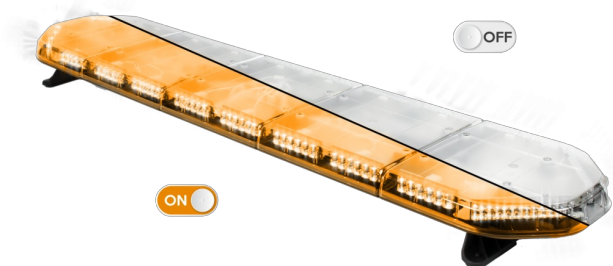

BARRAS DE LUCES LED

LEG154O24CB

Barra de luces LEGION LED | 154 cm | ámbar | 24V + caja de control

EAN: 5414184003040

Especificaciones

A solicitar por	1
Características	Con control (TRAFLEDCONTR.REV1)
Color	Ámbar
Color de lente	Transparente
Conector de techo	No, pero es posible como opción
Conexión	Extremo de cable abierto
Dimensiones	1537 mm x 331 mm x 59 mm (sin soportes de montaje)
ECE R65 Clase 2	Sí
EMC	EMC R10
EMC R10	Sí
Embalaje	Caja marrón con etiqueta

Flecha direccional	Sí, trasera
Fuente de luz	LED
Impermeable	Sí
Longitud del cable (m)	4,50 m
Montaje	Fijo
Número de LEDs	144
Peso (kg)	16,700 Kg
Rango de longitud	X-Grande (151 - 200 cm)
Serie	Legión
Suministrado con	Cable, soportes de montaje universales, control, manual
Voltaje de funcionamiento	24V