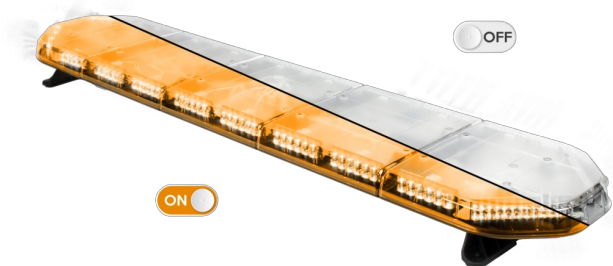

BARRAS DE LUCES LED

LEG154O24CB

Barra de luces LEGION LED | 154 cm | ámbar | 24V + caja de control

EAN: 5414184003040

Especificaciones

A solicitar por	1
Características	Con control (TRAFLEDCONTR.REV1)
Color	Ámbar
Color de lente	Transparente
Conector de techo	No, pero es posible como opción
Conexión	Extremo de cable abierto
Dimensiones	1537 mm x 331 mm x 59 mm (sin soportes de montaje)
ECE R65 Clase 2	Sí
EMC	EMC R10
EMC R10	Sí
Embalaje	Caja marrón con etiqueta
Fuente de luz	LED

Impermeable	Sí
Longitud	X-Grande (151 - 200 cm)
Longitud del cable (m)	4,50 m
Montaje	Fijo
Número de LEDs	144
Peso (kg)	16,700 Kg
Serie	Legión
Suministrado con	Cable, soportes de montaje universales, control, manual
Voltaje de funcionamiento	24V