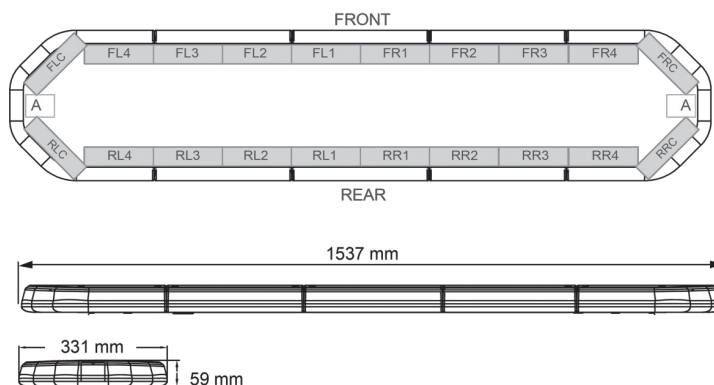

BARRAS DE LUCES LED

LEG154O24CB

Barra de luces LEGION LED | 154 cm | ámbar | 24V + caja de control

EAN: 5414184003040

Especificaciones

A solicitar por	1
Características	Con control (TRAFLEDCONTR.REV1)
Color	Ámbar
Color de lente	Transparente
Conector de techo	No, pero es posible como opción
Conexión	Extremo de cable abierto
Dimensiones	1537 mm x 331 mm x 59 mm (sin soportes de montaje)
ECE R65 Clase 2	Sí
EMC	EMC R10
EMC R10	Sí
Embalaje	Caja marrón con etiqueta
Fuente de luz	LED

Impermeable	Sí
Longitud	X-Grande (151 - 200 cm)
Longitud del cable (m)	4,50 m
Montaje	Fijo
Número de LEDs	144
Peso (kg)	16,700 Kg
Serie	Legión
Suministrado con	Cable, soportes de montaje universales, control, manual
Voltaje de funcionamiento	24V