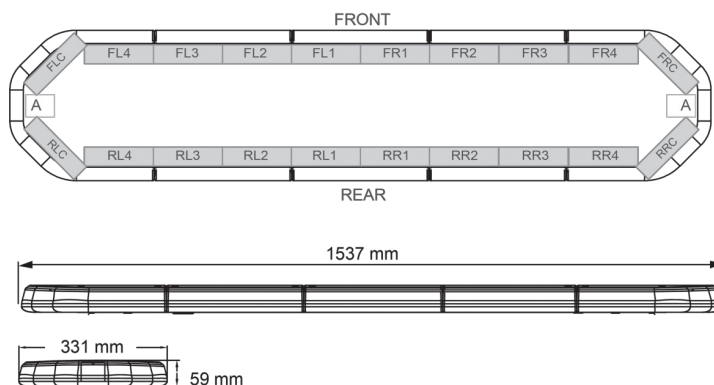

# BARRAS DE LUCES LED

LEG154O24CB

Barra de luces LEGION LED | 154 cm | ámbar | 24V + caja de control

EAN: 5414184003040

## Especificaciones

A solicitar por	1	Flecha direccional	Sí, trasera
Características	Con control (TRAFLEDCONTR.REV1)	Fuente de luz	LED
Color	Ámbar	Impermeable	Sí
Color de lente	Transparente	Longitud	X-Grande (151 - 200 cm)
Conector de techo	No, pero es posible como opción	Longitud del cable (m)	4,50 m
Conexión	Extremo de cable abierto	Montaje	Fijo
Dimensiones	1537 mm x 331 mm x 59 mm (sin soportes de montaje)	Número de LEDs	144
ECE R65 Clase 2	Sí	Peso (kg)	16,700 Kg
EMC	EMC R10	Serie	Legión
EMC R10	Sí	Suministrado con	Cable, soportes de montaje universales, control, manual
Embalaje	Caja marrón con etiqueta	Voltaje de funcionamiento	24V