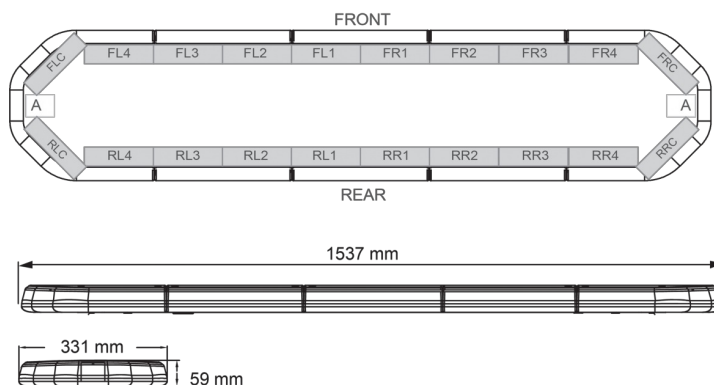

BARRAS DE LUCES LED

LEG154O24CB

Barra de luces LEGION LED | 154 cm | ámbar | 24V + caja de control

EAN: 5414184003040

Especificaciones

A solicitar por	1
Características	Con control (TRAFLEDCONTR.REV1)
Color	Ámbar
Color de lente	Transparente
Conector de techo	No, pero es posible como opción
Conexión	Extremo de cable abierto
Dimensiones	1537 mm x 331 mm x 59 mm (sin soportes de montaje)
ECE R65 Clase 2	Sí
EMC	EMC R10
EMC R10	Sí
Embalaje	Caja marrón con etiqueta

Flecha direccional	Sí, trasera
Fuente de luz	LED
Impermeable	Sí
Longitud	X-Grande (151 - 200 cm)
Longitud del cable (m)	4,50 m
Montaje	Fijo
Número de LEDs	144
Peso (kg)	16,700 Kg
Serie	Legión
Suministrado con	Cable, soportes de montaje universales, control, manual
Voltaje de funcionamiento	24V