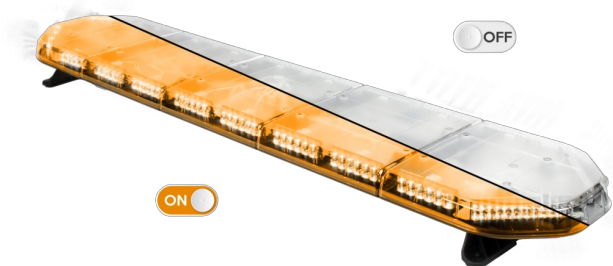

# BARRAS DE LUCES LED

LEG154O24CB

Barra de luces LEGION LED | 154 cm | ámbar | 24V + caja de control

EAN: 5414184003040

## Especificaciones

A solicitar por	1
Características	Con control (TRAFLEDCONTR.REV1)
Color	Ámbar
Color de lente	Transparente
Conector de techo	No, pero es posible como opción
Conexión	Extremo de cable abierto
Dimensiones	1537 mm x 331 mm x 59 mm (sin soportes de montaje)
ECE R65 Clase 2	Sí
EMC	EMC R10
EMC R10	Sí
Embalaje	Caja marrón con etiqueta

Flecha direccional	Sí, trasera
Fuente de luz	LED
Impermeable	Sí
Longitud	X-Grande (151 - 200 cm)
Longitud del cable (m)	4,50 m
Montaje	Fijo
Número de LEDs	144
Peso (kg)	16,700 Kg
Serie	Legión
Suministrado con	Cable, soportes de montaje universales, control, manual
Voltaje de funcionamiento	24V