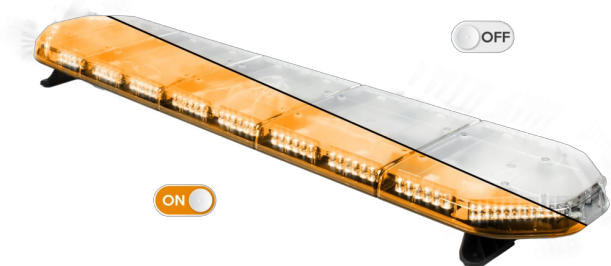

BARRAS DE LUCES LED

LEG154O24CB

Barra de luces LEGION LED | 154 cm | ámbar | 24V + caja de control

EAN: 5414184003040

Especificaciones

A solicitar por	1
Características	Con control (TRAFLEDCONTR.REV1)
Color	Ámbar
Color de lente	Transparente
Conector de techo	No, pero es posible como opción
Conexión	Extremo de cable abierto
Dimensiones	1537 mm x 331 mm x 59 mm (sin soportes de montaje)
ECE R65 Clase 2	Sí
EMC	EMC R10
EMC R10	Sí
Embalaje	Caja marrón con etiqueta

Flecha direccional	Sí, trasera
Fuente de luz	LED
Impermeable	Sí
Longitud	X-Grande (151 - 200 cm)
Longitud del cable (m)	4,50 m
Montaje	Fijo
Número de LEDs	144
Peso (kg)	16,700 Kg
Serie	Legión
Suministrado con	Cable, soportes de montaje universales, control, manual
Voltaje de funcionamiento	24V