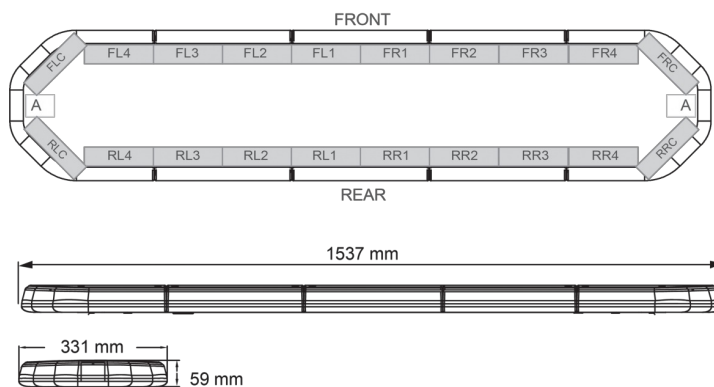

BARRAS DE LUCES LED

LEG154O24CB

Barra de luces LEGION LED | 154 cm | ámbar | 24V + caja de control

EAN: 5414184003040

Especificaciones

A solicitar por	1
Características	Con control (TRAFLEDCONTR.REV1)
Color	Ámbar
Color de lente	Transparente
Conector de techo	No, pero es posible como opción
Conexión	Extremo de cable abierto
Dimensiones	1537 mm x 331 mm x 59 mm (sin soportes de montaje)
ECE R65 Clase 2	Sí
EMC	EMC R10
EMC R10	Sí
Embalaje	Caja marrón con etiqueta

Flecha direccional	Sí, trasera
Fuente de luz	LED
Impermeable	Sí
Longitud del cable (m)	4,50 m
Montaje	Fijo
Número de LEDs	144
Peso (kg)	16,700 Kg
Rango de longitud	X-Grande (151 - 200 cm)
Serie	Legión
Suministrado con	Cable, soportes de montaje universales, control, manual
Voltaje de funcionamiento	24V