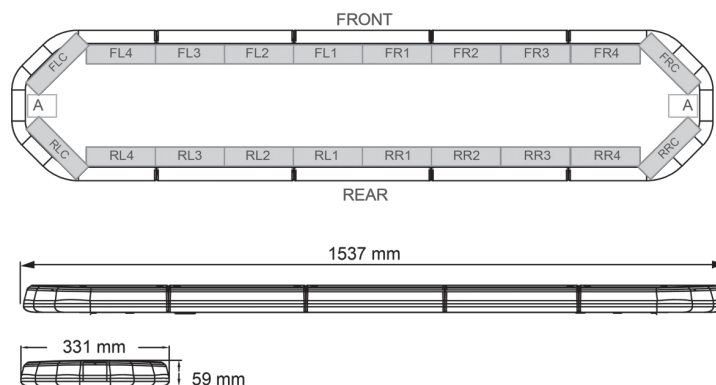

# BARRAS DE LUCES LED

LEG154O24CB

Barra de luces LEGION LED | 154 cm | ámbar | 24V + caja de control

EAN: 5414184003040

## Especificaciones

A solicitar por	1
Características	Con control (TRAFLEDCONTR.REV1)
Color	Ámbar
Color de lente	Transparente
Conector de techo	No, pero es posible como opción
Conexión	Extremo de cable abierto
Dimensiones	1537 mm x 331 mm x 59 mm (sin soportes de montaje)
ECE R65 Clase 2	Sí
EMC	EMC R10
EMC R10	Sí
Embalaje	Caja marrón con etiqueta

Flecha direccional	Sí, trasera
Fuente de luz	LED
Impermeable	Sí
Longitud	X-Grande (151 - 200 cm)
Longitud del cable (m)	4,50 m
Montaje	Fijo
Número de LEDs	144
Peso (kg)	16,700 Kg
Serie	Legión
Suministrado con	Cable, soportes de montaje universales, control, manual
Voltaje de funcionamiento	24V