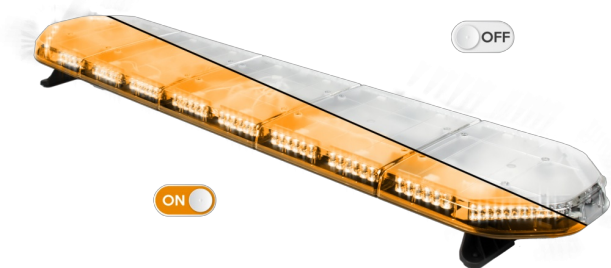

BARRAS DE LUCES LED

LEG154012

Barra de luces LEGION LED | 154 cm | ámbar | 12V

EAN: 5414184003019

Especificaciones

A solicitar por	1
Características	Sin control, sin conector de techo
Color	Ámbar
Color de lente	Transparente
Conector de techo	No, pero es posible como opción
Conexión	Extremo de cable abierto
Consumo de corriente Amp	18 Amp
Dimensiones	1537 mm x 331 mm x 59 mm (sin soportes de montaje)
ECE R65 Clase 2	Sí
EMC	EMC R10
EMC R10	Sí
Embalaje	Caja marrón con etiqueta

Flecha direccional	Sí, trasera
Fuente de luz	LED
Impermeable	Sí
Longitud del cable (m)	4,50 m
Montaje	Fijo
Número de LEDs	144
Peso (kg)	16,500 Kg
Rango de longitud	X-Grande (151 - 200 cm)
Serie	Legión
Suministrado con	Cable, soportes de montaje universales, manual
Voltaje de funcionamiento	12V