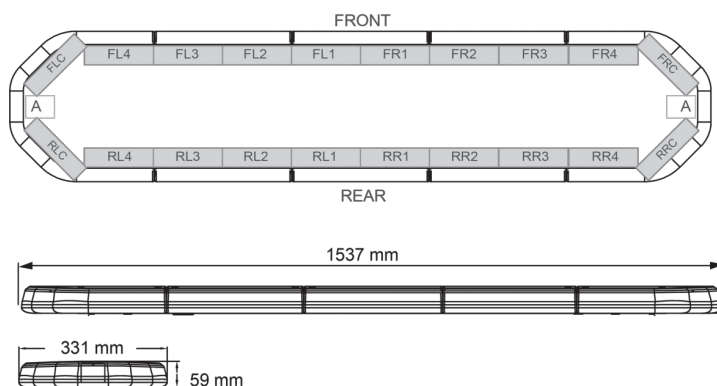

BARRAS DE LUCES LED

LEG154012

Barra de luces LEGION LED | 154 cm | ámbar | 12V

EAN: 5414184003019

Especificaciones

A solicitar por	1
Características	Sin control, sin conector de techo
Color	Ámbar
Color de lente	Transparente
Conector de techo	No, pero es posible como opción
Conexión	Extremo de cable abierto
Consumo de corriente Amp	18 Amp
Dimensiones	1537 mm x 331 mm x 59 mm (sin soportes de montaje)
ECE R65 Clase 2	Sí
EMC	EMC R10
EMC R10	Sí
Embalaje	Caja marrón con etiqueta

Flecha direccional	Sí, trasera
Fuente de luz	LED
Impermeable	Sí
Longitud	X-Grande (151 - 200 cm)
Longitud del cable (m)	4,50 m
Montaje	Fijo
Número de LEDs	144
Peso (kg)	16,500 Kg
Serie	Legión
Suministrado con	Cable, soportes de montaje universales, manual
Voltaje de funcionamiento	12V