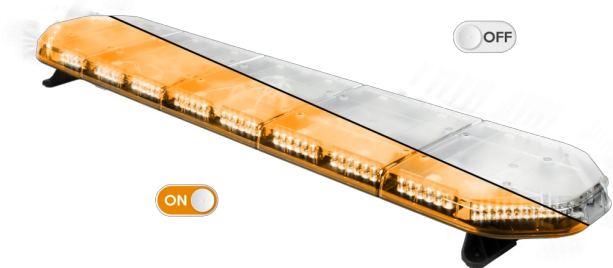

BARRAS DE LUCES LED

LEG154012

Barra de luces LEGION LED | 154 cm | ámbar | 12V

EAN: 5414184003019

Especificaciones

A solicitar por	1	Embalaje	Caja marrón con etiqueta
Características	Sin control, sin conector de techo	Fuente de luz	LED
Color	Ámbar	Impermeable	Sí
Color de lente	Transparente	Longitud	X-Grande (151 - 200 cm)
Conector de techo	No, pero es posible como opción	Longitud del cable (m)	4,50 m
Conexión	Extremo de cable abierto	Montaje	Fijo
Consumo de corriente Amp	18 Amp	Número de LEDs	144
Dimensiones	1537 mm x 331 mm x 59 mm (sin soportes de montaje)	Peso (kg)	16,500 Kg
ECE R65 Clase 2	Sí	Serie	Legión
EMC	EMC R10	Suministrado con	Cable, soportes de montaje universales, manual
EMC R10	Sí	Voltaje de funcionamiento	12V