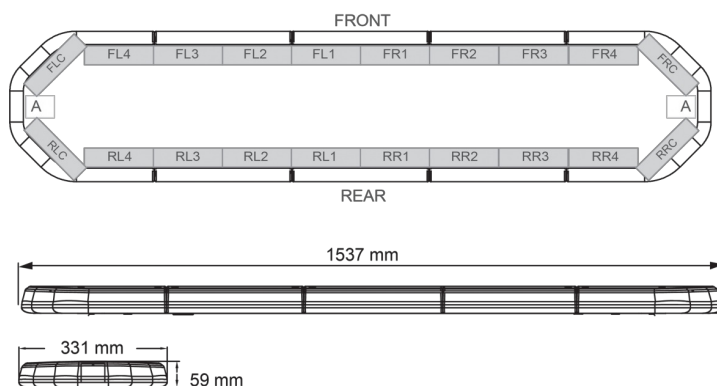

# BARRAS DE LUCES LED

LEG154012

Barra de luces LEGION LED | 154 cm | ámbar | 12V

EAN: 5414184003019

## Especificaciones

A solicitar por	1	Flecha direccional	Sí, trasera
Características	Sin control, sin conector de techo	Fuente de luz	LED
Color	Ámbar	Impermeable	Sí
Color de lente	Transparente	Longitud	X-Grande (151 - 200 cm)
Conector de techo	No, pero es posible como opción	Longitud del cable (m)	4,50 m
Conexión	Extremo de cable abierto	Montaje	Fijo
Consumo de corriente Amp	18 Amp	Número de LEDs	144
Dimensiones	1537 mm x 331 mm x 59 mm (sin soportes de montaje)	Peso (kg)	16,500 Kg
ECE R65 Clase 2	Sí	Serie	Legión
EMC	EMC R10	Suministrado con	Cable, soportes de montaje universales, manual
EMC R10	Sí	Voltaje de funcionamiento	12V
Embalaje	Caja marrón con etiqueta		