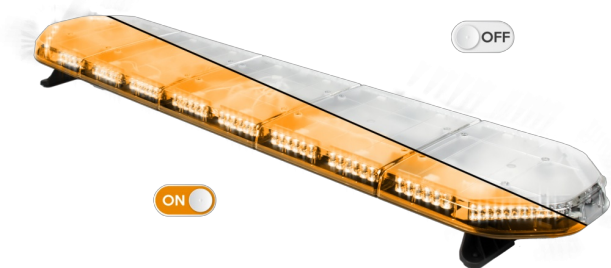

BARRAS DE LUCES LED

LEG154012

Barra de luces LEGION LED | 154 cm | ámbar | 12V

EAN: 5414184003019

Especificaciones

A solicitar por	1
Características	Sin control, sin conector de techo
Color	Ámbar
Color de lente	Transparente
Conector de techo	No, pero es posible como opción
Conexión	Extremo de cable abierto
Consumo de corriente Amp	18 Amp
Dimensiones	1537 mm x 331 mm x 59 mm (sin soportes de montaje)
ECE R65 Clase 2	Sí
EMC	EMC R10
EMC R10	Sí
Embalaje	Caja marrón con etiqueta

Flecha direccional	Sí, trasera
Fuente de luz	LED
Impermeable	Sí
Longitud	X-Grande (151 - 200 cm)
Longitud del cable (m)	4,50 m
Montaje	Fijo
Número de LEDs	144
Peso (kg)	16,500 Kg
Serie	Legión
Suministrado con	Cable, soportes de montaje universales, manual
Voltaje de funcionamiento	12V