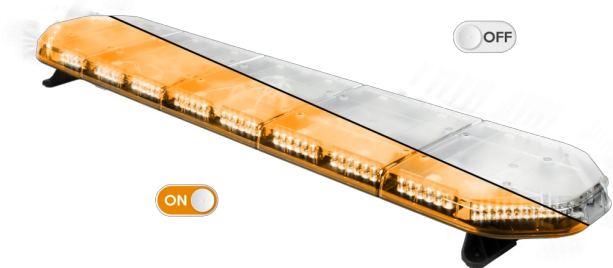

BARRAS DE LUCES LED

LEG154012

Barra de luces LEGION LED | 154 cm | ámbar | 12V

EAN: 5414184003019

Especificaciones

A solicitar por	1
Características	Sin control, sin conector de techo
Color	Ámbar
Color de lente	Transparente
Conector de techo	No, pero es posible como opción
Conexión	Extremo de cable abierto
Consumo de corriente Amp	18 Amp
Dimensiones	1537 mm x 331 mm x 59 mm (sin soportes de montaje)
ECE R65 Clase 2	Sí
EMC	EMC R10
EMC R10	Sí
Embalaje	Caja marrón con etiqueta

Flecha direccional	Sí, trasera
Fuente de luz	LED
Impermeable	Sí
Longitud	X-Grande (151 - 200 cm)
Longitud del cable (m)	4,50 m
Montaje	Fijo
Número de LEDs	144
Peso (kg)	16,500 Kg
Serie	Legión
Suministrado con	Cable, soportes de montaje universales, manual
Voltaje de funcionamiento	12V