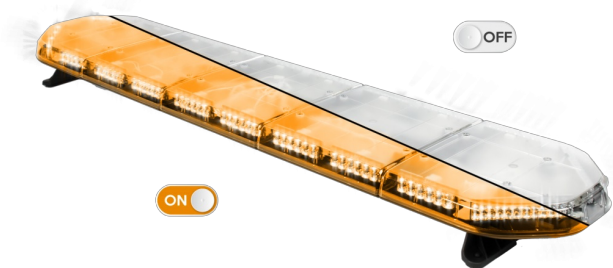

# BARRAS DE LUCES LED

LEG154012

Barra de luces LEGION LED | 154 cm | ámbar | 12V

EAN: 5414184003019

## Especificaciones

A solicitar por	1	Flecha direccional	Sí, trasera
Características	Sin control, sin conector de techo	Fuente de luz	LED
Color	Ámbar	Impermeable	Sí
Color de lente	Transparente	Longitud	X-Grande (151 - 200 cm)
Conector de techo	No, pero es posible como opción	Longitud del cable (m)	4,50 m
Conexión	Extremo de cable abierto	Montaje	Fijo
Consumo de corriente Amp	18 Amp	Número de LEDs	144
Dimensiones	1537 mm x 331 mm x 59 mm (sin soportes de montaje)	Peso (kg)	16,500 Kg
ECE R65 Clase 2	Sí	Serie	Legión
EMC	EMC R10	Suministrado con	Cable, soportes de montaje universales, manual
EMC R10	Sí	Voltaje de funcionamiento	12V
Embalaje	Caja marrón con etiqueta		