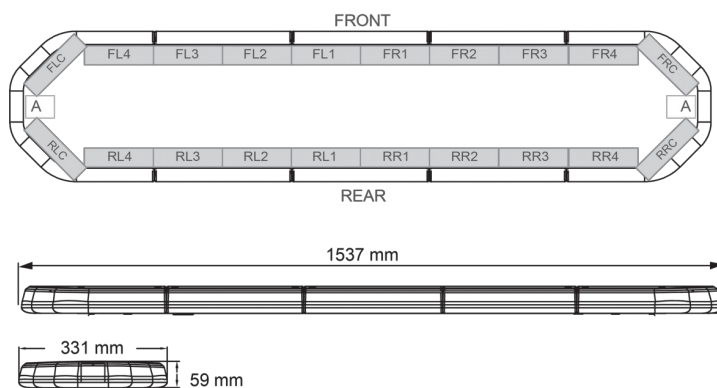

BARRAS DE LUCES LED

LEG154012

Barra de luces LEGION LED | 154 cm | ámbar | 12V

EAN: 5414184003019

Especificaciones

A solicitar por	1	Embalaje	Caja marrón con etiqueta
Características	Sin control, sin conector de techo	Fuente de luz	LED
Color	Ámbar	Impermeable	Sí
Color de lente	Transparente	Longitud	X-Grande (151 - 200 cm)
Conector de techo	No, pero es posible como opción	Longitud del cable (m)	4,50 m
Conexión	Extremo de cable abierto	Montaje	Fijo
Consumo de corriente Amp	18 Amp	Número de LEDs	144
Dimensiones	1537 mm x 331 mm x 59 mm (sin soportes de montaje)	Peso (kg)	16,500 Kg
ECE R65 Clase 2	Sí	Serie	Legión
EMC	EMC R10	Suministrado con	Cable, soportes de montaje universales, manual
EMC R10	Sí	Voltaje de funcionamiento	12V