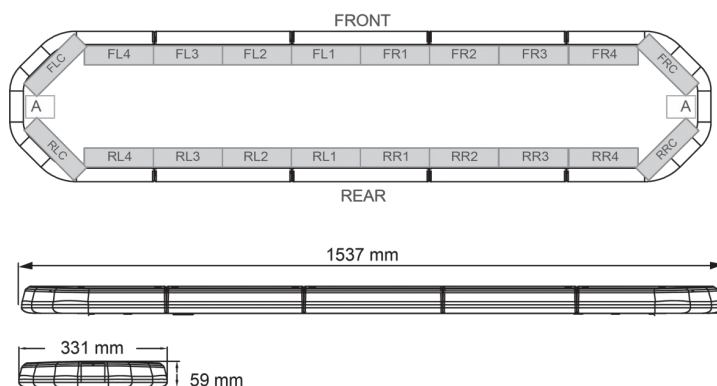

BARRAS DE LUCES LED

LEG154012

Barra de luces LEGION LED | 154 cm | ámbar | 12V

EAN: 5414184003019

Especificaciones

A solicitar por	1
Características	Sin control, sin conector de techo
Color	Ámbar
Color de lente	Transparente
Conector de techo	No, pero es posible como opción
Conexión	Extremo de cable abierto
Consumo de corriente Amp	18 Amp
Dimensiones	1537 mm x 331 mm x 59 mm (sin soportes de montaje)
ECE R65 Clase 2	Sí
EMC	EMC R10
EMC R10	Sí
Embalaje	Caja marrón con etiqueta

Flecha direccional	Sí, trasera
Fuente de luz	LED
Impermeable	Sí
Longitud del cable (m)	4,50 m
Montaje	Fijo
Número de LEDs	144
Peso (kg)	16,500 Kg
Rango de longitud	X-Grande (151 - 200 cm)
Serie	Legión
Suministrado con	Cable, soportes de montaje universales, manual
Voltaje de funcionamiento	12V