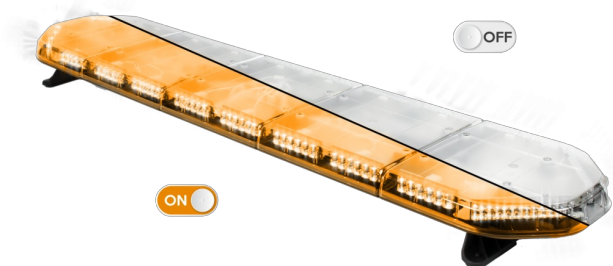

BARRAS DE LUCES LED

LEG154012CB

Barra de luces LEGION LED | 154 cm | ámbar | 12V + caja de control

EAN: 5414184003026

Especificaciones

A solicitar por	1
Características	Con control (TRAFLEDCONTR.REV1)
Color	Ámbar
Color de lente	Transparente
Conector de techo	No, pero es posible como opción
Conexión	Extremo de cable abierto
Consumo de corriente Amp	18 Amp
Dimensiones	1537 mm x 331 mm x 59 mm (sin soportes de montaje)
ECE R65 Clase 2	Sí
EMC	EMC R10
EMC R10	Sí

Embalaje	Caja marrón con etiqueta
Fuente de luz	LED
Impermeable	Sí
Longitud	X-Grande (151 - 200 cm)
Longitud del cable (m)	4,50 m
Montaje	Fijo
Número de LEDs	144
Peso (kg)	16,700 Kg
Serie	Legión
Suministrado con	Cable, soportes de montaje universales, control, manual
Voltaje de funcionamiento	12V