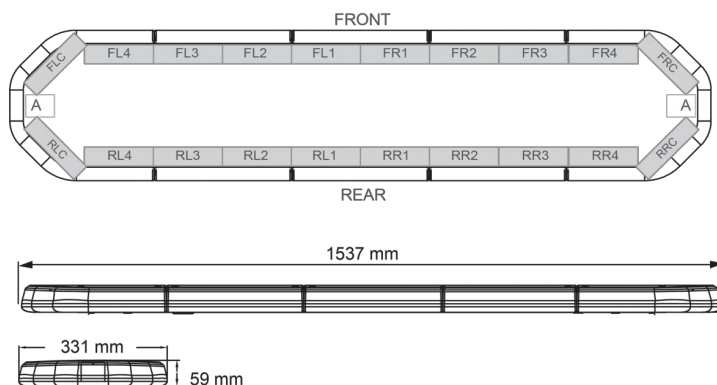

BARRAS DE LUCES LED

LEG154012CB

Barra de luces LEGION LED | 154 cm | ámbar | 12V + caja de control

EAN: 5414184003026

Especificaciones

A solicitar por	1
Características	Con control (TRAFLEDCONTR.REV1)
Color	Ámbar
Color de lente	Transparente
Conector de techo	No, pero es posible como opción
Conexión	Extremo de cable abierto
Consumo de corriente Amp	18 Amp
Dimensiones	1537 mm x 331 mm x 59 mm (sin soportes de montaje)
ECE R65 Clase 2	Sí
EMC	EMC R10
EMC R10	Sí
Embalaje	Caja marrón con etiqueta

Flecha direccional	Sí, trasera
Fuente de luz	LED
Impermeable	Sí
Longitud	X-Grande (151 - 200 cm)
Longitud del cable (m)	4,50 m
Montaje	Fijo
Número de LEDs	144
Peso (kg)	16,700 Kg
Serie	Legión
Suministrado con	Cable, soportes de montaje universales, control, manual
Voltaje de funcionamiento	12V