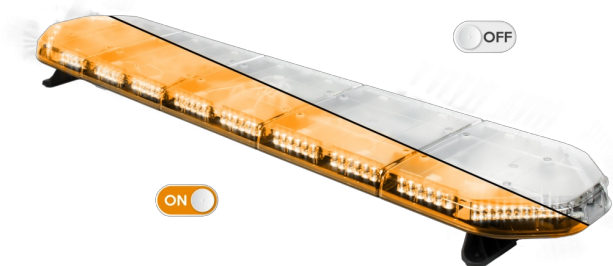

# BARRAS DE LUCES LED

LEG154012CB

Barra de luces LEGION LED | 154 cm | ámbar | 12V + caja de control

EAN: 5414184003026

## Especificaciones

A solicitar por	1
Características	Con control (TRAFLEDCONTR.REV1)
Color	Ámbar
Color de lente	Transparente
Conector de techo	No, pero es posible como opción
Conexión	Extremo de cable abierto
Consumo de corriente Amp	18 Amp
Dimensiones	1537 mm x 331 mm x 59 mm (sin soportes de montaje)
ECE R65 Clase 2	Sí
EMC	EMC R10
EMC R10	Sí

Embalaje	Caja marrón con etiqueta
Fuente de luz	LED
Impermeable	Sí
Longitud	X-Grande (151 - 200 cm)
Longitud del cable (m)	4,50 m
Montaje	Fijo
Número de LEDs	144
Peso (kg)	16,700 Kg
Serie	Legión
Suministrado con	Cable, soportes de montaje universales, control, manual
Voltaje de funcionamiento	12V