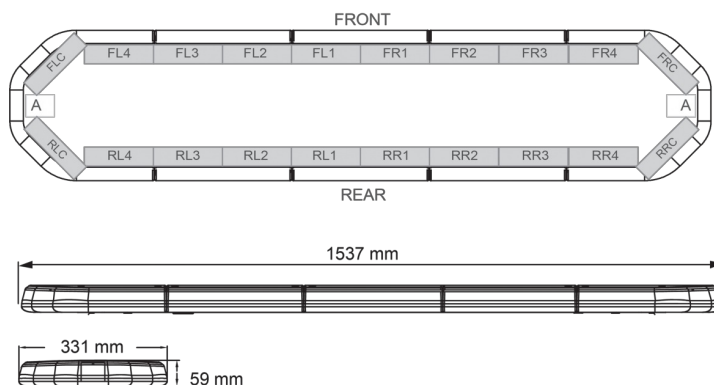

# BARRAS DE LUCES LED

LEG154012CB

Barra de luces LEGION LED | 154 cm | ámbar | 12V + caja de control

EAN: 5414184003026

## Especificaciones

A solicitar por	1
Características	Con control (TRAFLEDCONTR.REV1)
Color	Ámbar
Color de lente	Transparente
Conector de techo	No, pero es posible como opción
Conexión	Extremo de cable abierto
Consumo de corriente Amp	18 Amp
Dimensiones	1537 mm x 331 mm x 59 mm (sin soportes de montaje)
ECE R65 Clase 2	Sí
EMC	EMC R10
EMC R10	Sí

Embalaje	Caja marrón con etiqueta
Fuente de luz	LED
Impermeable	Sí
Longitud	X-Grande (151 - 200 cm)
Longitud del cable (m)	4,50 m
Montaje	Fijo
Número de LEDs	144
Peso (kg)	16,700 Kg
Serie	Legión
Suministrado con	Cable, soportes de montaje universales, control, manual
Voltaje de funcionamiento	12V