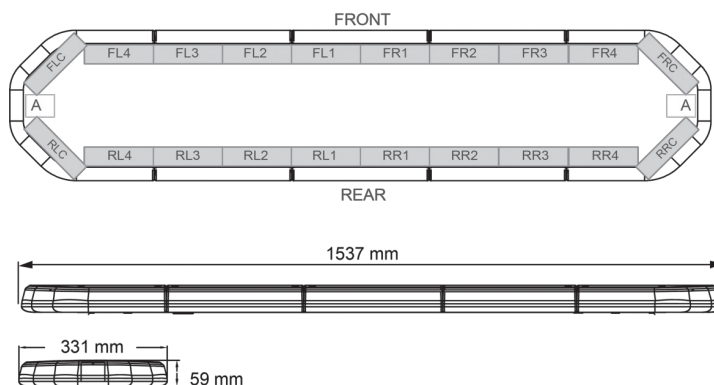

BARRAS DE LUCES LED

LEG154012CB

Barra de luces LEGION LED | 154 cm | ámbar | 12V + caja de control

EAN: 5414184003026

Especificaciones

A solicitar por	1
Características	Con control (TRAFLEDCONTR.REV1)
Color	Ámbar
Color de lente	Transparente
Conector de techo	No, pero es posible como opción
Conexión	Extremo de cable abierto
Consumo de corriente Amp	18 Amp
Dimensiones	1537 mm x 331 mm x 59 mm (sin soportes de montaje)
ECE R65 Clase 2	Sí
EMC	EMC R10
EMC R10	Sí

Embalaje	Caja marrón con etiqueta
Fuente de luz	LED
Impermeable	Sí
Longitud	X-Grande (151 - 200 cm)
Longitud del cable (m)	4,50 m
Montaje	Fijo
Número de LEDs	144
Peso (kg)	16,700 Kg
Serie	Legión
Suministrado con	Cable, soportes de montaje universales, control, manual
Voltaje de funcionamiento	12V