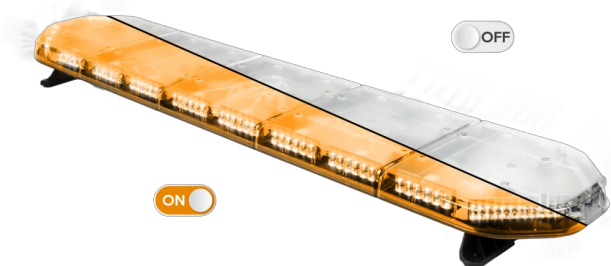

BARRAS DE LUCES LED

LEG154012CB

Barra de luces LEGION LED | 154 cm | ámbar | 12V + caja de control

EAN: 5414184003026

Especificaciones

A solicitar por	1
Características	Con control (TRAFLEDCONTR.REV1)
Color	Ámbar
Color de lente	Transparente
Conector de techo	No, pero es posible como opción
Conexión	Extremo de cable abierto
Consumo de corriente Amp	18 Amp
Dimensiones	1537 mm x 331 mm x 59 mm (sin soportes de montaje)
ECE R65 Clase 2	Sí
EMC	EMC R10
EMC R10	Sí
Embalaje	Caja marrón con etiqueta

Flecha direccional	Sí, trasera
Fuente de luz	LED
Impermeable	Sí
Longitud	X-Grande (151 - 200 cm)
Longitud del cable (m)	4,50 m
Montaje	Fijo
Número de LEDs	144
Peso (kg)	16,700 Kg
Serie	Legión
Suministrado con	Cable, soportes de montaje universales, control, manual
Voltaje de funcionamiento	12V