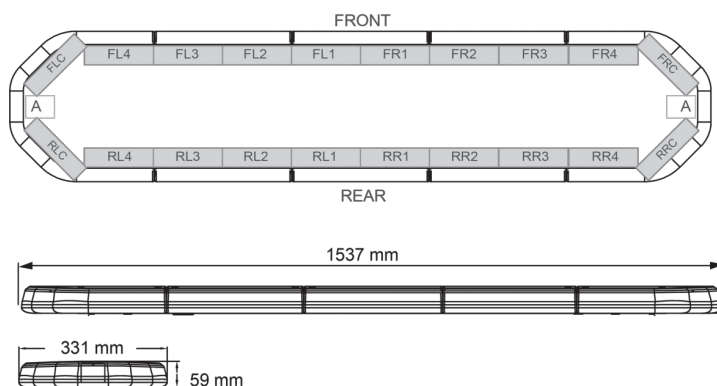

BARRAS DE LUCES LED

LEG154O24

Barra de luces LEGION LED | 154 cm | ámbar | 24V

EAN: 5414184003033

Especificaciones

A solicitar por	1	Impermeable	Sí
Características	Sin control, sin conector de techo	Longitud	X-Grande (151 - 200 cm)
Color	Ámbar	Longitud del cable (m)	4,50 m
Color de lente	Transparente	Montaje	Fijo
Conector de techo	No, pero es posible como opción	Número de LEDs	144
Conexión	Extremo de cable abierto	Peso (kg)	16,500 Kg
Dimensiones	1537 mm x 331 mm x 59 mm (sin soportes de montaje)	Serie	Legión
ECE R65 Clase 2	Sí	Suministrado con	Cable, soportes de montaje universales, manual
EMC	EMC R10	Voltaje de funcionamiento	24V
EMC R10	Sí		
Embalaje	Caja marrón con etiqueta		
Fuente de luz	LED		