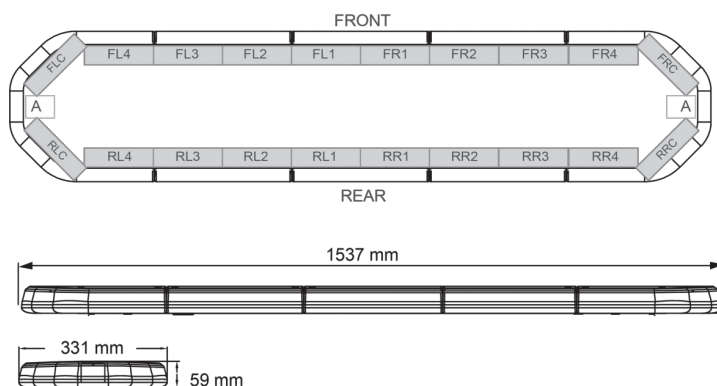

# BARRAS DE LUCES LED

LEG154O24

Barra de luces LEGION LED | 154 cm | ámbar | 24V

EAN: 5414184003033

## Especificaciones

A solicitar por	1	Impermeable	Sí
Características	Sin control, sin conector de techo	Longitud	X-Grande (151 - 200 cm)
Color	Ámbar	Longitud del cable (m)	4,50 m
Color de lente	Transparente	Montaje	Fijo
Conector de techo	No, pero es posible como opción	Número de LEDs	144
Conexión	Extremo de cable abierto	Peso (kg)	16,500 Kg
Dimensiones	1537 mm x 331 mm x 59 mm (sin soportes de montaje)	Serie	Legión
ECE R65 Clase 2	Sí	Suministrado con	Cable, soportes de montaje universales, manual
EMC	EMC R10	Voltaje de funcionamiento	24V
EMC R10	Sí		
Embalaje	Caja marrón con etiqueta		
Fuente de luz	LED		