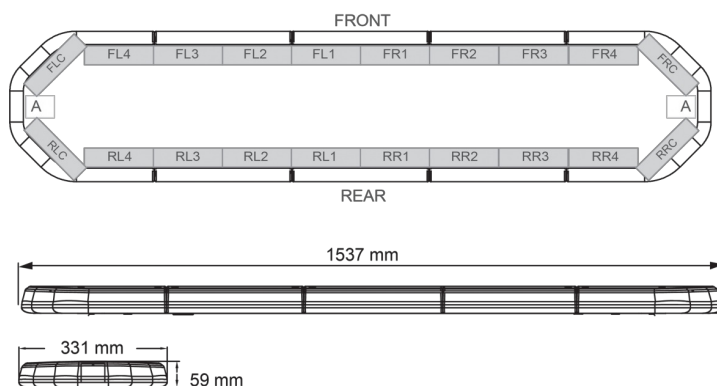

# BARRAS DE LUCES LED

LEG154O24

Barra de luces LEGION LED | 154 cm | ámbar | 24V

EAN: 5414184003033

## Especificaciones

A solicitar por	1	Flecha direccional	Sí, trasera
Características	Sin control, sin conector de techo	Fuente de luz	LED
Color	Ámbar	Impermeable	Sí
Color de lente	Transparente	Longitud	X-Grande (151 - 200 cm)
Conector de techo	No, pero es posible como opción	Longitud del cable (m)	4,50 m
Conexión	Extremo de cable abierto	Montaje	Fijo
Dimensiones	1537 mm x 331 mm x 59 mm (sin soportes de montaje)	Número de LEDs	144
ECE R65 Clase 2	Sí	Peso (kg)	16,500 Kg
EMC	EMC R10	Serie	Legión
EMC R10	Sí	Suministrado con	Cable, soportes de montaje universales, manual
Embalaje	Caja marrón con etiqueta	Voltaje de funcionamiento	24V