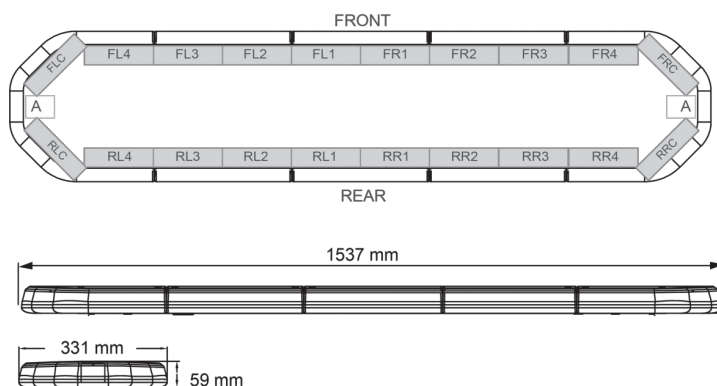

BARRAS DE LUCES LED

LEG154O24

Barra de luces LEGION LED | 154 cm | ámbar | 24V

EAN: 5414184003033

Especificaciones

A solicitar por	1	Flecha direccional	Sí, trasera
Características	Sin control, sin conector de techo	Fuente de luz	LED
Color	Ámbar	Impermeable	Sí
Color de lente	Transparente	Longitud	X-Grande (151 - 200 cm)
Conector de techo	No, pero es posible como opción	Longitud del cable (m)	4,50 m
Conexión	Extremo de cable abierto	Montaje	Fijo
Dimensiones	1537 mm x 331 mm x 59 mm (sin soportes de montaje)	Número de LEDs	144
ECE R65 Clase 2	Sí	Peso (kg)	16,500 Kg
EMC	EMC R10	Serie	Legión
EMC R10	Sí	Suministrado con	Cable, soportes de montaje universales, manual
Embalaje	Caja marrón con etiqueta	Voltaje de funcionamiento	24V