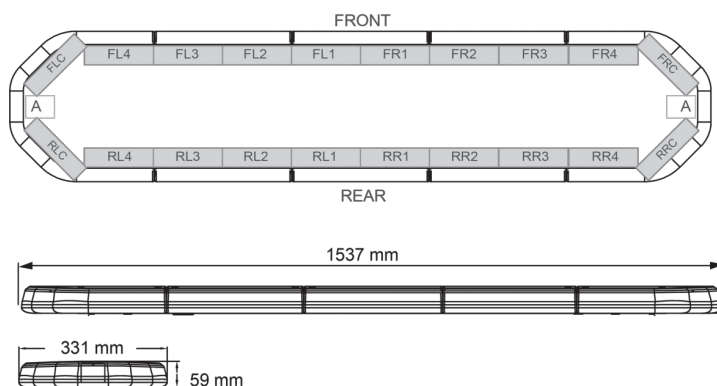

# BARRAS DE LUCES LED

LEG154O24

Barra de luces LEGION LED | 154 cm | ámbar | 24V

EAN: 5414184003033

## Especificaciones

A solicitar por	1	Flecha direccional	Sí, trasera
Características	Sin control, sin conector de techo	Fuente de luz	LED
Color	Ámbar	Impermeable	Sí
Color de lente	Transparente	Longitud del cable (m)	4,50 m
Conector de techo	No, pero es posible como opción	Montaje	Fijo
Conexión	Extremo de cable abierto	Número de LEDs	144
Dimensiones	1537 mm x 331 mm x 59 mm (sin soportes de montaje)	Peso (kg)	16,500 Kg
ECE R65 Clase 2	Sí	Rango de longitud	X-Grande (151 - 200 cm)
EMC	EMC R10	Serie	Legión
EMC R10	Sí	Suministrado con	Cable, soportes de montaje universales, manual
Embalaje	Caja marrón con etiqueta	Voltaje de funcionamiento	24V