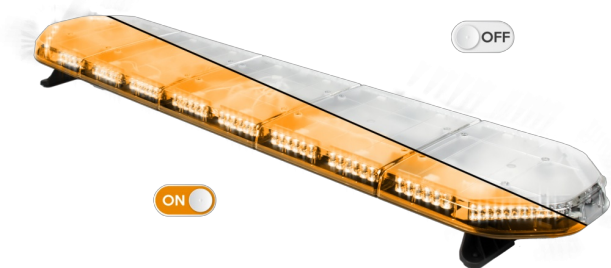

BARRAS DE LUCES LED

LEG154O24

Barra de luces LEGION LED | 154 cm | ámbar | 24V

EAN: 5414184003033

Especificaciones

A solicitar por	1	Impermeable	Sí
Características	Sin control, sin conector de techo	Longitud	X-Grande (151 - 200 cm)
Color	Ámbar	Longitud del cable (m)	4,50 m
Color de lente	Transparente	Montaje	Fijo
Conector de techo	No, pero es posible como opción	Número de LEDs	144
Conexión	Extremo de cable abierto	Peso (kg)	16,500 Kg
Dimensiones	1537 mm x 331 mm x 59 mm (sin soportes de montaje)	Serie	Legión
ECE R65 Clase 2	Sí	Suministrado con	Cable, soportes de montaje universales, manual
EMC	EMC R10	Voltaje de funcionamiento	24V
EMC R10	Sí		
Embalaje	Caja marrón con etiqueta		
Fuente de luz	LED		