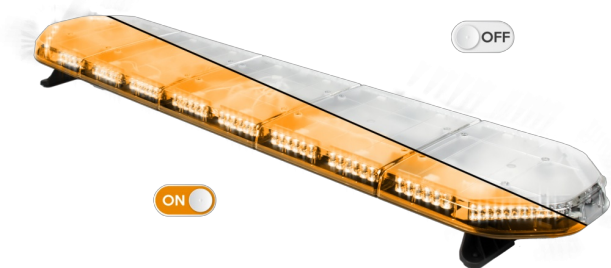

BARRAS DE LUCES LED

LEG154O24

Barra de luces LEGION LED | 154 cm | ámbar | 24V

EAN: 5414184003033

Especificaciones

A solicitar por	1	Flecha direccional	Sí, trasera
Características	Sin control, sin conector de techo	Fuente de luz	LED
Color	Ámbar	Impermeable	Sí
Color de lente	Transparente	Longitud	X-Grande (151 - 200 cm)
Conector de techo	No, pero es posible como opción	Longitud del cable (m)	4,50 m
Conexión	Extremo de cable abierto	Montaje	Fijo
Dimensiones	1537 mm x 331 mm x 59 mm (sin soportes de montaje)	Número de LEDs	144
ECE R65 Clase 2	Sí	Peso (kg)	16,500 Kg
EMC	EMC R10	Serie	Legión
EMC R10	Sí	Suministrado con	Cable, soportes de montaje universales, manual
Embalaje	Caja marrón con etiqueta	Voltaje de funcionamiento	24V