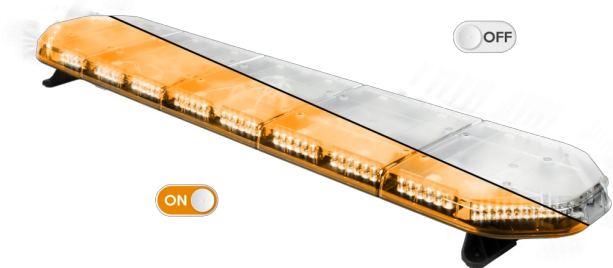

# BARRAS DE LUCES LED

LEG154O24

Barra de luces LEGION LED | 154 cm | ámbar | 24V

EAN: 5414184003033

## Especificaciones

A solicitar por	1	Impermeable	Sí
Características	Sin control, sin conector de techo	Longitud	X-Grande (151 - 200 cm)
Color	Ámbar	Longitud del cable (m)	4,50 m
Color de lente	Transparente	Montaje	Fijo
Conector de techo	No, pero es posible como opción	Número de LEDs	144
Conexión	Extremo de cable abierto	Peso (kg)	16,500 Kg
Dimensiones	1537 mm x 331 mm x 59 mm (sin soportes de montaje)	Serie	Legión
ECE R65 Clase 2	Sí	Suministrado con	Cable, soportes de montaje universales, manual
EMC	EMC R10	Voltaje de funcionamiento	24V
EMC R10	Sí		
Embalaje	Caja marrón con etiqueta		
Fuente de luz	LED		