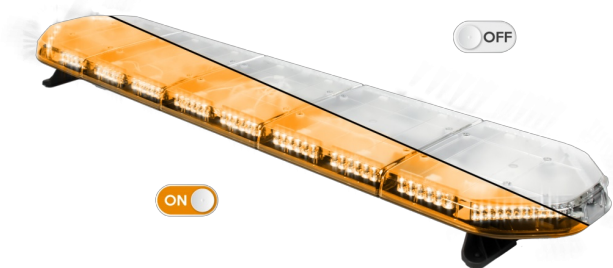

BARRAS DE LUCES LED

LEG154O24

Barra de luces LEGION LED | 154 cm | ámbar | 24V

EAN: 5414184003033

Especificaciones

A solicitar por	1	Flecha direccional	Sí, trasera
Características	Sin control, sin conector de techo	Fuente de luz	LED
Color	Ámbar	Impermeable	Sí
Color de lente	Transparente	Longitud	X-Grande (151 - 200 cm)
Conector de techo	No, pero es posible como opción	Longitud del cable (m)	4,50 m
Conexión	Extremo de cable abierto	Montaje	Fijo
Dimensiones	1537 mm x 331 mm x 59 mm (sin soportes de montaje)	Número de LEDs	144
ECE R65 Clase 2	Sí	Peso (kg)	16,500 Kg
EMC	EMC R10	Serie	Legión
EMC R10	Sí	Suministrado con	Cable, soportes de montaje universales, manual
Embalaje	Caja marrón con etiqueta	Voltaje de funcionamiento	24V