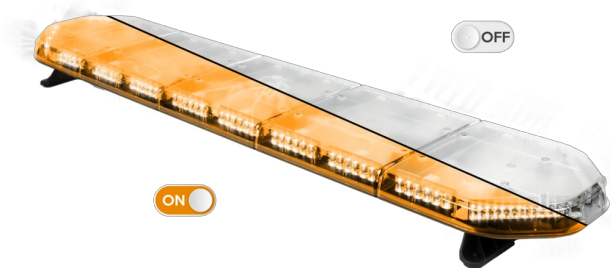

# BARRAS DE LUCES LED

LEG154O24

Barra de luces LEGION LED | 154 cm | ámbar | 24V

EAN: 5414184003033

## Especificaciones

A solicitar por	1	Flecha direccional	Sí, trasera
Características	Sin control, sin conector de techo	Fuente de luz	LED
Color	Ámbar	Impermeable	Sí
Color de lente	Transparente	Longitud	X-Grande (151 - 200 cm)
Conector de techo	No, pero es posible como opción	Longitud del cable (m)	4,50 m
Conexión	Extremo de cable abierto	Montaje	Fijo
Dimensiones	1537 mm x 331 mm x 59 mm (sin soportes de montaje)	Número de LEDs	144
ECE R65 Clase 2	Sí	Peso (kg)	16,500 Kg
EMC	EMC R10	Serie	Legión
EMC R10	Sí	Suministrado con	Cable, soportes de montaje universales, manual
Embalaje	Caja marrón con etiqueta	Voltaje de funcionamiento	24V