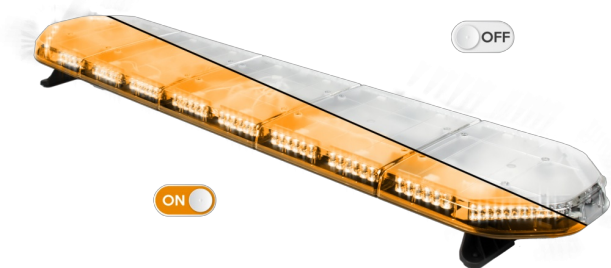

# BARRAS DE LUCES LED

LEG154O24

Barra de luces LEGION LED | 154 cm | ámbar | 24V

EAN: 5414184003033

## Especificaciones

A solicitar por	1	Flecha direccional	Sí, trasera
Características	Sin control, sin conector de techo	Fuente de luz	LED
Color	Ámbar	Impermeable	Sí
Color de lente	Transparente	Longitud del cable (m)	4,50 m
Conector de techo	No, pero es posible como opción	Montaje	Fijo
Conexión	Extremo de cable abierto	Número de LEDs	144
Dimensiones	1537 mm x 331 mm x 59 mm (sin soportes de montaje)	Peso (kg)	16,500 Kg
ECE R65 Clase 2	Sí	Rango de longitud	X-Grande (151 - 200 cm)
EMC	EMC R10	Serie	Legión
EMC R10	Sí	Suministrado con	Cable, soportes de montaje universales, manual
Embalaje	Caja marrón con etiqueta	Voltaje de funcionamiento	24V