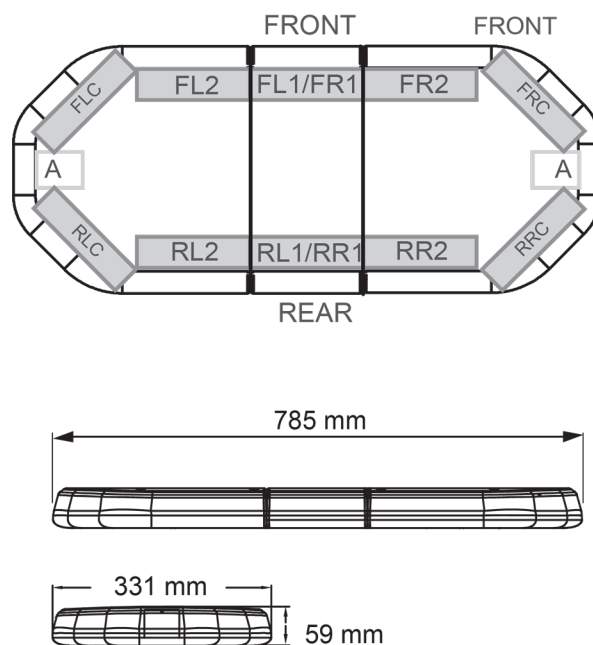

BARRAS DE LUCES LED

LEG78012

Barra de luces LEGION LED | 78 cm | ámbar | 12V

EAN: 5414184003057

Especificaciones

A solicitar por	1
Características	Sin control, sin conector de techo
Color	Ámbar
Color de lente	Transparente
Conector de techo	No, pero es posible como opción
Conexión	Extremo de cable abierto
Consumo de corriente Amp	7 Amp
Dimensiones	785 mm x 331 mm x 59 mm (sin soportes de montaje)
ECE R65 Clase 2	Sí
EMC	EMC R10
EMC R10	Sí

Embalaje	Caja marrón con etiqueta
Fuente de luz	LED
Impermeable	Sí
Longitud	Mini (0-100 cm)
Longitud del cable (m)	4,50 m
Montaje	Fijo
Número de LEDs	84
Peso (kg)	9,500 Kg
Serie	Legión
Suministrado con	Cable, soportes de montaje universales, manual
Voltaje de funcionamiento	12V