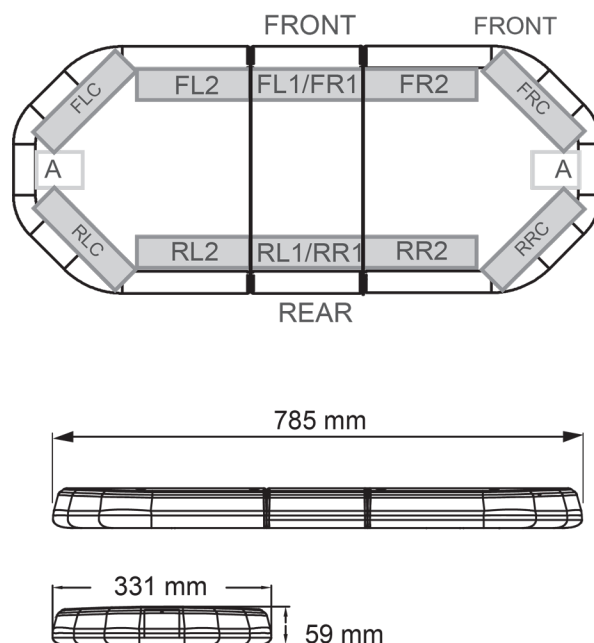

BARRAS DE LUCES LED

LEG78012

Barra de luces LEGION LED | 78 cm | ámbar | 12V

EAN: 5414184003057

Especificaciones

A solicitar por	1
Características	Sin control, sin conector de techo
Color	Ámbar
Color de lente	Transparente
Conector de techo	No, pero es posible como opción
Conexión	Extremo de cable abierto
Consumo de corriente Amp	7 Amp
Dimensiones	785 mm x 331 mm x 59 mm (sin soportes de montaje)
ECE R65 Clase 2	Sí
EMC	EMC R10
EMC R10	Sí

Embalaje	Caja marrón con etiqueta
Fuente de luz	LED
Impermeable	Sí
Longitud	Mini (0-100 cm)
Longitud del cable (m)	4,50 m
Montaje	Fijo
Número de LEDs	84
Peso (kg)	9,500 Kg
Serie	Legión
Suministrado con	Cable, soportes de montaje universales, manual
Voltaje de funcionamiento	12V