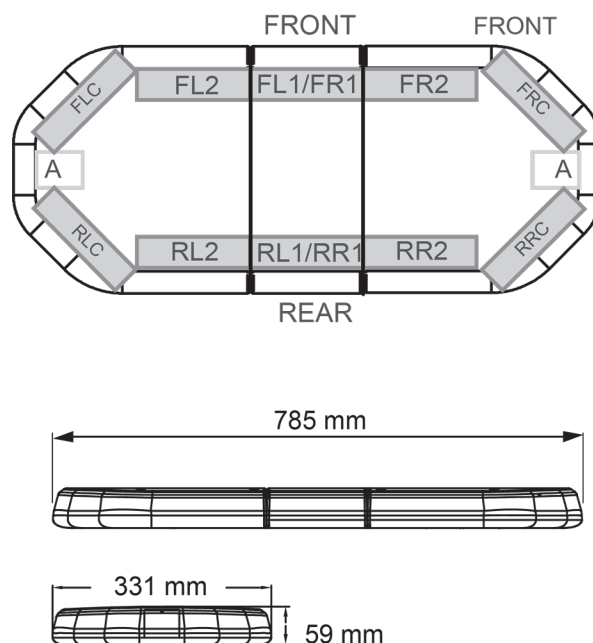

BARRAS DE LUCES LED

LEG78012

Barra de luces LEGION LED | 78 cm | ámbar | 12V

EAN: 5414184003057

Especificaciones

A solicitar por	1
Características	Sin control, sin conector de techo
Color	Ámbar
Color de lente	Transparente
Conector de techo	No, pero es posible como opción
Conexión	Extremo de cable abierto
Consumo de corriente Amp	7 Amp
Dimensiones	785 mm x 331 mm x 59 mm (sin soportes de montaje)
ECE R65 Clase 2	Sí
EMC	EMC R10
EMC R10	Sí

Embalaje	Caja marrón con etiqueta
Fuente de luz	LED
Impermeable	Sí
Longitud	Mini (0-100 cm)
Longitud del cable (m)	4,50 m
Montaje	Fijo
Número de LEDs	84
Peso (kg)	9,500 Kg
Serie	Legión
Suministrado con	Cable, soportes de montaje universales, manual
Voltaje de funcionamiento	12V