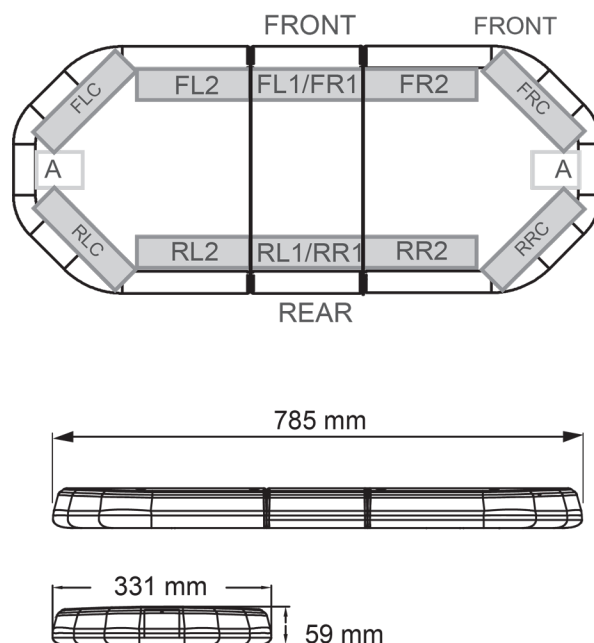

BARRAS DE LUCES LED

LEG78012

Barra de luces LEGION LED | 78 cm | ámbar | 12V

EAN: 5414184003057

Especificaciones

A solicitar por	1
Características	Sin control, sin conector de techo
Color	Ámbar
Color de lente	Transparente
Conector de techo	No, pero es posible como opción
Conexión	Extremo de cable abierto
Consumo de corriente Amp	7 Amp
Dimensiones	785 mm x 331 mm x 59 mm (sin soportes de montaje)
ECE R65 Clase 2	Sí
EMC	EMC R10
EMC R10	Sí

Embalaje	Caja marrón con etiqueta
Fuente de luz	LED
Impermeable	Sí
Longitud del cable (m)	4,50 m
Montaje	Fijo
Número de LEDs	84
Peso (kg)	9,500 Kg
Rango de longitud	Mini (0-100 cm)
Serie	Legión
Suministrado con	Cable, soportes de montaje universales, manual
Voltaje de funcionamiento	12V