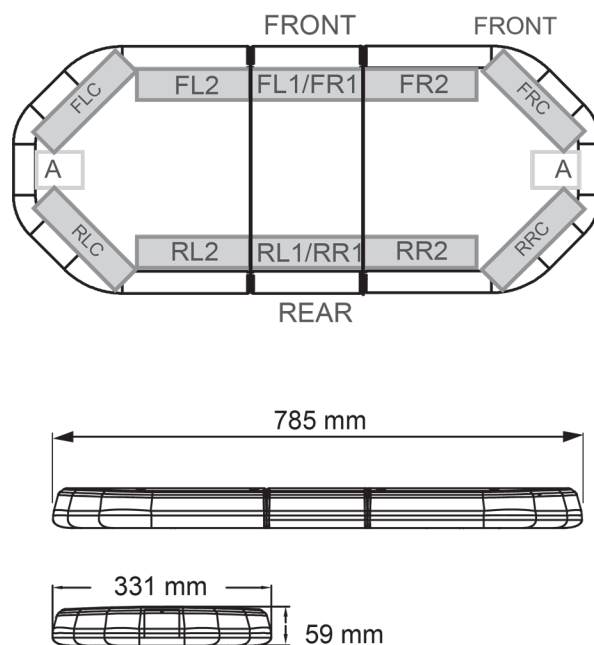

# BARRAS DE LUCES LED

LEG78024

Barra de luces LEGION LED | 78 cm | ámbar | 24V

EAN: 5414184003071

## Especificaciones

A solicitar por	1
Características	Sin control, sin conector de techo
Color	Ámbar
Color de lente	Transparente
Conector de techo	No, pero es posible como opción
Conexión	Extremo de cable abierto
Dimensiones	785 mm x 331 mm x 59 mm (sin soportes de montaje)
ECE R65 Clase 2	Sí
EMC	EMC R10
EMC R10	Sí
Embalaje	Caja marrón con etiqueta
Fuente de luz	LED

Impermeable	Sí
Longitud	Mini (0-100 cm)
Longitud del cable (m)	4,50 m
Montaje	Fijo
Número de LEDs	84
Peso (kg)	9,500 Kg
Serie	Legión
Suministrado con	Cable, soportes de montaje universales, manual
Voltaje de funcionamiento	24V