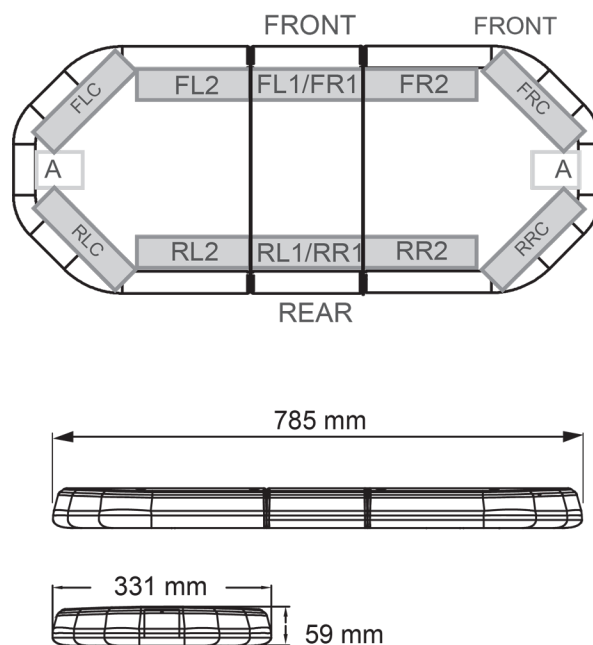

BARRAS DE LUCES LED

LEG78024

Barra de luces LEGION LED | 78 cm | ámbar | 24V

EAN: 5414184003071

Especificaciones

A solicitar por	1
Características	Sin control, sin conector de techo
Color	Ámbar
Color de lente	Transparente
Conector de techo	No, pero es posible como opción
Conexión	Extremo de cable abierto
Dimensiones	785 mm x 331 mm x 59 mm (sin soportes de montaje)
ECE R65 Clase 2	Sí
EMC	EMC R10
EMC R10	Sí
Embalaje	Caja marrón con etiqueta
Fuente de luz	LED

Impermeable	Sí
Longitud	Mini (0-100 cm)
Longitud del cable (m)	4,50 m
Montaje	Fijo
Número de LEDs	84
Peso (kg)	9,500 Kg
Serie	Legión
Suministrado con	Cable, soportes de montaje universales, manual
Voltaje de funcionamiento	24V