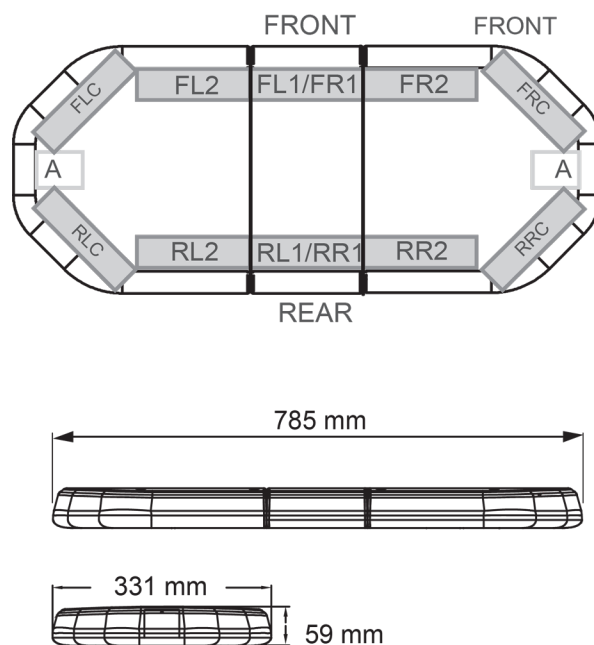

BARRAS DE LUCES LED

LEG78024

Barra de luces LEGION LED | 78 cm | ámbar | 24V

EAN: 5414184003071

Especificaciones

A solicitar por	1
Características	Sin control, sin conector de techo
Color	Ámbar
Color de lente	Transparente
Conector de techo	No, pero es posible como opción
Conexión	Extremo de cable abierto
Dimensiones	785 mm x 331 mm x 59 mm (sin soportes de montaje)
ECE R65 Clase 2	Sí
EMC	EMC R10
EMC R10	Sí
Embalaje	Caja marrón con etiqueta
Fuente de luz	LED

Impermeable	Sí
Longitud	Mini (0-100 cm)
Longitud del cable (m)	4,50 m
Montaje	Fijo
Número de LEDs	84
Peso (kg)	9,500 Kg
Serie	Legión
Suministrado con	Cable, soportes de montaje universales, manual
Voltaje de funcionamiento	24V