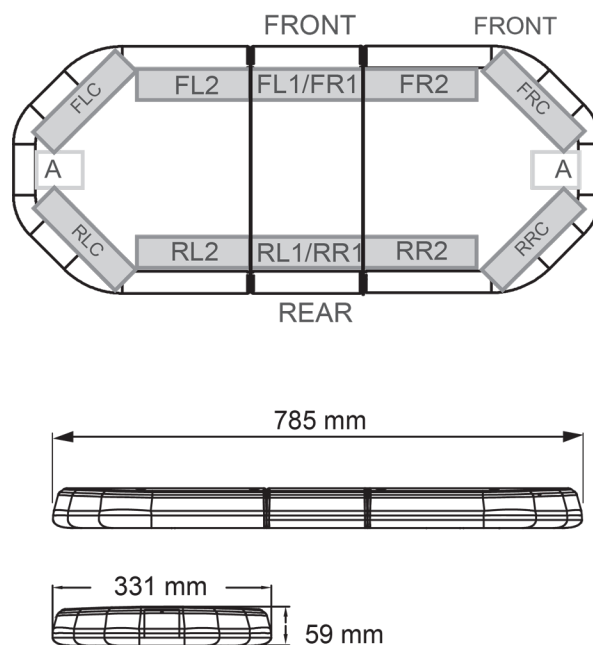

BARRAS DE LUCES LED

LEG78024

Barra de luces LEGION LED | 78 cm | ámbar | 24V

EAN: 5414184003071

Especificaciones

A solicitar por	1
Características	Sin control, sin conector de techo
Color	Ámbar
Color de lente	Transparente
Conector de techo	No, pero es posible como opción
Conexión	Extremo de cable abierto
Dimensiones	785 mm x 331 mm x 59 mm (sin soportes de montaje)
ECE R65 Clase 2	Sí
EMC	EMC R10
EMC R10	Sí
Embalaje	Caja marrón con etiqueta
Fuente de luz	LED

Impermeable	Sí
Longitud del cable (m)	4,50 m
Montaje	Fijo
Número de LEDs	84
Peso (kg)	9,500 Kg
Rango de longitud	Mini (0-100 cm)
Serie	Legión
Suministrado con	Cable, soportes de montaje universales, manual
Voltaje de funcionamiento	24V