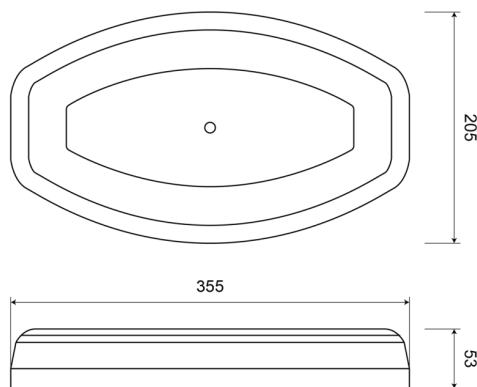

BARRAS DE LUCES LED

LEGMINI-M-OR

Barra de luces LEGION mini LED | magn. | 35,5 cm | ámbar | 12-24V

EAN: 5414184690110

Especificaciones

A solicitar por	1	Grado IP	IP64
Características	Sin control, sin conector de techo	Longitud	Mini (0-100 cm)
Color	Ámbar	Longitud del cable (m)	3 m
Color de lente	Transparente	Montaje	Magnético con ventosas
Conexión	Conector para encendedor de cigarrillos	Número de LEDs	24
Dimensiones	355 mm x 205 mm x 53 mm	Número de patrones de destello	23
ECE R65 Clase 1	Sí	Peso (kg)	2,900 Kg
EMC	EMC R10	Serie	Legión
EMC R10	Sí	Sincronizable	No
Embalaje	Empaque POS	Suministrado con	Manual
Fuente de luz	LED	Voltaje de funcionamiento	12V - 24V