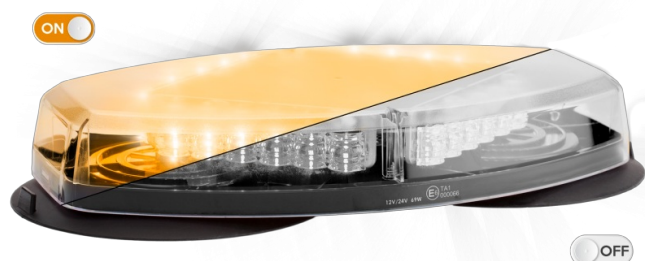

# BARRAS DE LUCES LED

LEGMINI-M-OR

Barra de luces LEGION mini LED | magn. | 35,5 cm | ámbar | 12-24V

EAN: 5414184690110

## Especificaciones

A solicitar por	1	Grado IP	IP64
Características	Sin control, sin conector de techo	Longitud	Mini (0-100 cm)
Color	Ámbar	Longitud del cable (m)	3 m
Color de lente	Transparente	Montaje	Magnético con ventosas
Conexión	Conector para encendedor de cigarrillos	Número de LEDs	24
Dimensiones	355 mm x 205 mm x 53 mm	Número de patrones de destello	23
ECE R65 Clase 1	Sí	Peso (kg)	2,900 Kg
EMC	EMC R10	Serie	Legión
EMC R10	Sí	Sincronizable	No
Embalaje	Empaque POS	Suministrado con	Manual
Fuente de luz	LED	Voltaje de funcionamiento	12V - 24V