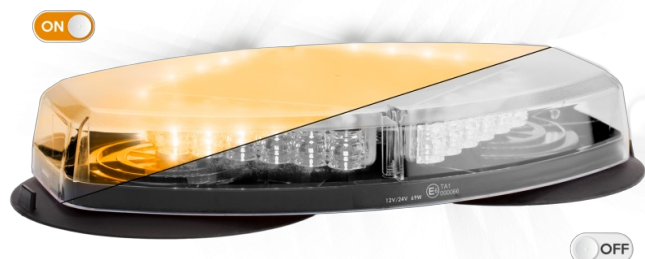

BARRAS DE LUCES LED

LEGMINI-M-OR

Barra de luces LEGION mini LED | magn. | 35,5 cm | ámbar | 12-24V

EAN: 5414184690110

Especificaciones

A solicitar por	1	Grado IP	IP64
Características	Sin control, sin conector de techo	Longitud	Mini (0-100 cm)
Color	Ámbar	Longitud del cable (m)	3 m
Color de lente	Transparente	Montaje	Magnético con ventosas
Conexión	Conector para encendedor de cigarrillos	Número de LEDs	24
Dimensiones	355 mm x 205 mm x 53 mm	Número de patrones de destello	23
ECE R65 Clase 1	Sí	Peso (kg)	2,900 Kg
EMC	EMC R10	Serie	Legión
EMC R10	Sí	Sincronizable	No
Embalaje	Empaque POS	Suministrado con	Manual
Fuente de luz	LED	Voltaje de funcionamiento	12V - 24V