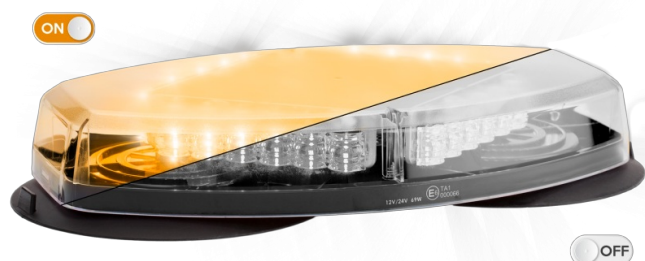

BARRAS DE LUCES LED

LEGMINI-M-OR

Barra de luces LEGION mini LED | magn. | 35,5 cm | ámbar | 12-24V

EAN: 5414184690110

Especificaciones

A solicitar por	1	Grado IP	IP64
Características	Sin control, sin conector de techo	Longitud	Mini (0-100 cm)
Color	Ámbar	Longitud del cable (m)	3 m
Color de lente	Transparente	Montaje	Magnético con ventosas
Conexión	Conector para encendedor de cigarrillos	Número de LEDs	24
Dimensiones	355 mm x 205 mm x 53 mm	Número de patrones de destello	23
ECE R65 Clase 1	Sí	Peso (kg)	2,900 Kg
EMC	EMC R10	Serie	Legión
EMC R10	Sí	Sincronizable	No
Embalaje	Empaque POS	Suministrado con	Manual
Fuente de luz	LED	Voltaje de funcionamiento	12V - 24V