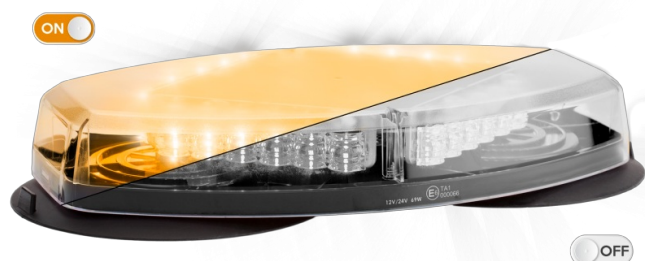

BARRAS DE LUCES LED

LEGMINI-M-OR

Barra de luces LEGION mini LED | magn. | 35,5 cm | ámbar | 12-24V

EAN: 5414184690110

Especificaciones

A solicitar por	1	Grado IP	IP64
Características	Sin control, sin conector de techo	Longitud del cable (m)	3 m
Color	Ámbar	Montaje	Magnético con ventosas
Color de lente	Transparente	Número de LEDs	24
Conexión	Conector para encendedor de cigarrillos	Número de patrones de destello	23
Dimensiones	355 mm x 205 mm x 53 mm	Peso (kg)	2,900 Kg
ECE R65 Clase 1	Sí	Rango de longitud	Mini (0-100 cm)
EMC	EMC R10	Serie	Legión
EMC R10	Sí	Sincronizable	No
Embalaje	Empaque POS	Suministrado con	Manual
Fuente de luz	LED	Voltaje de funcionamiento	12V - 24V