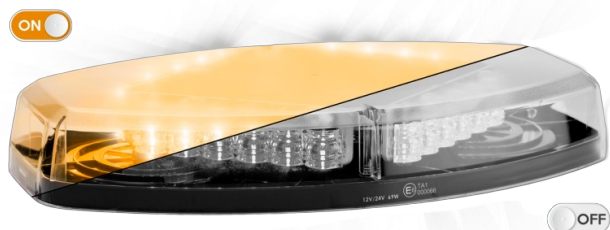

BARRAS DE LUCES LED

LEGMINI-OR

Barra de luces LED LEGION mini | 35,5 cm | ámbar | 12-24V

EAN: 5414184690127

Especificaciones

A solicitar por	1
Características	Sin control, sin conector de techo
Color	Ámbar
Color de lente	Transparente
Conexión	Extremo de cable abierto
Dimensiones	355 mm x 205 mm x 53 mm
ECE R65 Clase 1	Sí
EMC	EMC R10
EMC R10	Sí
Embalaje	Empaque POS
Fuente de luz	LED
Grado IP	IP64

Longitud	Mini (0-100 cm)
Montaje	Fijo
Número de LEDs	24
Número de patrones de destello	23
Peso (kg)	1,526 Kg
Serie	Legión
Sincronizable	Sí
Suministrado con	Tornillos de montaje, manual
Voltaje de funcionamiento	12V - 24V