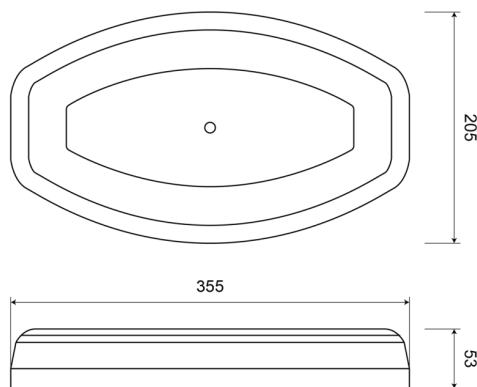

# BARRAS DE LUCES LED

LEGMINI-OR

Barra de luces LED LEGION mini | 35,5 cm | ámbar | 12-24V

EAN: 5414184690127

## Especificaciones

A solicitar por	1
Características	Sin control, sin conector de techo
Color	Ámbar
Color de lente	Transparente
Conexión	Extremo de cable abierto
Dimensiones	355 mm x 205 mm x 53 mm
ECE R65 Clase 1	Sí
EMC	EMC R10
EMC R10	Sí
Embalaje	Empaque POS
Fuente de luz	LED
Grado IP	IP64

Montaje	Fijo
Número de LEDs	24
Número de patrones de destello	23
Peso (kg)	1,526 Kg
Rango de longitud	Mini (0-100 cm)
Serie	Legión
Sincronizable	Sí
Suministrado con	Tornillos de montaje, manual
Voltaje de funcionamiento	12V - 24V