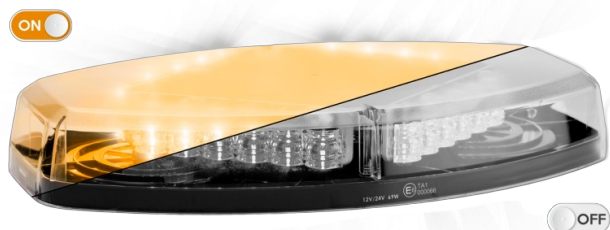

# BARRAS DE LUCES LED

LEGMINI-OR

Barra de luces LED LEGION mini | 35,5 cm | ámbar | 12-24V

EAN: 5414184690127

## Especificaciones

A solicitar por	1
Características	Sin control, sin conector de techo
Color	Ámbar
Color de lente	Transparente
Conexión	Extremo de cable abierto
Dimensiones	355 mm x 205 mm x 53 mm
ECE R65 Clase 1	Sí
EMC	EMC R10
EMC R10	Sí
Embalaje	Empaque POS
Fuente de luz	LED
Grado IP	IP64

Longitud	Mini (0-100 cm)
Montaje	Fijo
Número de LEDs	24
Número de patrones de destello	23
Peso (kg)	1,526 Kg
Serie	Legión
Sincronizable	Sí
Suministrado con	Tornillos de montaje, manual
Voltaje de funcionamiento	12V - 24V