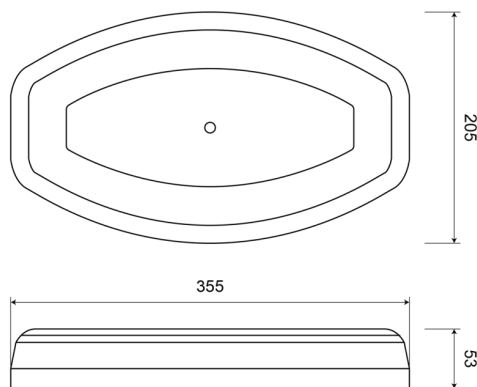

# BARRAS DE LUCES LED

LEGMINI-OR

Barra de luces LED LEGION mini | 35,5 cm | ámbar | 12-24V

EAN: 5414184690127

## Especificaciones

A solicitar por	1
Características	Sin control, sin conector de techo
Color	Ámbar
Color de lente	Transparente
Conexión	Extremo de cable abierto
Dimensiones	355 mm x 205 mm x 53 mm
ECE R65 Clase 1	Sí
EMC	EMC R10
EMC R10	Sí
Embalaje	Empaque POS
Fuente de luz	LED
Grado IP	IP64

Longitud	Mini (0-100 cm)
Montaje	Fijo
Número de LEDs	24
Número de patrones de destello	23
Peso (kg)	1,526 Kg
Serie	Legión
Sincronizable	Sí
Suministrado con	Tornillos de montaje, manual
Voltaje de funcionamiento	12V - 24V