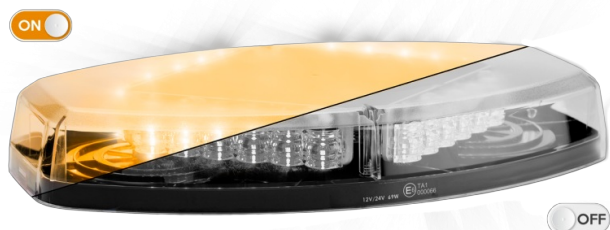

# BARRAS DE LUCES LED

LEGMINI-OR

Barra de luces LED LEGION mini | 35,5 cm | ámbar | 12-24V

EAN: 5414184690127

## Especificaciones

A solicitar por	1
Características	Sin control, sin conector de techo
Color	Ámbar
Color de lente	Transparente
Conexión	Extremo de cable abierto
Dimensiones	355 mm x 205 mm x 53 mm
ECE R65 Clase 1	Sí
EMC	EMC R10
EMC R10	Sí
Embalaje	Empaque POS
Fuente de luz	LED
Grado IP	IP64

Montaje	Fijo
Número de LEDs	24
Número de patrones de destello	23
Peso (kg)	1,526 Kg
Rango de longitud	Mini (0-100 cm)
Serie	Legión
Sincronizable	Sí
Suministrado con	Tornillos de montaje, manual
Voltaje de funcionamiento	12V - 24V