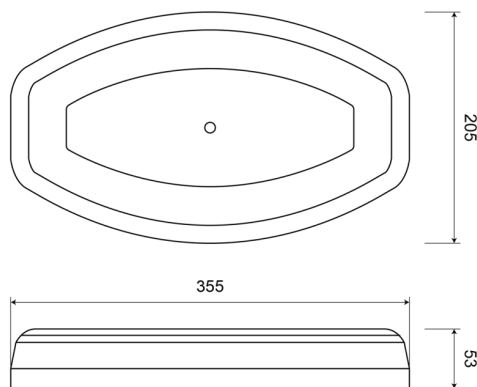

BARRAS DE LUCES LED

LEGMINI-OR

Barra de luces LED LEGION mini | 35,5 cm | ámbar | 12-24V

EAN: 5414184690127

Especificaciones

A solicitar por	1
Características	Sin control, sin conector de techo
Color	Ámbar
Color de lente	Transparente
Conexión	Extremo de cable abierto
Dimensiones	355 mm x 205 mm x 53 mm
ECE R65 Clase 1	Sí
EMC	EMC R10
EMC R10	Sí
Embalaje	Empaque POS
Fuente de luz	LED
Grado IP	IP64

Longitud	Mini (0-100 cm)
Montaje	Fijo
Número de LEDs	24
Número de patrones de destello	23
Peso (kg)	1,526 Kg
Serie	Legión
Sincronizable	Sí
Suministrado con	Tornillos de montaje, manual
Voltaje de funcionamiento	12V - 24V