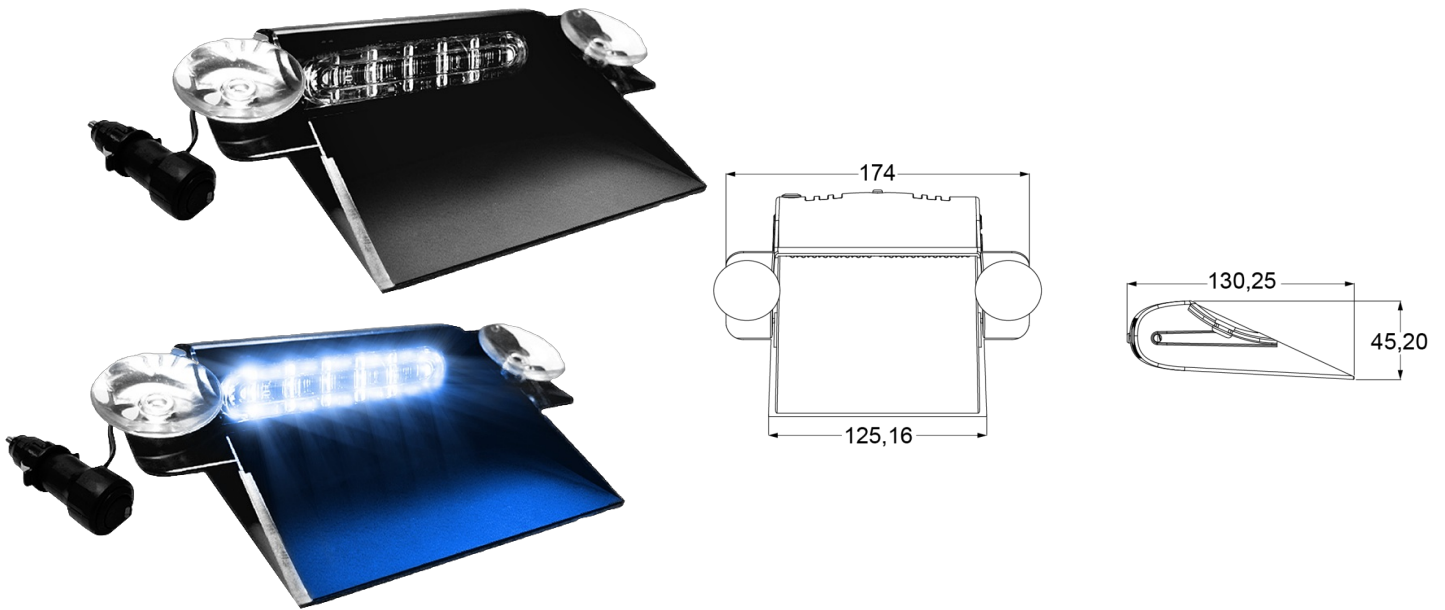

# INTERMITENTES LED

PILOT-BL

Intermitente LED de tablero | 6 LED | 12-24V | azul

EAN: 5414184565272

## Especificaciones

A solicitar por	1	Longitud del cable (m)	3 m
Color	Azul	Longitud mm	174 mm
Color de lente	Transparente	Montaje	Parabrisas-lateral-trasera
Conexión	Conector para encendedor de cigarrillos	Número de LEDs	6
Dimensiones	174 mm x 130 mm x 45 mm	Número de patrones de destello	19
EMC R10	Sí	Peso (kg)	0,701 Kg
Forma	Rectangular/alargado/prolongado	Vatio	12 Watt
Fuente de luz	LED	Voltaje de funcionamiento	12V - 24V