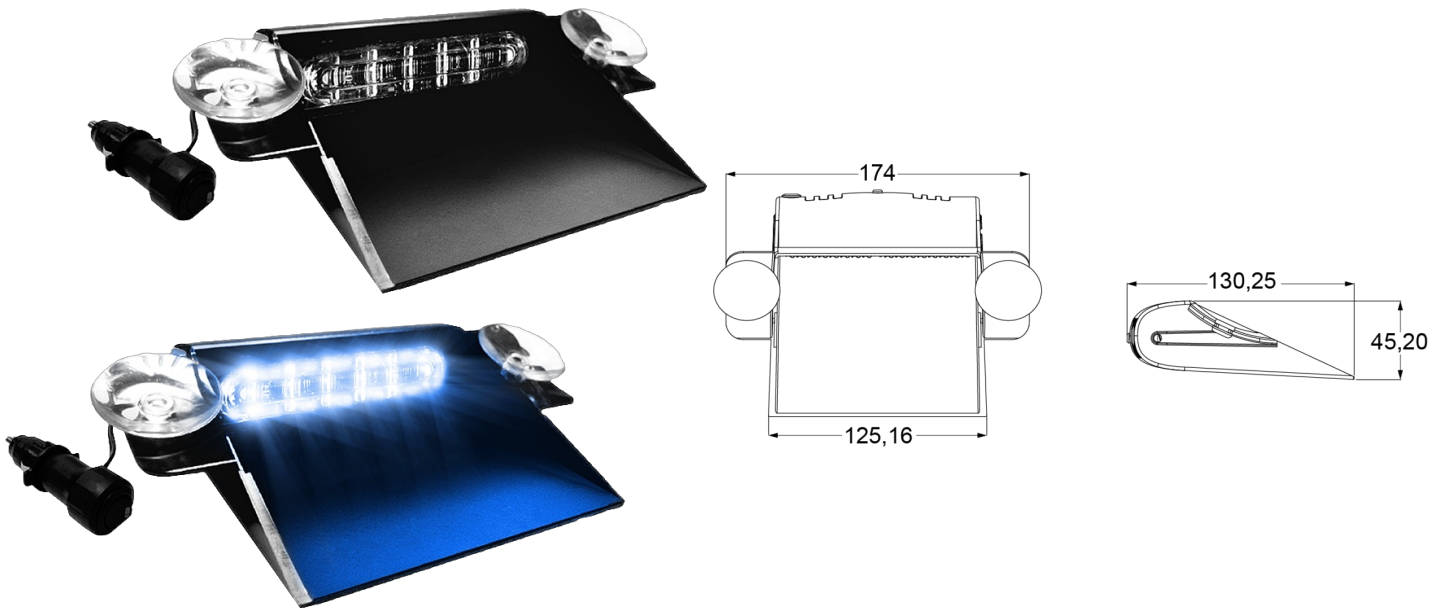

INTERMITENTES LED

PILOT-BL

Intermitente LED de tablero | 6 LED | 12-24V | azul

EAN: 5414184565272

Especificaciones

A solicitar por	1	Longitud del cable (m)	3 m
Color	Azul	Longitud mm	174 mm
Color de lente	Transparente	Montaje	Parabrisas-lateral-trasera
Conexión	Conector para encendedor de cigarrillos	Número de LEDs	6
Dimensiones	174 mm x 130 mm x 45 mm	Número de patrones de destello	19
EMC R10	Sí	Peso (kg)	0,701 Kg
Forma	Rectangular/alargado/prolongado	Vatio	12 Watt
Fuente de luz	LED	Voltaje de funcionamiento	12V - 24V