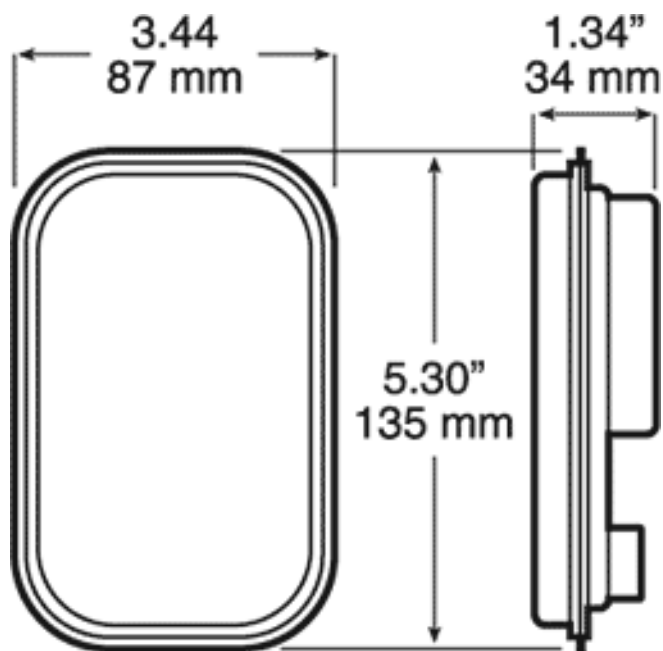

LUCES DELANTERAS Y TRASERAS

PM 850A-R

Luz trasera LED | posición | freno | indicador

EAN: 5414184060357

Especificaciones

Con freno	Sí
Con luz de posición trasera	Sí
Con luz direccional	Sí
Conexión	Extremo de cable abierto
Dimensiones	135 mm x 87 mm x 34 mm
EMC R10	Sí
Fuente de luz	LED
Grado IP	IP67

Lado de montaje	Parte trasera - Izquierda y derecha
Montaje	Superficial
Sin catadióptrico triangular	Sí
Tipo	Luces traseras
Voltaje de funcionamiento	12V - 24V