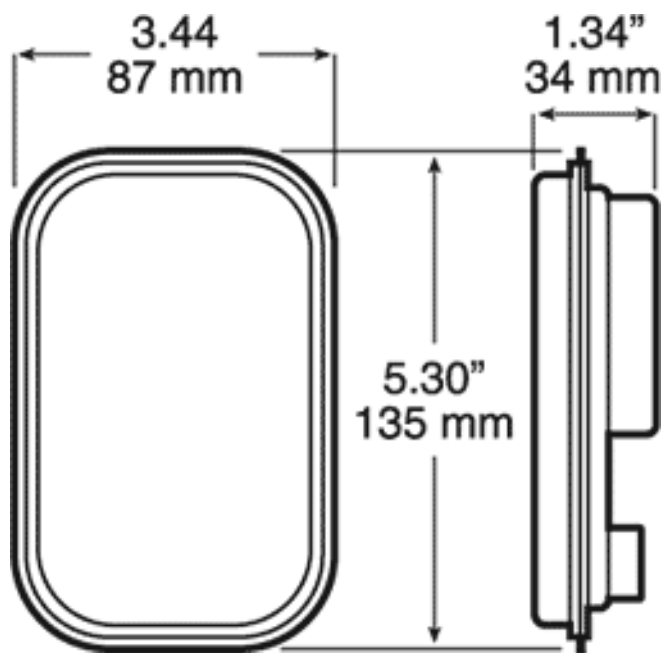

# LUCES DELANTERAS Y TRASERAS

PM 850A-R

Luz trasera LED | posición | freno | indicador

EAN: 5414184060357

## Especificaciones

Con freno	Sí
Con luz de posición trasera	Sí
Con luz direccional	Sí
Conexión	Extremo de cable abierto
Dimensiones	135 mm x 87 mm x 34 mm
EMC R10	Sí
Fuente de luz	LED
Grado IP	IP67

Lado de montaje	Parte trasera - Izquierda y derecha
Montaje	Superficial
Sin catadióptrico triangular	Sí
Tipo	Luces traseras
Voltaje de funcionamiento	12V - 24V