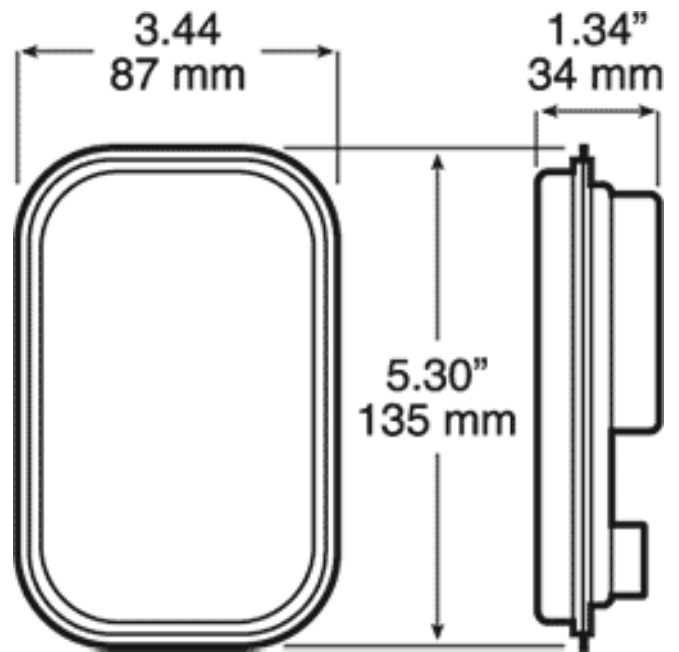

LUCES DELANTERAS Y TRASERAS

PM 850-C

Luz de marcha atrás | LED | cristal | 12-24V

EAN: 5414184008250

Especificaciones

Color	Blanco	Lado de montaje	Parte trasera
Conexión	Extremo de cable abierto	Longitud del cable (m)	0,30 m
Dimensiones	135 mm x 87 mm x 34 mm	Peso (kg)	0,226 Kg
Fuente de luz	LED	Tipo	Luces de marcha atrás
Grado IP	IP67	Voltaje de funcionamiento	12V - 24V