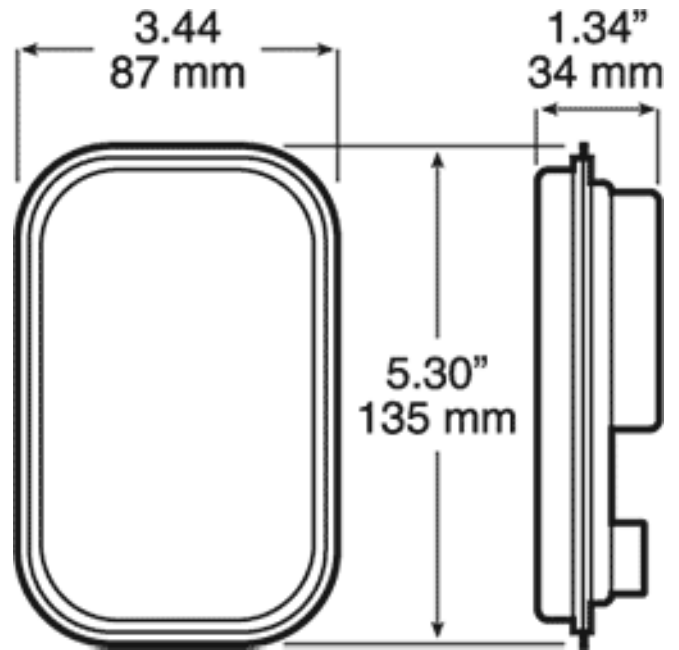

# LUCES DELANTERAS Y TRASERAS

PM 850-C

Luz de marcha atrás | LED | cristal | 12-24V

EAN: 5414184008250

## Especificaciones

Color	Blanco	Lado de montaje	Parte trasera
Conexión	Extremo de cable abierto	Longitud del cable (m)	0,30 m
Dimensiones	135 mm x 87 mm x 34 mm	Peso (kg)	0,226 Kg
Fuente de luz	LED	Tipo	Luces de marcha atrás
Grado IP	IP67	Voltaje de funcionamiento	12V - 24V