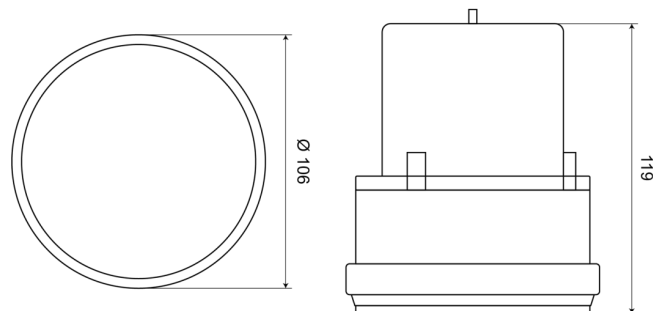

# BALIZAS GIRATORIAS

PSLM2-A

Baliza | LED | ámbar | magnético | a batería

EAN: 5414184500150

## Especificaciones

A solicitar por	1	Montaje	Magnético
Altura mm	120 mm	Número de LEDs	24
Batería	Sí	Número de patrones de destello	1
Color	Ámbar	Peso (kg)	0,350 Kg
Destellos/minuto	60 triple	Rango de altura	111 - 130 mm
Diámetro mm	106 mm	Sincronizable	No
ECE R65	No	Tiempo de funcionamiento	200 horas
Embalaje	Empaque POS	Tipo de batería	2 pilas "D" LR20 (no incluidas)
Fuente de luz	LED	Voltaje de funcionamiento	Batería
Impermeable	Sí		