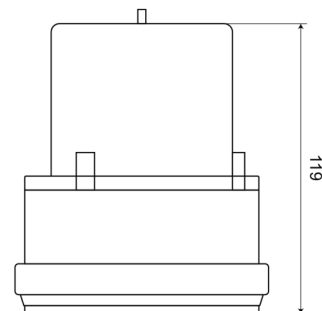

BALIZAS GIRATORIAS

PSLM2-A

Baliza | LED | ámbar | magnético | a batería

EAN: 5414184500150

Especificaciones

A solicitar por	1	Montaje	Magnético
Altura mm	120 mm	Número de LEDs	24
Batería	Sí	Número de patrones de destello	1
Color	Ámbar	Peso (kg)	0,350 Kg
Destellos/minuto	60 triple	Rango de altura	111 - 130 mm
Diámetro mm	106 mm	Rango de diámetros	131 - 170 mm
ECE R65	No	Sincronizable	No
Embalaje	Empaque POS	Tiempo de funcionamiento	200 horas
Fuente de luz	LED	Tipo de batería	2 pilas "D" LR20 (no incluidas)
Impermeable	Sí	Voltaje de funcionamiento	Batería