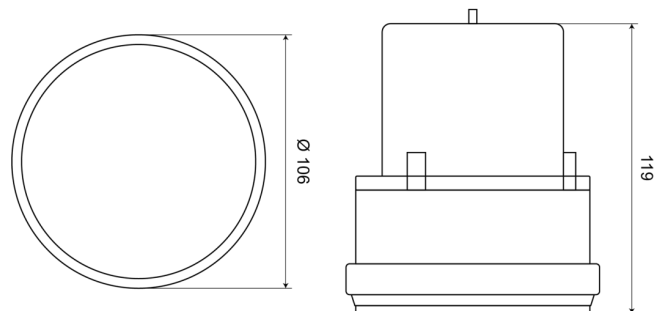

# BALIZAS GIRATORIAS

PSLM2-B

Baliza | LED | azul | magnético | a batería

EAN: 5414184001534

## Especificaciones

A solicitar por	1	Montaje	Magnético
Altura mm	120 mm	Número de LEDs	24
Batería	Sí	Número de patrones de destello	1
Color	Azul	Peso (kg)	0,350 Kg
Destellos/minuto	60 triple	Rango de altura	111 - 130 mm
Diámetro mm	106 mm	Sincronizable	No
ECE R65	No	Tiempo de funcionamiento	200 horas
Embalaje	Caja blanca con etiqueta	Tipo de batería	2 pilas "D" LR20 (no incluidas)
Fuente de luz	LED	Voltaje de funcionamiento	Batería
Impermeable	Sí		