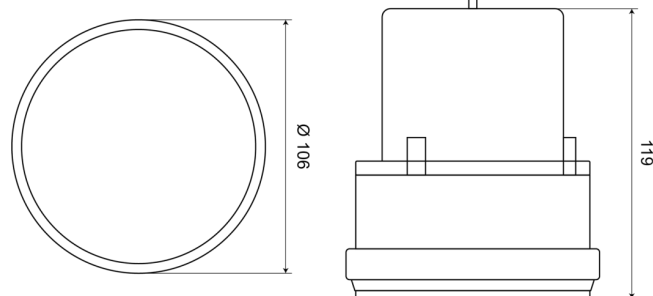

BALIZAS GIRATORIAS

PSLM2-B

Baliza | LED | azul | magnético | a batería

EAN: 5414184001534

Especificaciones

A solicitar por	1	Montaje	Magnético
Altura mm	120 mm	Número de LEDs	24
Batería	Sí	Número de patrones de destello	1
Color	Azul	Peso (kg)	0,350 Kg
Destellos/minuto	60 triple	Rango de altura	111 - 130 mm
Diámetro mm	106 mm	Sincronizable	No
ECE R65	No	Tiempo de funcionamiento	200 horas
Embalaje	Caja blanca con etiqueta	Tipo de batería	2 pilas "D" LR20 (no incluidas)
Fuente de luz	LED	Voltaje de funcionamiento	Batería
Impermeable	Sí		