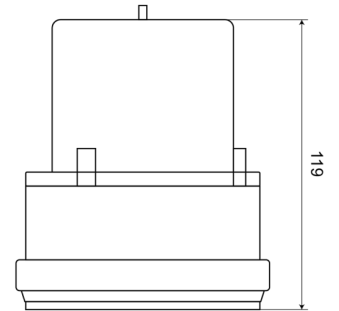

# BALIZAS GIRATORIAS

PSLM2-B

Baliza | LED | azul | magnético | a batería

EAN: 5414184001534

## Especificaciones

A solicitar por	1	Montaje	Magnético
Altura mm	120 mm	Número de LEDs	24
Batería	Sí	Número de patrones de destello	1
Color	Azul	Peso (kg)	0,350 Kg
Destellos/minuto	60 triple	Rango de altura	111 - 130 mm
Diámetro mm	106 mm	Rango de diámetros	131 - 170 mm
ECE R65	No	Sincronizable	No
Embalaje	Caja blanca con etiqueta	Tiempo de funcionamiento	200 horas
Fuente de luz	LED	Tipo de batería	2 pilas "D" LR20 (no incluidas)
Impermeable	Sí	Voltaje de funcionamiento	Batería