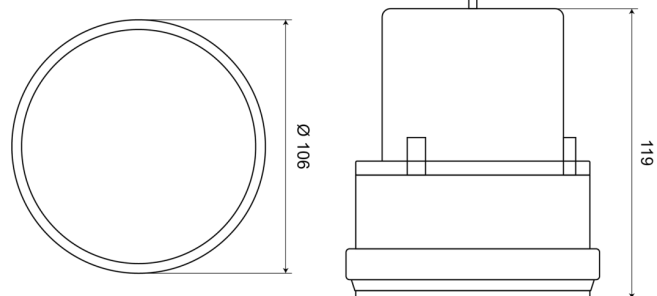

BALIZAS GIRATORIAS

PSLM2-C

Baliza | LED | blanco | magnético | a batería

EAN: 5414184001541

Especificaciones

A solicitar por	1	Montaje	Magnético
Altura mm	120 mm	Número de LEDs	24
Batería	Sí	Número de patrones de destello	1
Color	Blanco	Peso (kg)	0,350 Kg
Destellos/minuto	60 triple	Rango de altura	111 - 130 mm
Diámetro mm	106 mm	Sincronizable	No
ECE R65	No	Tiempo de funcionamiento	200 horas
Embalaje	Caja blanca con etiqueta	Tipo de batería	2 pilas "D" LR20 (no incluidas)
Fuente de luz	LED	Voltaje de funcionamiento	Batería
Impermeable	Sí		