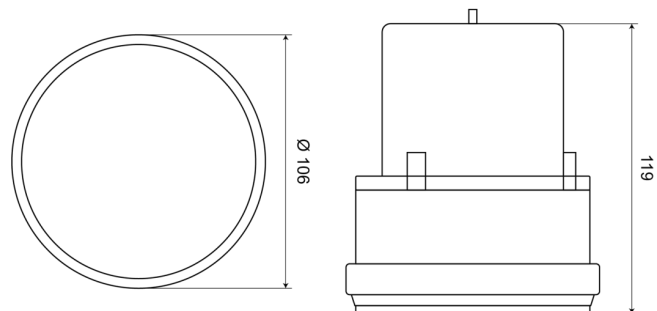

# BALIZAS GIRATORIAS

PSLM2-C

Baliza | LED | blanco | magnético | a batería

EAN: 5414184001541

## Especificaciones

A solicitar por	1	Montaje	Magnético
Altura mm	120 mm	Número de LEDs	24
Batería	Sí	Número de patrones de destello	1
Color	Blanco	Peso (kg)	0,350 Kg
Destellos/minuto	60 triple	Rango de altura	111 - 130 mm
Diámetro mm	106 mm	Sincronizable	No
ECE R65	No	Tiempo de funcionamiento	200 horas
Embalaje	Caja blanca con etiqueta	Tipo de batería	2 pilas "D" LR20 (no incluidas)
Fuente de luz	LED	Voltaje de funcionamiento	Batería
Impermeable	Sí		