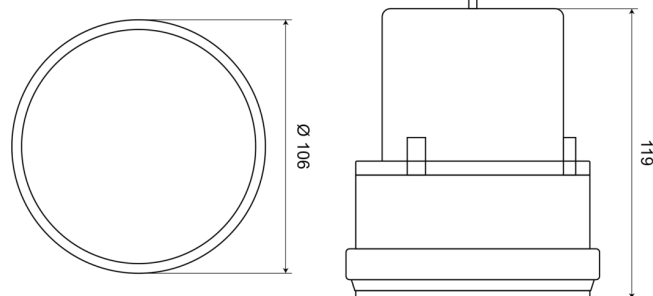

BALIZAS GIRATORIAS

PSLM2-C

Baliza | LED | blanco | magnético | a batería

EAN: 5414184001541

Especificaciones

A solicitar por	1	Montaje	Magnético
Altura mm	120 mm	Número de LEDs	24
Batería	Sí	Número de patrones de destello	1
Color	Blanco	Peso (kg)	0,350 Kg
Destellos/minuto	60 triple	Rango de altura	111 - 130 mm
Diámetro mm	106 mm	Sincronizable	No
ECE R65	No	Tiempo de funcionamiento	200 horas
Embalaje	Caja blanca con etiqueta	Tipo de batería	2 pilas "D" LR20 (no incluidas)
Fuente de luz	LED	Voltaje de funcionamiento	Batería
Impermeable	Sí		