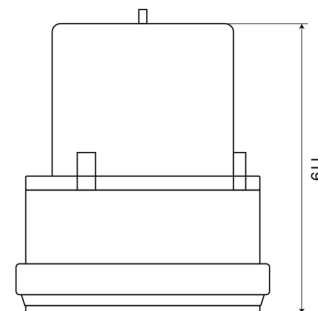

BALIZAS GIRATORIAS

PSLM2-R

Baliza | LED | rojo | magnético | a batería

EAN: 5414184001558

Especificaciones

A solicitar por	1	Montaje	Magnético
Altura mm	120 mm	Número de LEDs	24
Batería	Sí	Número de patrones de destello	1
Color	Rojo	Peso (kg)	0,350 Kg
Destellos/minuto	60 triple	Rango de altura	111 - 130 mm
Diámetro mm	106 mm	Rango de diámetros	131 - 170 mm
ECE R65	No	Sincronizable	No
Embalaje	Caja blanca con etiqueta	Tiempo de funcionamiento	200 horas
Fuente de luz	LED	Tipo de batería	2 pilas "D" LR20 (no incluidas)
Impermeable	Sí	Voltaje de funcionamiento	Batería