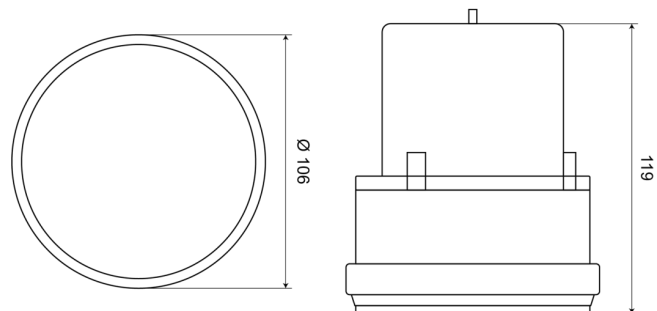

BALIZAS GIRATORIAS

PSLM2-R

Baliza | LED | rojo | magnético | a batería

EAN: 5414184001558

Especificaciones

A solicitar por	1	Montaje	Magnético
Altura mm	120 mm	Número de LEDs	24
Batería	Sí	Número de patrones de destello	1
Color	Rojo	Peso (kg)	0,350 Kg
Destellos/minuto	60 triple	Rango de altura	111 - 130 mm
Diámetro mm	106 mm	Sincronizable	No
ECE R65	No	Tiempo de funcionamiento	200 horas
Embalaje	Caja blanca con etiqueta	Tipo de batería	2 pilas "D" LR20 (no incluidas)
Fuente de luz	LED	Voltaje de funcionamiento	Batería
Impermeable	Sí		