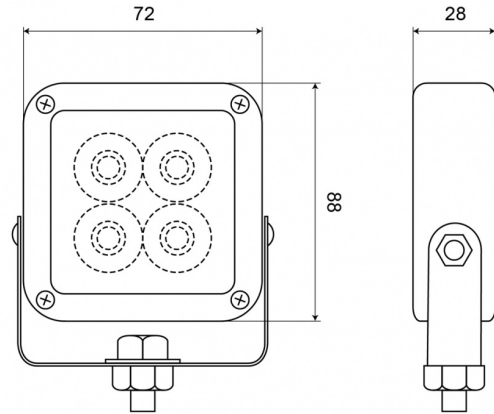

# INTERMITENTES LED

SQ4LED-BL

Intermitente LED | 4 LED | 12-24V | azul

EAN: 5414184205444

## Especificaciones

A solicitar por	1	Montaje	Superficial
Color	Azul	Número de LEDs	4
Color de lente	Transparente	Número de patrones de destello	19
Conexión	Extremo de cable abierto	Peso (kg)	0,305 Kg
Dimensiones	88 mm x 72 mm x 28 mm	Sincronizable	Sí
ECE R65	No	Temperatura de funcionamiento	-30°C / +65°C
Forma	Cuadrado	Voltaje de funcionamiento	12V - 24V
Fuente de luz	LED		
Impermeable	Sí		
Longitud del cable (m)	1 m		