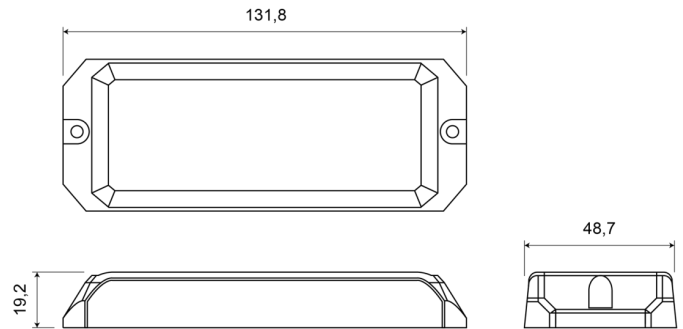

INTERMITENTES LED

STARLED12-BL

Intermitente LED | 12 LED | 12-24V | azul

EAN: 5414184690332

Especificaciones

A solicitar por	1	Longitud del cable (m)	0,20 m
Altura mm	19,20 mm	Longitud mm	131,80 mm
Ancho mm	48,70 mm	Montaje	Superficial
Color	Azul	Número de LEDs	12
Color de lente	Transparente	Número de patrones de destello	25
Conexión	Extremo de cable abierto	Peso (kg)	0,196 Kg
Dimensiones	131,80 mm x 48,70 mm x 19,20 mm	Sincronizable	Sí
ECE R65 Clase 2	Sí	Temperatura de funcionamiento	-30°C / +65°C
EMC R10	Sí	Voltaje de funcionamiento	12V - 24V
Forma	Rectangular/alargado/prolongado		
Fuente de luz	LED		
Grado IP	IPX8		