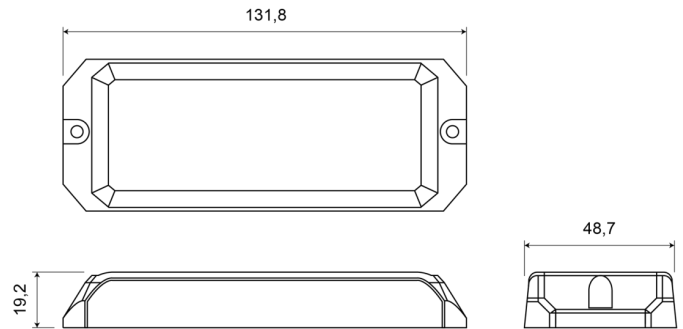

## Especificaciones

A solicitar por	1	Longitud del cable (m)	0,20 m
Altura mm	19,20 mm	Longitud mm	131,80 mm
Ancho mm	48,70 mm	Montaje	Superficial
Color	Azul	Número de LEDs	12
Color de lente	Transparente	Número de patrones de destello	25
Conexión	Extremo de cable abierto	Peso (kg)	0,196 Kg
Dimensiones	131,80 mm x 48,70 mm x 19,20 mm	Sincronizable	Sí
ECE R65 Clase 2	Sí	Temperatura de funcionamiento	-30°C / +65°C
EMC R10	Sí	Voltaje de funcionamiento	12V - 24V
Forma	Rectangular/alargado/prolongado		
Fuente de luz	LED		
Grado IP	IPX8		