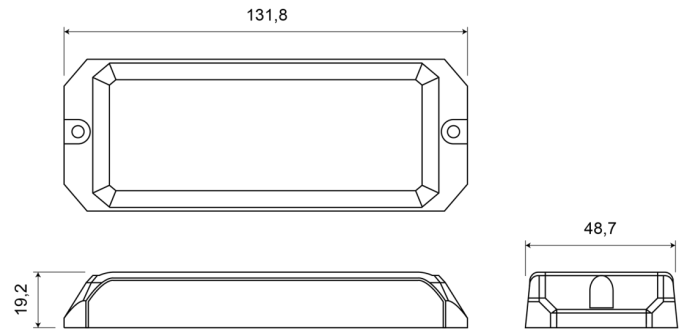

INTERMITENTES LED

STARLED12-OR

Intermitente LED | 12 LED | 12-24V | ámbar

EAN: 5414184690219

Especificaciones

A solicitar por	1	Fuente de luz	LED
Altura mm	19,20 mm	Grado IP	IPX8
Ancho mm	48,70 mm	Longitud del cable (m)	0,20 m
Color	Ámbar	Longitud mm	131,80 mm
Color de lente	Transparente	Montaje	Superficial
Conexión	Extremo de cable abierto	Número de LEDs	12
Dimensiones	131,80 mm x 48,70 mm x 19,20 mm	Número de patrones de destello	25
ECE R65 Clase 2	Sí	Peso (kg)	0,196 Kg
EMC	EMC R10	Sincronizable	Sí
EMC R10	Sí	Temperatura de funcionamiento	-30°C / +65°C
Forma	Rectangular/alargado/prolongado	Voltaje de funcionamiento	12V - 24V