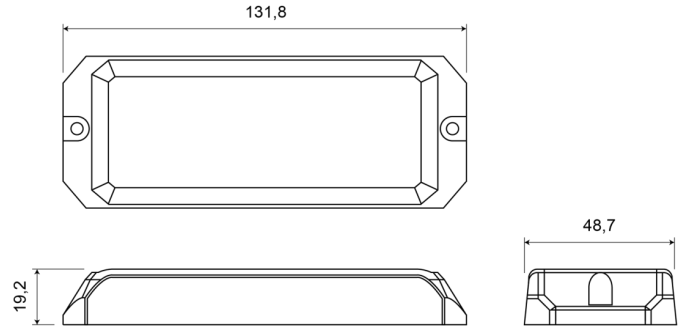

INTERMITENTES LED

STARLED12-OR

Intermitente LED | 12 LED | 12-24V | ámbar

EAN: 5414184690219

Especificaciones

A solicitar por	1	Fuente de luz	LED
Altura mm	19,20 mm	Grado IP	IPX8
Ancho mm	48,70 mm	Longitud del cable (m)	0,20 m
Color	Ámbar	Longitud mm	131,80 mm
Color de lente	Transparente	Montaje	Superficial
Conexión	Extremo de cable abierto	Número de LEDs	12
Dimensiones	131,80 mm x 48,70 mm x 19,20 mm	Número de patrones de destello	25
ECE R65 Clase 2	Sí	Peso (kg)	0,196 Kg
EMC	EMC R10	Sincronizable	Sí
EMC R10	Sí	Temperatura de funcionamiento	-30°C / +65°C
Forma	Rectangular/alargado/prolongado	Voltaje de funcionamiento	12V - 24V