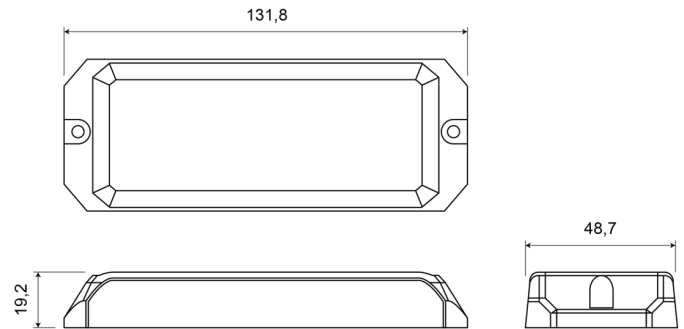

INTERMITENTES LED

STARLED12-OR

Intermitente LED | 12 LED | 12-24V | ámbar

EAN: 5414184690219

Especificaciones

A solicitar por	1	Grado IP	IPX8
Altura mm	19,20 mm	Longitud del cable (m)	0,20 m
Ancho mm	48,70 mm	Longitud mm	131,80 mm
Color	Ámbar	Montaje	Superficial
Color de lente	Transparente	Número de LEDs	12
Conexión	Extremo de cable abierto	Número de patrones de destello	25
Dimensiones	131,80 mm x 48,70 mm x 19,20 mm	Peso (kg)	0,196 Kg
ECE R65 Clase 2	Sí	Serie	STARLED
EMC	EMC R10	Sincronizable	Sí
EMC R10	Sí	Temperatura de funcionamiento	-30°C / +65°C
Forma	Rectangular/alargado/prolongado	Voltaje de funcionamiento	12V - 24V
Fuente de luz	LED		