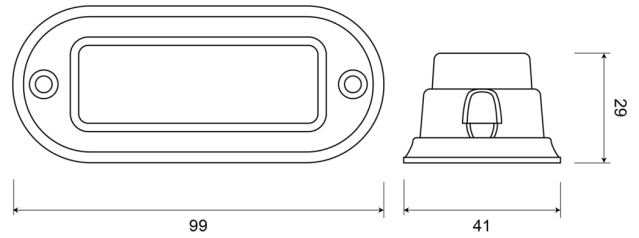

INTERMITENTES LED

STARLED3-CR

Intermitente LED | 3 LED | 12-24V | blanco

EAN: 5414184690257

Especificaciones

A solicitar por	1	Fuente de luz	LED
Altura mm	29 mm	Impermeable	Sí
Ancho mm	41 mm	Longitud del cable (m)	0,20 m
Color	Blanco	Longitud mm	99 mm
Color de lente	Transparente	Montaje	Superficial
Conexión	Extremo de cable abierto	Número de LEDs	3
Consumo de corriente 12-24V Amp		Número de patrones de destello	11
Dimensiones	99 mm x 41 mm x 29 mm	Peso (kg)	0,087 Kg
ECE R65	No	Sincronizable	Sí
EMC	EMC R10	Suministrado con	Tornillos de montaje, junta, manual
EMC R10	Sí	Temperatura de funcionamiento	-30°C / +65°C
Forma	Rectangular/alargado/prolongado	Voltaje de funcionamiento	12V - 24V