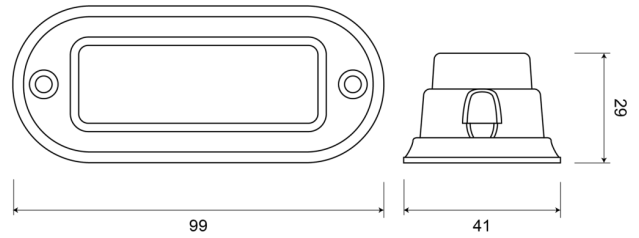

INTERMITENTES LED

STARLED3-CR

Intermitente LED | 3 LED | 12-24V | blanco

EAN: 5414184690257

Especificaciones

A solicitar por	1	Longitud del cable (m)	0,20 m
Altura mm	29 mm	Longitud mm	99 mm
Ancho mm	41 mm	Montaje	Superficial
Color	Blanco	Número de LEDs	3
Color de lente	Transparente	Número de patrones de destello	11
Conexión	Extremo de cable abierto	Peso (kg)	0,087 Kg
Consumo de corriente 12-24V Amp		Serie	STARLED
Dimensiones	99 mm x 41 mm x 29 mm	Sincronizable	Sí
ECE R65	No	Suministrado con	Tornillos de montaje, junta, manual
EMC	EMC R10	Temperatura de funcionamiento	-30°C / +65°C
EMC R10	Sí	Voltaje de funcionamiento	12V - 24V
Forma	Rectangular/alargado/prolongado		
Fuente de luz	LED		
Impermeable	Sí		