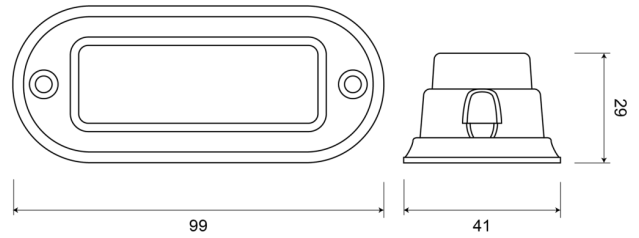

## Especificaciones

A solicitar por	1	Longitud del cable (m)	0,20 m
Color	Ámbar	Montaje	Superficial
Color de lente	Transparente	Número de LEDs	3
Conexión	Extremo de cable abierto	Número de patrones de destello	16
Consumo de corriente 12-24V Amp		Peso (kg)	0,087 Kg
Dimensiones	99 mm x 41 mm x 29 mm	Sincronizable	Sí
ECE R65 Clase 1	Sí	Suministrado con	Tornillos de montaje, junta, manual
EMC	EMC R10	Temperatura de funcionamiento	-30°C / +65°C
EMC R10	Sí	Voltaje de funcionamiento	12V - 24V
Forma	Rectangular/alargado/prolongado		
Fuente de luz	LED		
Impermeable	Sí		