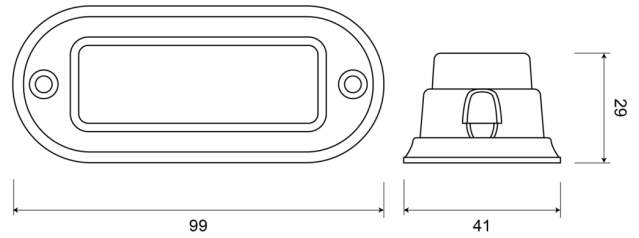

INTERMITENTES LED

STARLED3-OR

Intermitente LED | 3 LED | 12-24V | ámbar

EAN: 5414184690004

Especificaciones

A solicitar por	1	Longitud del cable (m)	0,20 m
Color	Ámbar	Montaje	Superficial
Color de lente	Transparente	Número de LEDs	3
Conexión	Extremo de cable abierto	Número de patrones de destello	16
Consumo de corriente 12-24V Amp		Peso (kg)	0,087 Kg
Dimensiones	99 mm x 41 mm x 29 mm	Sincronizable	Sí
ECE R65 Clase 1	Sí	Suministrado con	Tornillos de montaje, junta, manual
EMC	EMC R10	Temperatura de funcionamiento	-30°C / +65°C
EMC R10	Sí	Voltaje de funcionamiento	12V - 24V
Forma	Rectangular/alargado/prolongado		
Fuente de luz	LED		
Impermeable	Sí