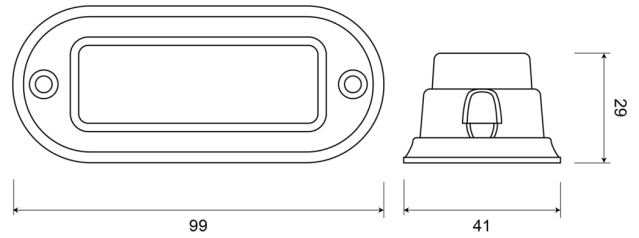

INTERMITENTES LED

STARLED3-OR

Intermitente LED | 3 LED | 12-24V | ámbar

EAN: 5414184690004

Especificaciones

A solicitar por	1	Longitud del cable (m)	0,20 m
Color	Ámbar	Montaje	Superficial
Color de lente	Transparente	Número de LEDs	3
Conexión	Extremo de cable abierto	Número de patrones de destello	16
Consumo de corriente 12-24V Amp		Peso (kg)	0,087 Kg
Dimensiones	99 mm x 41 mm x 29 mm	Sincronizable	Sí
ECE R65 Clase 1	Sí	Suministrado con	Tornillos de montaje, junta, manual
EMC	EMC R10	Temperatura de funcionamiento	-30°C / +65°C
EMC R10	Sí	Voltaje de funcionamiento	12V - 24V
Forma	Rectangular/alargado/prolongado		
Fuente de luz	LED		
Impermeable	Sí		