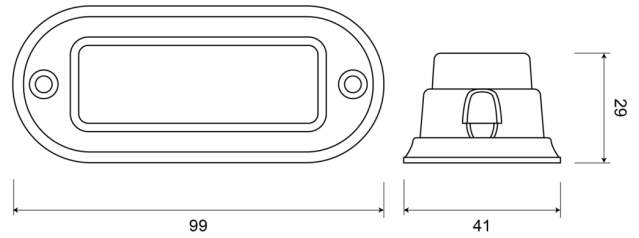

INTERMITENTES LED

STARLED3-RO

Intermitente LED | 3 LED | 12-24V | rojo

EAN: 5414184690264

Especificaciones

A solicitar por	1	Longitud del cable (m)	0,20 m
Altura mm	29 mm	Longitud mm	99 mm
Ancho mm	41 mm	Montaje	Superficial
Color	Rojo	Número de LEDs	3
Color de lente	Transparente	Número de patrones de destello	16
Conexión	Extremo de cable abierto	Peso (kg)	0,087 Kg
Consumo de corriente 12-24V Amp		Serie	STARLED
Dimensiones	99 mm x 41 mm x 29 mm	Sincronizable	Sí
ECE R65	No	Suministrado con	Tornillos de montaje, junta, manual
EMC	EMC R10	Temperatura de funcionamiento	-30°C / +65°C
EMC R10	Sí	Voltaje de funcionamiento	12V - 24V
Forma	Rectangular/alargado/prolongado		
Fuente de luz	LED		
Impermeable	Sí		