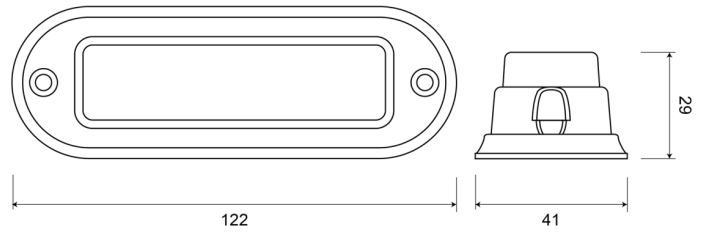

INTERMITENTES LED

STARLED4-OR

Intermitente LED | 4 LED | 12-24V | ámbar

EAN: 5414184690196

Especificaciones

A solicitar por	1	Fuente de luz	LED
Altura mm	29 mm	Impermeable	Sí
Ancho mm	41 mm	Longitud del cable (m)	0,20 m
Color	Ámbar	Longitud mm	122 mm
Color de lente	Transparente	Montaje	Superficial
Conexión	Extremo de cable abierto	Número de LEDs	4
Consumo de corriente 12-24V Amp		Número de patrones de destello	23
Dimensiones	122 mm x 41 mm x 29 mm	Peso (kg)	0,109 Kg
ECE R65 Clase 1	Sí	Sincronizable	Sí
EMC	EMC R10	Suministrado con	Tornillos de montaje, junta, manual
EMC R10	Sí	Temperatura de funcionamiento	-30°C / +65°C
Forma	Rectangular/alargado/prolongado	Voltaje de funcionamiento	12V - 24V