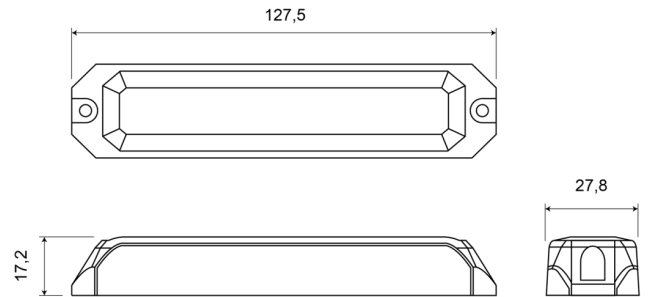

## Especificaciones

A solicitar por	1	Montaje	Superficial
Color	Blanco	Número de LEDs	6
Color de lente	Transparente	Número de patrones de destello	19
Conexión	Extremo de cable abierto	Peso (kg)	0,112 Kg
Dimensiones	127,50 mm x 27,80 mm x 17,20 mm	Serie	STARLED
ECE R65	No	Sincronizable	Sí
EMC	EMC R10	Suministrado con	Tornillos de montaje, junta, manual
EMC R10	Sí	Temperatura de funcionamiento	-30°C / +65°C
Forma	Rectangular/alargado/prolongado	Voltaje de funcionamiento	12V - 24V
Fuente de luz	LED		
Grado IP	IP67		
Longitud del cable (m)	0,16 m		