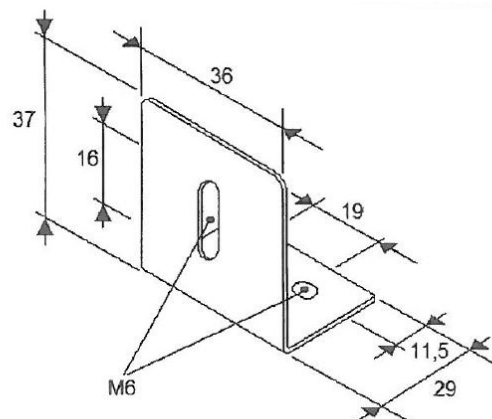

# PLACAS DE MONTAJE/GOMA/PLACAS DECORATIVAS Y DE COBERTURA

TRAFLED/SUP1

Soporte de montaje para TRAFLED6-8-10

EAN: 5414184000889

## Especificaciones

A solicitar por	1
Específicamente adecuado para	TRAFLED6-8-10
Material	Acero, recubierto
Montaje	Superficial

Peso (kg)	0,044 Kg
-----------	----------