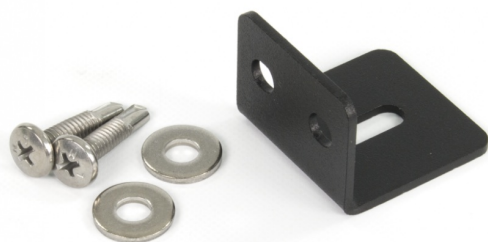

TRAFLED/SUP1

Soporte de montaje para TRAFLED6-8-10

EAN: 5414184000889

## Especificaciones

A solicitar por	1	Material	Acero, recubierto
Color	Negro	Montaje	Superficial
Específicamente adecuado para	TRAFLED6-8-10	Peso (kg)	0,044 Kg