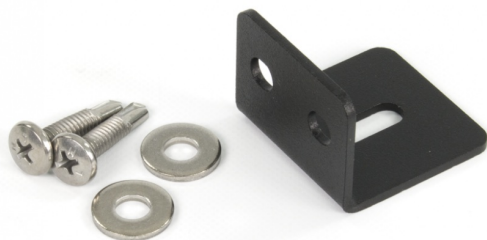

TRAFLED/SUP1

Soporte de montaje para TRAFLED6-8-10

EAN: 5414184000889

Especificaciones

A solicitar por	1	Material	Acero, recubierto
Color	Negro	Montaje	Superficial
Específicamente adecuado para	TRAFLED6-8-10	Peso (kg)	0,044 Kg