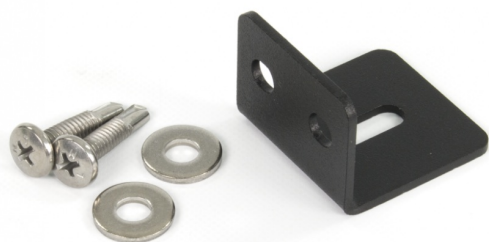

TRAFLED/SUP1

Soporte de montaje para TRAFLED6-8-10

EAN: 5414184000889

Especificaciones

A solicitar por	1
Específicamente adecuado para	TRAFLED6-8-10
Material	Acero, recubierto
Montaje	Superficial

Peso (kg)	0,044 Kg
-----------	----------