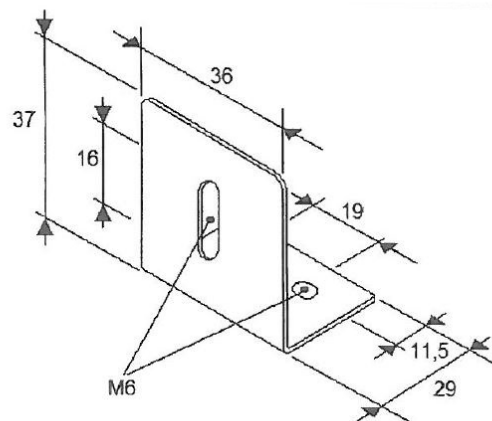

TRAFLED/SUP1

Soporte de montaje para TRAFLED6-8-10

EAN: 5414184000889

## Especificaciones

A solicitar por	1	Material	Acero, recubierto
Color	Negro	Montaje	Superficial
Específicamente adecuado para	TRAFLED6-8-10	Peso (kg)	0,044 Kg