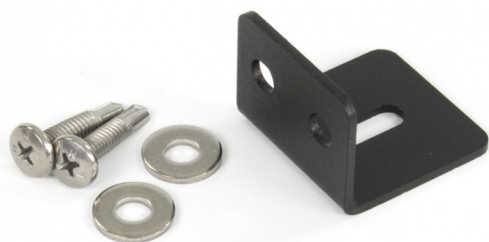

TRAFLED/SUP1

Soporte de montaje para TRAFLED6-8-10

EAN: 5414184000889

## Especificaciones

A solicitar por	1
Específicamente adecuado para	TRAFLED6-8-10
Material	Acero, recubierto
Montaje	Superficial

Peso (kg)	0,044 Kg
-----------	----------