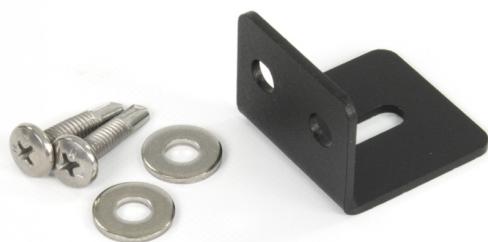

# PLACAS DE MONTAJE/GOMA/PLACAS DECORATIVAS Y DE COBERTURA

TRAFLED/SUP1

Soporte de montaje para TRAFLED6-8-10

EAN: 5414184000889

## Especificaciones

A solicitar por	1
Específicamente adecuado para	TRAFLED6-8-10
Material	Acero, recubierto
Montaje	Superficial

Peso (kg)	0,044 Kg
-----------	----------