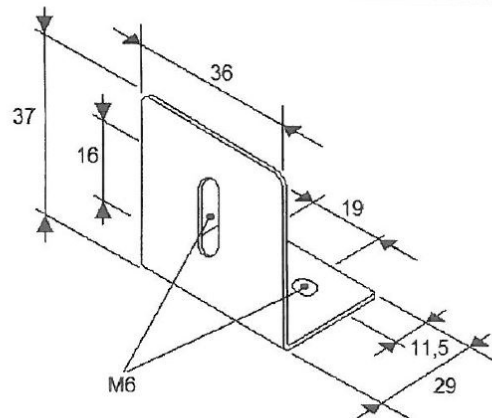

TRAFLED/SUP1

Soporte de montaje para TRAFLED6-8-10

EAN: 5414184000889

Especificaciones

A solicitar por	1	Material	Acero, recubierto
Color	Negro	Montaje	Superficial
Específicamente adecuado para	TRAFLED6-8-10	Peso (kg)	0,044 Kg