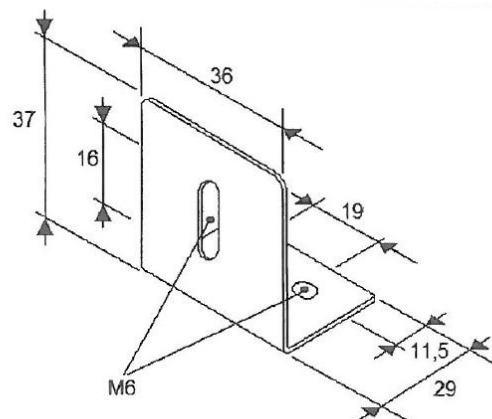

TRAFLED/SUP1

Soporte de montaje para TRAFLED6-8-10

EAN: 5414184000889

Especificaciones

A solicitar por	1
Específicamente adecuado para	TRAFLED6-8-10
Material	Acero, recubierto
Montaje	Superficial

Peso (kg)	0,044 Kg
-----------	----------