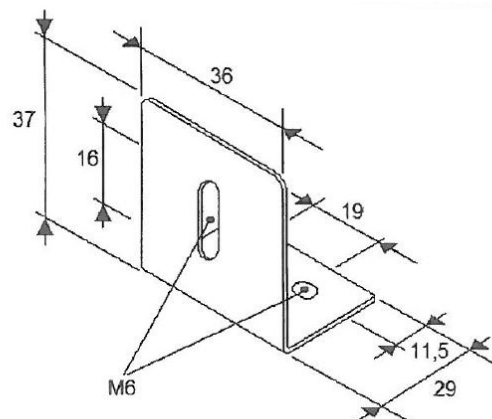

TRAFLED/SUP1

Soporte de montaje para TRAFLED6-8-10

EAN: 5414184000889

## Especificaciones

A solicitar por	1
Específicamente adecuado para	TRAFLED6-8-10
Material	Acero, recubierto
Montaje	Superficial

Peso (kg)	0,044 Kg
-----------	----------