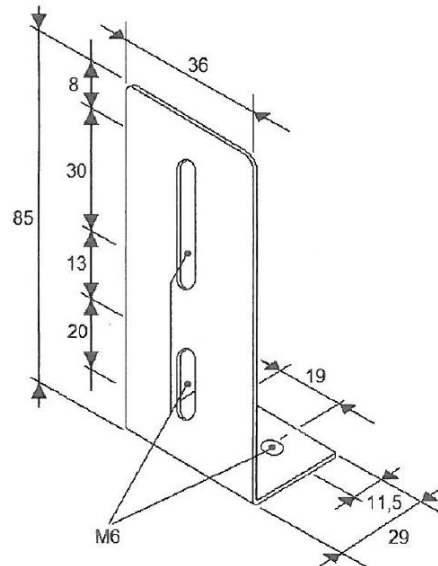

PLACAS DE MONTAJE/GOMA/PLACAS DECORATIVAS Y DE COBERTURA

TRAFLED/SUP2

Soporte de montaje para TRAFLED6-8-10

EAN: 5414184000896

Especificaciones

A solicitar por	1
Específicamente adecuado para	TRAFLED6-8-10
Material	Acero, recubierto
Montaje	Superficial

Peso (kg)	0,070 Kg
-----------	----------