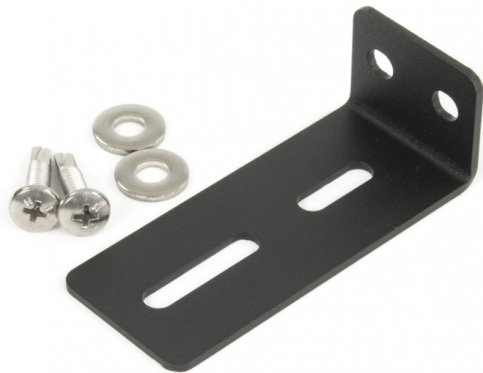

PLACAS DE MONTAJE/GOMA/PLACAS DECORATIVAS Y DE COBERTURA

TRAFLED/SUP2

Soporte de montaje para TRAFLED6-8-10

EAN: 5414184000896

Especificaciones

A solicitar por	1
Específicamente adecuado para	TRAFLED6-8-10
Material	Acero, recubierto
Montaje	Superficial

Peso (kg)	0,070 Kg
-----------	----------