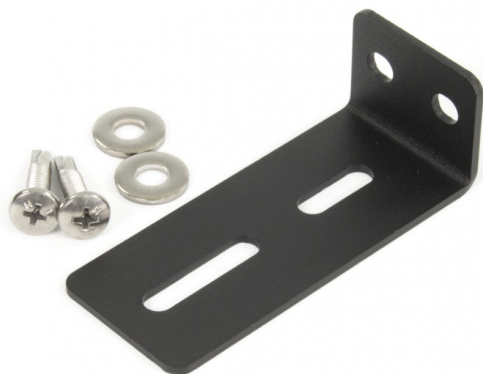

# PLACAS DE MONTAJE/GOMA/PLACAS DECORATIVAS Y DE COBERTURA

TRAFLED/SUP2

Soporte de montaje para TRAFLED6-8-10

EAN: 5414184000896

## Especificaciones

A solicitar por	1	Material	Acero, recubierto
Color	Negro	Montaje	Superficial
Específicamente adecuado para	TRAFLED6-8-10	Peso (kg)	0,070 Kg