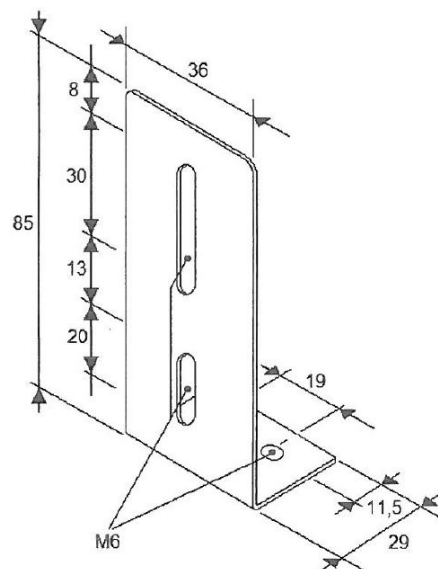

# PLACAS DE MONTAJE/GOMA/PLACAS DECORATIVAS Y DE COBERTURA

TRAFLED/SUP2

Soporte de montaje para TRAFLED6-8-10

EAN: 5414184000896

## Especificaciones

A solicitar por	1	Material	Acero, recubierto
Color	Negro	Montaje	Superficial
Específicamente adecuado para	TRAFLED6-8-10	Peso (kg)	0,070 Kg