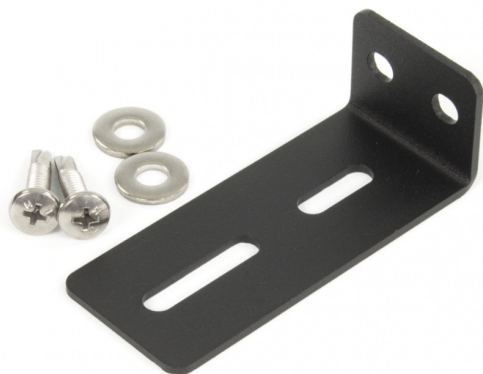

PLACAS DE MONTAJE/GOMA/PLACAS DECORATIVAS Y DE COBERTURA

TRAFLED/SUP2

Soporte de montaje para TRAFLED6-8-10

EAN: 5414184000896

Especificaciones

A solicitar por	1	Material	Acero, recubierto
Color	Negro	Montaje	Superficial
Específicamente adecuado para	TRAFLED6-8-10	Peso (kg)	0,070 Kg