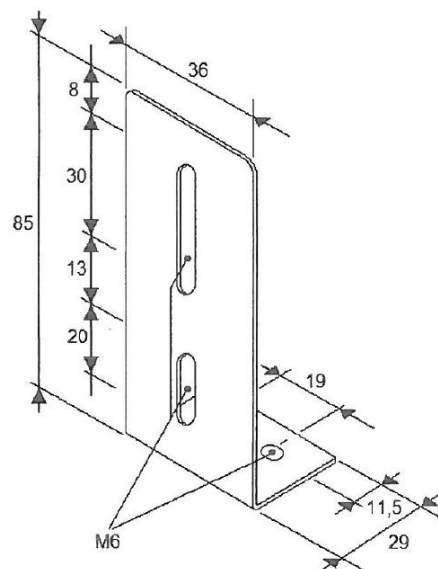

PLACAS DE MONTAJE/GOMA/PLACAS DECORATIVAS Y DE COBERTURA

TRAFLED/SUP2

Soporte de montaje para TRAFLED6-8-10

EAN: 5414184000896

Especificaciones

A solicitar por	1	Material	Acero, recubierto
Color	Negro	Montaje	Superficial
Específicamente adecuado para	TRAFLED6-8-10	Peso (kg)	0,070 Kg