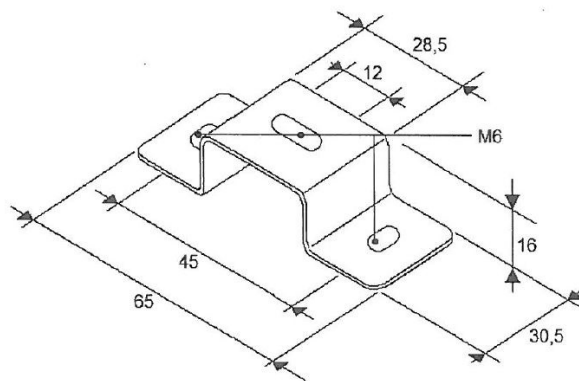

PLACAS DE MONTAJE/GOMA/PLACAS DECORATIVAS Y DE COBERTURA

TRAFLED/SUP3

Soporte de montaje para TRAFLED6-8-10

EAN: 5414184000902

Especificaciones

A solicitar por	1	Material	Acero, recubierto
Color	Negro	Montaje	Superficial
Específicamente adecuado para	TRAFLED6-8-10	Peso (kg)	0,051 Kg