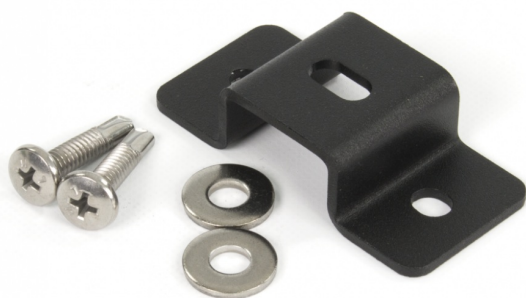

PLACAS DE MONTAJE/GOMA/PLACAS DECORATIVAS Y DE COBERTURA

TRAFLED/SUP3

Soporte de montaje para TRAFLED6-8-10

EAN: 5414184000902

Especificaciones

A solicitar por	1	Material	Acero, recubierto
Color	Negro	Montaje	Superficial
Específicamente adecuado para	TRAFLED6-8-10	Peso (kg)	0,051 Kg