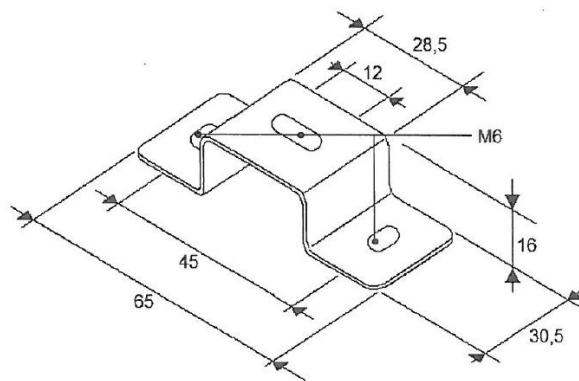

TRAFLED/SUP3

Soporte de montaje para TRAFLED6-8-10

EAN: 5414184000902

Especificaciones

A solicitar por	1
Específicamente adecuado para	TRAFLED6-8-10
Material	Acero, recubierto
Montaje	Superficial

Peso (kg)	0,051 Kg
-----------	----------