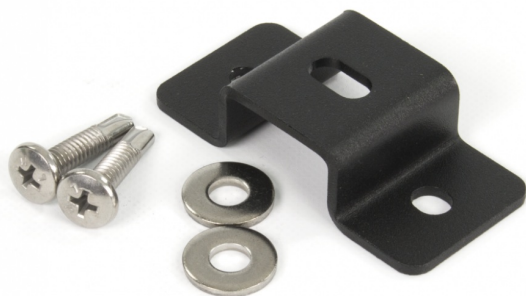

TRAFLED/SUP3

Soporte de montaje para TRAFLED6-8-10

EAN: 5414184000902

Especificaciones

A solicitar por	1
Específicamente adecuado para	TRAFLED6-8-10
Material	Acero, recubierto
Montaje	Superficial

Peso (kg)	0,051 Kg
-----------	----------