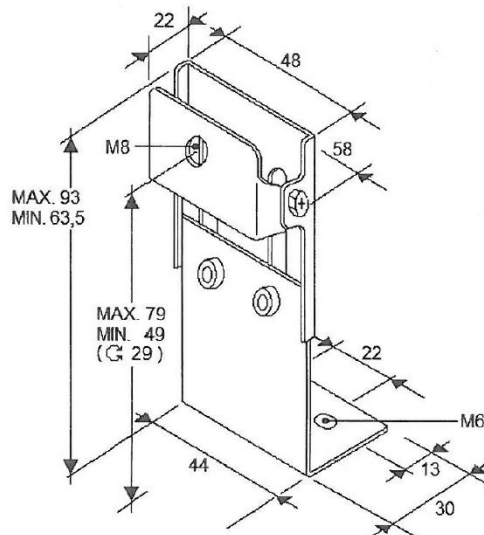

PLACAS DE MONTAJE/GOMA/PLACAS DECORATIVAS Y DE COBERTURA

TRAFLED/SUP4

Soporte de montaje para TRAFLED6-8-10

EAN: 5414184000919

Especificaciones

A solicitar por	1
Específicamente adecuado para	TRAFLED6-8-10
Material	Acero, recubierto
Montaje	Superficial

Peso (kg)	0,140 Kg
-----------	----------