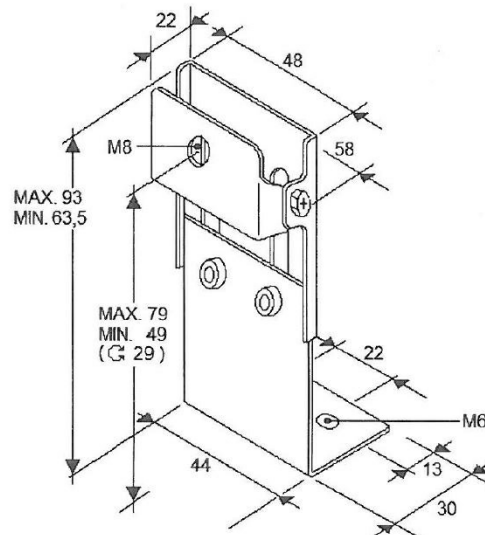

TRAFLED/SUP4

Soporte de montaje para TRAFLED6-8-10

EAN: 5414184000919

Especificaciones

A solicitar por	1	Material	Acero, recubierto
Color	Negro	Montaje	Superficial
Específicamente adecuado para	TRAFLED6-8-10	Peso (kg)	0,140 Kg