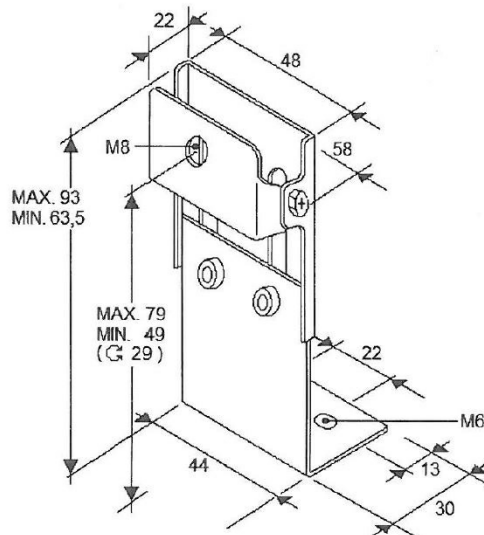

PLACAS DE MONTAJE/GOMA/PLACAS DECORATIVAS Y DE COBERTURA

TRAFLED/SUP4

Soporte de montaje para TRAFLED6-8-10

EAN: 5414184000919

Especificaciones

A solicitar por	1	Peso (kg)	0,140 Kg
Específicamente adecuado para	TRAFLED6-8-10		
Material	Acero, recubierto		
Montaje	Superficial		