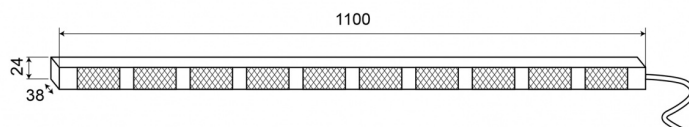

BARRAS DIRECCIONALES LED

TRAFLED10#0

Barra direccional LED | 10 módulos | 12-24V | ámbar

EAN: 5414184001848

Especificaciones

A solicitar por	1	Montaje	Superficial
Color	Ámbar	Número de LEDs	10x3
Color de lente	Transparente	Número de módulos	10
Conexión	Extremo de cable abierto	Número de patrones de destello	20 advertencia + 11 direccionales
Dimensiones	1100 mm x 38 mm x 24 mm	Peso (kg)	3,150 Kg
EMC	EMC R10	Suministrado con	Soportes de montaje universales, cable, manual
EMC R10	Sí	Temperatura de funcionamiento	-30°C / +65°C
Fuente de luz	LED	Vatio	30,10 Watt
Grado IP	IP67	Voltaje de funcionamiento	12V - 24V
Longitud del cable (m)	15 m		