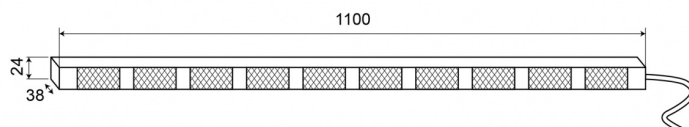

# BARRAS DIRECCIONALES LED

TRAFLED10#0

Barra direccional LED | 10 módulos | 12-24V | ámbar

EAN: 5414184001848

## Especificaciones

A solicitar por	1	Montaje	Superficial
Color	Ámbar	Número de LEDs	10x3
Color de lente	Transparente	Número de módulos	10
Conexión	Extremo de cable abierto	Número de patrones de destello	20 advertencia + 11 direccionales
Dimensiones	1100 mm x 38 mm x 24 mm	Peso (kg)	3,150 Kg
EMC	EMC R10	Suministrado con	Soportes de montaje universales, cable, manual
EMC R10	Sí	Temperatura de funcionamiento	-30°C / +65°C
Fuente de luz	LED	Vatio	30,10 Watt
Grado IP	IP67	Voltaje de funcionamiento	12V - 24V
Longitud del cable (m)	15 m		