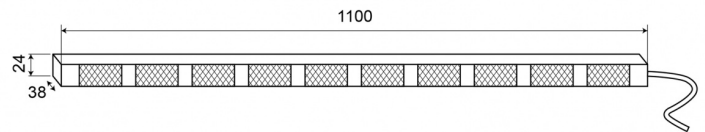

# INDICADORES DE TRÁFICO LED

TRAFLED10#O

Indicadores de tráfico LED | 10 módulos | 12-24V |  
ámbar

EAN: 5414184001848

## Especificaciones

A solicitar por	1	Montaje	Superficial
Color	Ámbar	Número de LEDs	10x3
Color de lente	Transparente	Número de módulos	10
Conexión	Extremo de cable abierto	Número de patrones de destello	20 advertencia + 11 direccionales
Dimensiones	1100 mm x 38 mm x 24 mm	Peso (kg)	3,150 Kg
EMC	EMC R10	Suministrado con	Soportes de montaje universales, cable, manual
EMC R10	Sí	Temperatura de funcionamiento	-30°C / +65°C
Fuente de luz	LED	Vatio	30,10 Watt
Grado IP	IP67	Voltaje de funcionamiento	12V - 24V
Longitud del cable (m)	15 m		