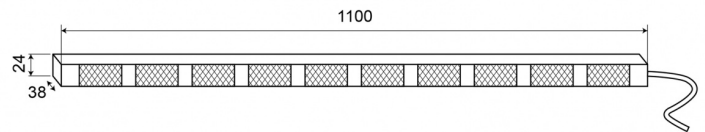

INDICADORES DE TRÁFICO LED

TRAFLED10#O

Indicadores de tráfico LED | 10 módulos | 12-24V |
ámbar

EAN: 5414184001848

Especificaciones

A solicitar por	1	Montaje	Superficial
Color	Ámbar	Número de LEDs	10x3
Color de lente	Transparente	Número de módulos	10
Conexión	Extremo de cable abierto	Número de patrones de destello	20 advertencia + 11 direccionales
Dimensiones	1100 mm x 38 mm x 24 mm	Peso (kg)	3,150 Kg
EMC	EMC R10	Suministrado con	Soportes de montaje universales, cable, manual
EMC R10	Sí	Temperatura de funcionamiento	-30°C / +65°C
Fuente de luz	LED	Vatio	30,10 Watt
Grado IP	IP67	Voltaje de funcionamiento	12V - 24V
Longitud del cable (m)	15 m		