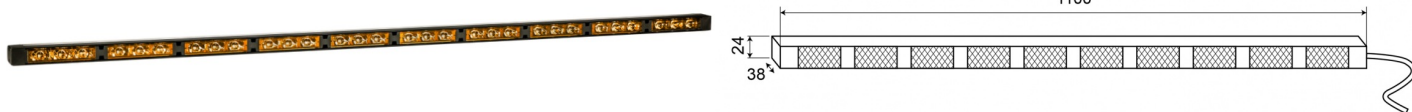

INDICADORES DE TRÁFICO LED

TRAFLED10-O

Indicadores de tráfico LED | 10 módulos | 12-24V |
ámbar

EAN: 5414184001756

Especificaciones

A solicitar por	1	Montaje	Superficial
Color	Ámbar	Número de LEDs	10x3
Color de lente	Transparente	Número de módulos	10
Conexión	Extremo de cable abierto	Número de patrones de destello	20 advertencia + 11 direccionales
Dimensiones	1100 mm x 38 mm x 24 mm	Peso (kg)	3,150 Kg
EMC	EMC R10	Suministrado con	Control, soportes de montaje universales, cable, manual
EMC R10	Sí	Temperatura de funcionamiento	-30°C / +65°C
Fuente de luz	LED	Vatio	30,10 Watt
Grado IP	IP67	Voltaje de funcionamiento	12V - 24V
Longitud del cable (m)	15 m		