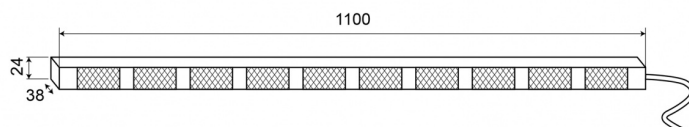

BARRAS DIRECCIONALES LED

TRAFLED10-O

Barra direccional LED | 10 módulos | 12-24V | ámbar

EAN: 5414184001756

Especificaciones

A solicitar por	1	Montaje	Superficial
Color	Ámbar	Número de LEDs	10x3
Color de lente	Transparente	Número de módulos	10
Conexión	Extremo de cable abierto	Número de patrones de destello	20 advertencia + 11 direccionales
Dimensiones	1100 mm x 38 mm x 24 mm	Peso (kg)	3,150 Kg
EMC	EMC R10	Suministrado con	Control, soportes de montaje universales, cable, manual
EMC R10	Sí	Temperatura de funcionamiento	-30°C / +65°C
Fuente de luz	LED	Vatio	30,10 Watt
Grado IP	IP67	Voltaje de funcionamiento	12V - 24V
Longitud del cable (m)	15 m		