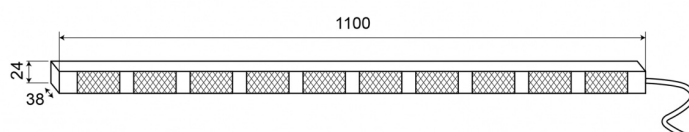

BARRAS DIRECCIONALES LED

TRAFLED10-OB

Barra direccional LED | 10 módulos | 12-24V |
ámbar/azul

EAN: 5414184001763

Especificaciones

A solicitar por	1	Montaje	Superficial
Características	Con luces de final azules	Número de LEDs	10x3
Color	Ámbar/azul	Número de módulos	10
Color de lente	Transparente	Número de patrones de destello	20 advertencia + 11 direccionales
Con consejos de advertencia	Azul	Peso (kg)	3,150 Kg
Conexión	Extremo de cable abierto	Suministrado con	Control, soportes de montaje universales, cable, manual
Dimensiones	1100 mm x 38 mm x 24 mm	Temperatura de funcionamiento	-30°C / +65°C
EMC	EMC R10	Vatio	30,10 Watt
EMC R10	Sí	Voltaje de funcionamiento	12V - 24V
Fuente de luz	LED		
Grado IP	IP67		
Longitud del cable (m)	15 m		