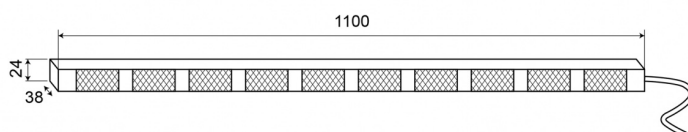

# BARRAS DIRECCIONALES LED

TRAFLED10-OB

Barra direccional LED | 10 módulos | 12-24V |  
ámbar/azul

EAN: 5414184001763

## Especificaciones

A solicitar por	1	Montaje	Superficial
Características	Con luces de final azules	Número de LEDs	10x3
Color	Ámbar/azul	Número de módulos	10
Color de lente	Transparente	Número de patrones de destello	20 advertencia + 11 direccionales
Con consejos de advertencia	Azul	Peso (kg)	3,150 Kg
Conexión	Extremo de cable abierto	Suministrado con	Control, soportes de montaje universales, cable, manual
Dimensiones	1100 mm x 38 mm x 24 mm	Temperatura de funcionamiento	-30°C / +65°C
EMC	EMC R10	Vatio	30,10 Watt
EMC R10	Sí	Voltaje de funcionamiento	12V - 24V
Fuente de luz	LED		
Grado IP	IP67		
Longitud del cable (m)	15 m		