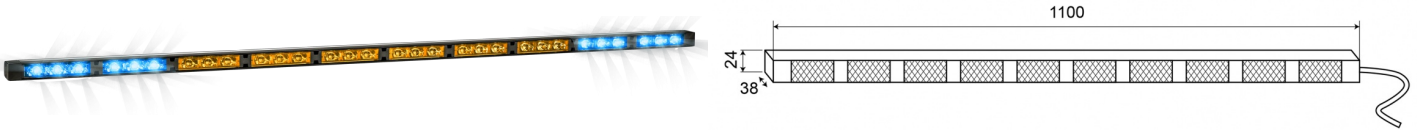

INDICADORES DE TRÁFICO LED

TRAFLED10-0BB

Indicadores de tráfico LED | 10 módulos | 12-24V |
ámbar/azul

EAN: 5414184001770

Especificaciones

A solicitar por	1	Montaje	Superficial
Características	Con luces de final azules dobles	Número de LEDs	10x3
Color	Ámbar/azul	Número de módulos	10
Color de lente	Transparente	Número de patrones de destello	20 advertencia + 11 direccionales
Con consejos de advertencia	Azul	Peso (kg)	3,150 Kg
Conexión	Extremo de cable abierto	Suministrado con	Control, soportes de montaje universales, cable, manual
Dimensiones	1100 mm x 38 mm x 24 mm	Temperatura de funcionamiento	-30°C / +65°C
EMC	EMC R10	Vatio	30,10 Watt
EMC R10	Sí	Voltaje de funcionamiento	12V - 24V
Fuente de luz	LED		
Grado IP	IP67		
Longitud del cable (m)	15 m		