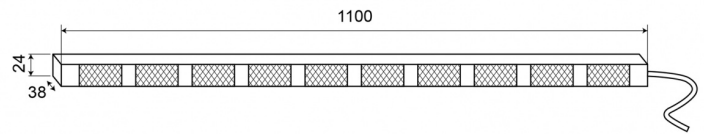

INDICADORES DE TRÁFICO LED

TRAFLED10-OCC

Indicadores de tráfico LED | 10 módulos | 12-24V |
ámbar/blanco

EAN: 5414184001794

Especificaciones

A solicitar por	1	Montaje	Superficial
Características	Con luces de final blancas dobles	Número de LEDs	10x3
Color	Ámbar/blanco	Número de módulos	10
Color de lente	Transparente	Número de patrones de destello	20 advertencia + 11 direccionales
Con consejos de advertencia	Blanco	Peso (kg)	3,150 Kg
Conexión	Extremo de cable abierto	Suministrado con	Control, soportes de montaje universales, cable, manual
Dimensiones	1100 mm x 38 mm x 24 mm	Temperatura de funcionamiento	-30°C / +65°C
EMC	EMC R10	Vatio	30,10 Watt
EMC R10	Sí	Voltaje de funcionamiento	12V - 24V
Fuente de luz	LED		
Grado IP	IP67		
Longitud del cable (m)	15 m		