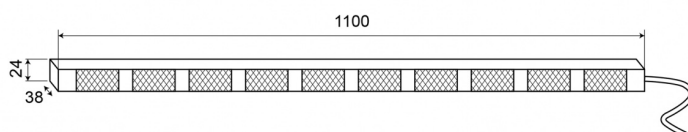

BARRAS DIRECCIONALES LED

TRAFLED10-000

Barra direccional LED | 10 módulos | 12-24V |
ámbar/ámbar

EAN: 5414184001817

Especificaciones

A solicitar por	1
Características	Con luces de final naranjas dobles
Color	Ámbar/ámbar
Color de lente	Transparente
Con consejos de advertencia	Ámbar
Conexión	Extremo de cable abierto
Dimensiones	1100 mm x 38 mm x 24 mm
EMC	EMC R10
EMC R10	Sí
Fuente de luz	LED
Grado IP	IP67
Longitud del cable (m)	15 m

Montaje	Superficial
Número de LEDs	10x3
Número de módulos	10
Número de patrones de destello	20 advertencia + 11 direccionales
Peso (kg)	3,150 Kg
Suministrado con	Control, soportes de montaje universales, cable, manual
Temperatura de funcionamiento	-30°C / +65°C
Vatio	30,10 Watt
Voltaje de funcionamiento	12V - 24V