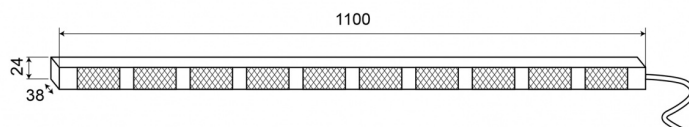

BARRAS DIRECCIONALES LED

TRAFLED10-OR

Barra direccional LED | 10 módulos | 12-24V | ámbar/rojo

EAN: 5414184001824

Especificaciones

A solicitar por	1
Características	Con luces de final rojas
Color	Ámbar/rojo
Color de lente	Transparente
Con consejos de advertencia	Rojo
Conexión	Extremo de cable abierto
Dimensiones	1100 mm x 38 mm x 24 mm
EMC	EMC R10
EMC R10	Sí
Fuente de luz	LED
Grado IP	IP67
Longitud del cable (m)	15 m

Montaje	Superficial
Número de LEDs	10x3
Número de módulos	10
Número de patrones de destello	20 advertencia + 11 direccionales
Peso (kg)	3,150 Kg
Suministrado con	Control, soportes de montaje universales, cable, manual
Temperatura de funcionamiento	-30°C / +65°C
Vatio	30,10 Watt
Voltaje de funcionamiento	12V - 24V