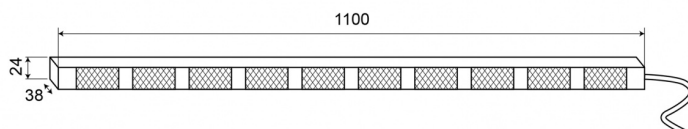

# BARRAS DIRECCIONALES LED

TRAFLED10-OR

Barra direccional LED | 10 módulos | 12-24V | ámbar/rojo

EAN: 5414184001824

## Especificaciones

A solicitar por	1	Montaje	Superficial
Características	Con luces de final rojas	Número de LEDs	10x3
Color	Ámbar/rojo	Número de módulos	10
Color de lente	Transparente	Número de patrones de destello	20 advertencia + 11 direccionales
Con consejos de advertencia	Rojo	Peso (kg)	3,150 Kg
Conexión	Extremo de cable abierto	Suministrado con	Control, soportes de montaje universales, cable, manual
Dimensiones	1100 mm x 38 mm x 24 mm	Temperatura de funcionamiento	-30°C / +65°C
EMC	EMC R10	Vatio	30,10 Watt
EMC R10	Sí	Voltaje de funcionamiento	12V - 24V
Fuente de luz	LED		
Grado IP	IP67		
Longitud del cable (m)	15 m		