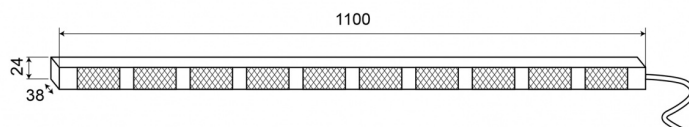

BARRAS DIRECCIONALES LED

TRAFLED10-OR

Barra direccional LED | 10 módulos | 12-24V | ámbar/rojo

EAN: 5414184001824

Especificaciones

A solicitar por	1	Montaje	Superficial
Características	Con luces de final rojas	Número de LEDs	10x3
Color	Ámbar/rojo	Número de módulos	10
Color de lente	Transparente	Número de patrones de destello	20 advertencia + 11 direccionales
Con consejos de advertencia	Rojo	Peso (kg)	3,150 Kg
Conexión	Extremo de cable abierto	Suministrado con	Control, soportes de montaje universales, cable, manual
Dimensiones	1100 mm x 38 mm x 24 mm	Temperatura de funcionamiento	-30°C / +65°C
EMC	EMC R10	Vatio	30,10 Watt
EMC R10	Sí	Voltaje de funcionamiento	12V - 24V
Fuente de luz	LED		
Grado IP	IP67		
Longitud del cable (m)	15 m		