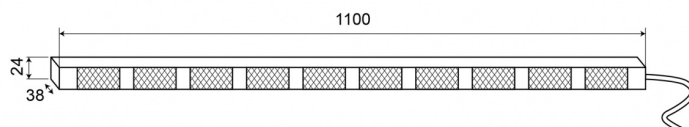

# BARRAS DIRECCIONALES LED

TRAFLED10-ORR

Barra direccional LED | 10 módulos | 12-24V | ámbar/rojo

EAN: 5414184001831

## Especificaciones

A solicitar por	1
Características	Con luces de final rojas dobles
Color	Ámbar/rojo
Color de lente	Transparente
Con consejos de advertencia	Rojo
Conexión	Extremo de cable abierto
Dimensiones	1100 mm x 38 mm x 24 mm
EMC	EMC R10
EMC R10	Sí
Fuente de luz	LED
Grado IP	IP67
Longitud del cable (m)	15 m

Montaje	Superficial
Número de LEDs	10x3
Número de módulos	10
Número de patrones de destello	20 advertencia + 11 direccionales
Peso (kg)	3,150 Kg
Suministrado con	Control, soportes de montaje universales, cable, manual
Temperatura de funcionamiento	-30°C / +65°C
Vatio	30,10 Watt
Voltaje de funcionamiento	12V - 24V