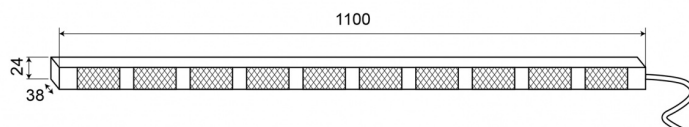

# BARRAS DIRECCIONALES LED

TRAFLED10-ORR

Barra direccional LED | 10 módulos | 12-24V | ámbar/rojo

EAN: 5414184001831

## Especificaciones

|                             |                                 |                                |   |
|-----------------------------|---------------------------------|--------------------------------|---|
| A solicitar por             | 1                               | Montaje                        | Superficial   |
| Características             | Con luces de final rojas dobles | Número de LEDs                 | 10x3  |
| Color                       | Ámbar/rojo                      | Número de módulos              | 10  |
| Color de lente              | Transparente                    | Número de patrones de destello | 20 advertencia + 11 direccionales                       |
| Con consejos de advertencia | Rojo                            | Peso (kg)                      | 3,150 Kg  |
| Conexión                    | Extremo de cable abierto        | Suministrado con               | Control, soportes de montaje universales, cable, manual |
| Dimensiones                 | 1100 mm x 38 mm x 24 mm         | Temperatura de funcionamiento  | -30°C / +65°C   |
| EMC                         | EMC R10                         | Vatio                          | 30,10 Watt  |
| EMC R10                     | Sí                              | Voltaje de funcionamiento      | 12V - 24V   |
| Fuente de luz               | LED                             |                                |   |
| Grado IP                    | IP67                            |                                |   |
| Longitud del cable (m)      | 15 m                            |                                |   |