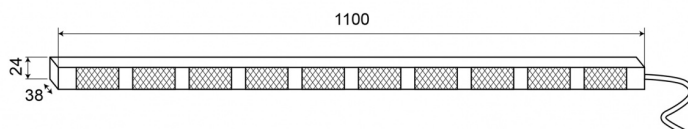

# BARRAS DIRECCIONALES LED

TRAFLED10-ORR

Barra direccional LED | 10 módulos | 12-24V | ámbar/rojo

EAN: 5414184001831

## Especificaciones

A solicitar por	1
Características	Con luces de final rojas dobles
Color	Ámbar/rojo
Color de lente	Transparente
Con consejos de advertencia	Rojo
Conexión	Extremo de cable abierto
Dimensiones	1100 mm x 38 mm x 24 mm
EMC	EMC R10
EMC R10	Sí
Fuente de luz	LED
Grado IP	IP67
Longitud del cable (m)	15 m

Montaje	Superficial
Número de LEDs	10x3
Número de módulos	10
Número de patrones de destello	20 advertencia + 11 direccionales
Peso (kg)	3,150 Kg
Suministrado con	Control, soportes de montaje universales, cable, manual
Temperatura de funcionamiento	-30°C / +65°C
Vatio	30,10 Watt
Voltaje de funcionamiento	12V - 24V