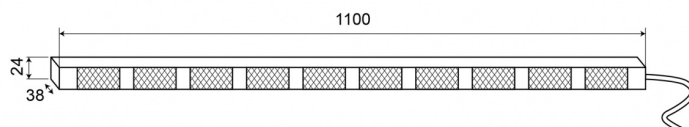

BARRAS DIRECCIONALES LED

TRAFLED10-ORR

Barra direccional LED | 10 módulos | 12-24V | ámbar/rojo

EAN: 5414184001831

Especificaciones

A solicitar por	1	Montaje	Superficial
Características	Con luces de final rojas dobles	Número de LEDs	10x3
Color	Ámbar/rojo	Número de módulos	10
Color de lente	Transparente	Número de patrones de destello	20 advertencia + 11 direccionales
Con consejos de advertencia	Rojo	Peso (kg)	3,150 Kg
Conexión	Extremo de cable abierto	Suministrado con	Control, soportes de montaje universales, cable, manual
Dimensiones	1100 mm x 38 mm x 24 mm	Temperatura de funcionamiento	-30°C / +65°C
EMC	EMC R10	Vatio	30,10 Watt
EMC R10	Sí	Voltaje de funcionamiento	12V - 24V
Fuente de luz	LED		
Grado IP	IP67		
Longitud del cable (m)	15 m		