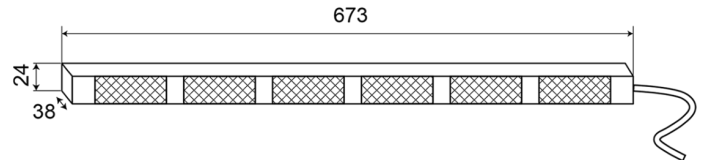

INDICADORES DE TRÁFICO LED

TRAFLED6#0

Indicadores de tráfico LED | 6 módulos | 12-24V | ámbar

EAN: 5414184006102

Especificaciones

A solicitar por	1	Longitud del cable (m)	3 m
Color	Ámbar	Montaje	Fijo
Color de lente	Transparente	Número de LEDs	6x3
Conexión	Extremo de cable abierto	Número de módulos	6
Dimensiones	673 mm x 38 mm x 24 mm	Número de patrones de destello	20 advertencia + 11 direccionales
EMC	EMC R10	Suministrado con	Soportes de montaje universales, cable, manual
EMC R10	Sí	Temperatura de funcionamiento	-30°C / +65°C
Fuente de luz	LED	Vatio	18,60 Watt
Grado IP	IP67	Voltaje de funcionamiento	12V - 24V