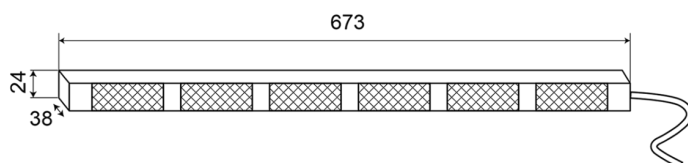

# BARRAS DIRECCIONALES LED

TRAFLED6#0

Barra direccional LED | 6 módulos | 12-24V | ámbar

EAN: 5414184006102

## Especificaciones

A solicitar por	1	Longitud del cable (m)	3 m
Color	Ámbar	Montaje	Fijo
Color de lente	Transparente	Número de LEDs	6x3
Conexión	Extremo de cable abierto	Número de módulos	6
Dimensiones	673 mm x 38 mm x 24 mm	Número de patrones de destello	20 advertencia + 11 direccionales
EMC	EMC R10	Suministrado con	Soportes de montaje universales, cable, manual
EMC R10	Sí	Temperatura de funcionamiento	-30°C / +65°C
Fuente de luz	LED	Vatio	18,60 Watt
Grado IP	IP67	Voltaje de funcionamiento	12V - 24V