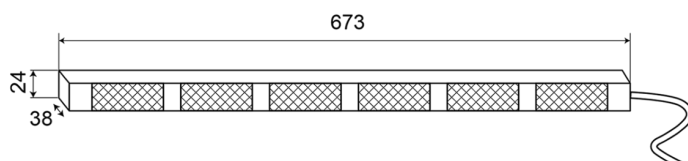

# BARRAS DIRECCIONALES LED

TRAFLED6#0

Barra direccional LED | 6 módulos | 12-24V | ámbar

EAN: 5414184006102

## Especificaciones

A solicitar por	1	Longitud del cable (m)	3 m
Color	Ámbar	Montaje	Fijo
Color de lente	Transparente	Número de LEDs	6x3
Conexión	Extremo de cable abierto	Número de módulos	6
Dimensiones	673 mm x 38 mm x 24 mm	Número de patrones de destello	20 advertencia + 11 direccionales
EMC	EMC R10	Suministrado con	Soportes de montaje universales, cable, manual
EMC R10	Sí	Temperatura de funcionamiento	-30°C / +65°C
Fuente de luz	LED	Vatio	18,60 Watt
Grado IP	IP67	Voltaje de funcionamiento	12V - 24V