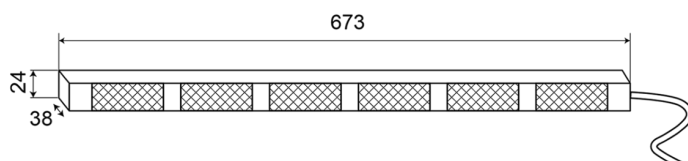

BARRAS DIRECCIONALES LED

TRAFLED6#0

Barra direccional LED | 6 módulos | 12-24V | ámbar

EAN: 5414184006102

Especificaciones

A solicitar por	1	Longitud del cable (m)	3 m
Color	Ámbar	Montaje	Fijo
Color de lente	Transparente	Número de LEDs	6x3
Conexión	Extremo de cable abierto	Número de módulos	6
Dimensiones	673 mm x 38 mm x 24 mm	Número de patrones de destello	20 advertencia + 11 direccionales
EMC	EMC R10	Suministrado con	Soportes de montaje universales, cable, manual
EMC R10	Sí	Temperatura de funcionamiento	-30°C / +65°C
Fuente de luz	LED	Vatio	18,60 Watt
Grado IP	IP67	Voltaje de funcionamiento	12V - 24V