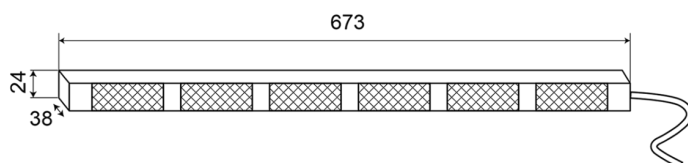

# BARRAS DIRECCIONALES LED

TRAFLED6-O

Barra direccional LED | 6 módulos | 12-24V | ámbar

EAN: 5414184002319

## Especificaciones

A solicitar por	1	Montaje	Fijo
Color	Ámbar	Número de LEDs	6x3
Color de lente	Transparente	Número de módulos	6
Conexión	Extremo de cable abierto	Número de patrones de destello	20 advertencia + 11 direccionales
Dimensiones	673 mm x 38 mm x 24 mm	Peso (kg)	1,400 Kg
EMC	EMC R10	Suministrado con	Control, soportes de montaje universales, cable, manual
EMC R10	Sí	Temperatura de funcionamiento	-30°C / +65°C
Fuente de luz	LED	Vatio	18,60 Watt
Grado IP	IP67	Voltaje de funcionamiento	12V - 24V
Longitud del cable (m)	3 m		