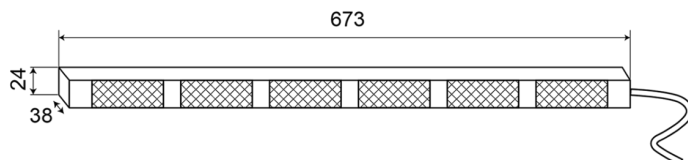

# INDICADORES DE TRÁFICO LED

TRAFLED6-O

Indicadores de tráfico LED | 6 módulos | 12-24V | ámbar

EAN: 5414184002319

## Especificaciones

A solicitar por	1
Color	Ámbar
Color de lente	Transparente
Conexión	Extremo de cable abierto
Dimensiones	673 mm x 38 mm x 24 mm
EMC	EMC R10
EMC R10	Sí
Fuente de luz	LED
Grado IP	IP67
Longitud del cable (m)	3 m

Montaje	Fijo
Número de LEDs	6x3
Número de módulos	6
Número de patrones de destello	20 advertencia + 11 direccionales
Peso (kg)	1,400 Kg
Suministrado con	Control, soportes de montaje universales, cable, manual
Temperatura de funcionamiento	-30°C / +65°C
Vatio	18,60 Watt
Voltaje de funcionamiento	12V - 24V