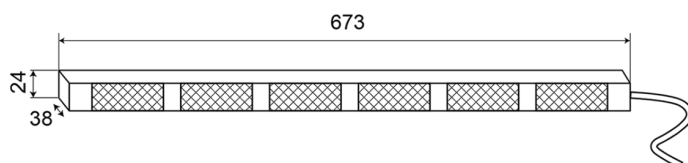

BARRAS DIRECCIONALES LED

TRAFLED6-O

Barra direccional LED | 6 módulos | 12-24V | ámbar

EAN: 5414184002319

Especificaciones

A solicitar por	1	Montaje	Fijo
Color	Ámbar	Número de LEDs	6x3
Color de lente	Transparente	Número de módulos	6
Conexión	Extremo de cable abierto	Número de patrones de destello	20 advertencia + 11 direccionales
Dimensiones	673 mm x 38 mm x 24 mm	Peso (kg)	1,400 Kg
EMC	EMC R10	Suministrado con	Control, soportes de montaje universales, cable, manual
EMC R10	Sí	Temperatura de funcionamiento	-30°C / +65°C
Fuente de luz	LED	Vatio	18,60 Watt
Grado IP	IP67	Voltaje de funcionamiento	12V - 24V
Longitud del cable (m)	3 m		