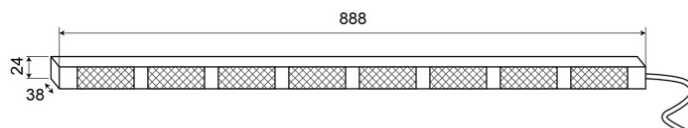

BARRAS DIRECCIONALES LED

TRAFLED8#O

Barra direccional LED | 8 módulos | 12-24V | ámbar

EAN: 5414184002326

Especificaciones

A solicitar por	1	Montaje	Superficial
Color	Ámbar	Número de LEDs	8x3
Color de lente	Transparente	Número de módulos	8
Conexión	Extremo de cable abierto	Número de patrones de destello	20 advertencia + 11 direccionales
Dimensiones	888 mm x 38 mm x 24 mm	Peso (kg)	2,800 Kg
EMC	EMC R10	Suministrado con	Soportes de montaje universales, cable, manual
EMC R10	Sí	Temperatura de funcionamiento	-30°C / +65°C
Fuente de luz	LED	Vatio	24,40 Watt
Grado IP	IP67	Voltaje de funcionamiento	12V - 24V
Longitud del cable (m)	15 m		