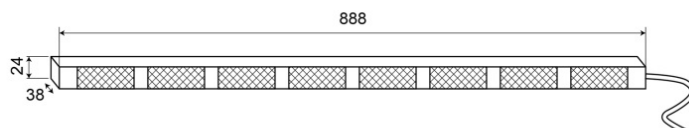

BARRAS DIRECCIONALES LED

TRAFLED8#O

Barra direccional LED | 8 módulos | 12-24V | ámbar

EAN: 5414184002326

Especificaciones

A solicitar por	1	Montaje	Superficial
Color	Ámbar	Número de LEDs	8x3
Color de lente	Transparente	Número de módulos	8
Conexión	Extremo de cable abierto	Número de patrones de destello	20 advertencia + 11 direccionales
Dimensiones	888 mm x 38 mm x 24 mm	Peso (kg)	2,800 Kg
EMC	EMC R10	Suministrado con	Soportes de montaje universales, cable, manual
EMC R10	Sí	Temperatura de funcionamiento	-30°C / +65°C
Fuente de luz	LED	Vatio	24,40 Watt
Grado IP	IP67	Voltaje de funcionamiento	12V - 24V
Longitud del cable (m)	15 m		